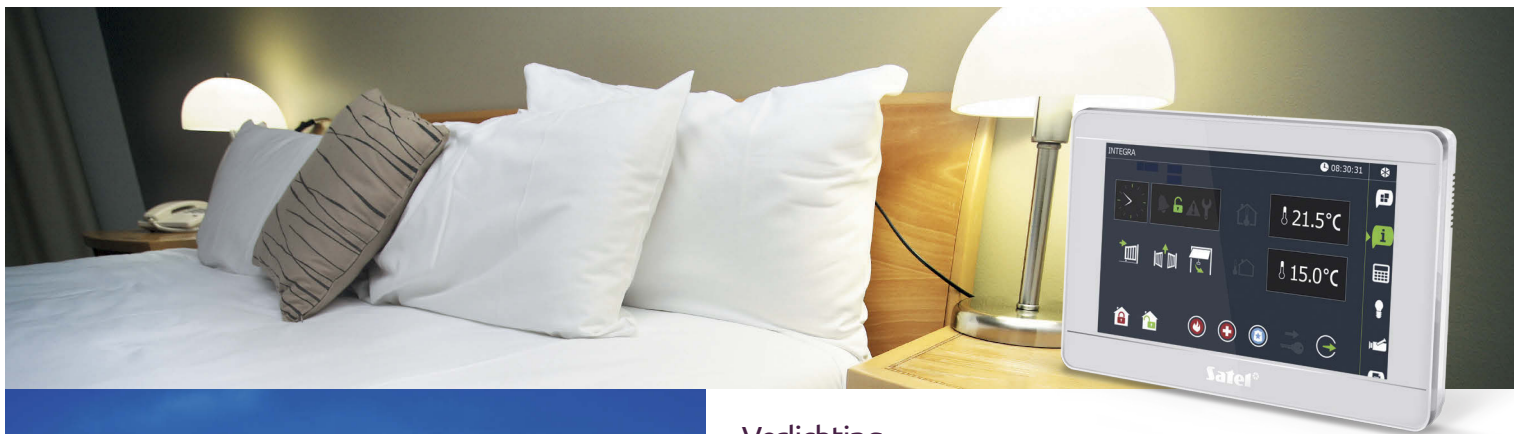

INT-KNX-2

Veiligheid, comfort én energiebesparing binnen handbereik

- Naadloze integratie van een alarm systeem met woning- en gebouwautomatisering
- Visualisatie van de systeem status op KNX-displays
- Visualisatie van het KNX-systeem in het GUARDX systeem, ook op afstand
- Uw leefcomfort wordt verhoogd door gebruik van intelligente technologie
- Bedien uw systemen op afstand via uw smartphone
- Selecteer de gewenste scene op het touchscreen bediendeel met één aanraking
- Bediening van verlichting, ventilatie en verwarming
- Energiebesparing door intelligent beheer
- Geschikt voor bestaande- en nieuwe installaties

INT-KNX-2

combineer veiligheid met

veiligheid,

Combineer intelligentie en beveiliging

Het hoofddoel van de INTEGRA blijft te allen tijde de beveiliging van een object. Desalniettemin heeft de INTEGRA vele malen meer mogelijkheden dan alleen het beveiligen van het object. Met de INTEGRA kunt u een comfortniveau ervaren alsof u een heus intelligent gebouwbeheersysteem heeft. De bewegingssensoren als voorbeeld, kunnen een inbreker detecteren, maar doen tevens overdag het licht aan in de ruimtes waar beweging is, en het licht uit waar er geen beweging plaats vindt. De integratie biedt meer voordelen: wat te denken van aanwezigheidssimulatie tijdens uw vakantie. De lichten, rolluiken en gordijnen worden automatisch bediend en dat maakt het voor een buitenstaander moeilijk te zien dat het object tijdelijk verlaten is. Het is het vermelden waard dat de INT-KNX-2 module u in staat stelt de hoogste graad van beveiliging - de INTEGRA is een Grade-3 beveiligingscentrale - te combineren met de enorme reeks KNX-componenten, waarmee de INTEGRA het meeste veelzijdige alarmsysteem kan worden genoemd.