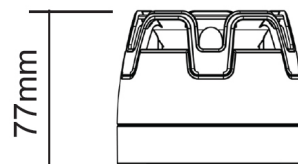

## Mechanisch

Kleur behuizing: rood / wit

Aantal tonen: 32 (incl. slow whoop toon)

Volume-instelling: hoog of medium

Kabelsectie connector: 0,5-2,5mm<sup>2</sup>

Materiaal: vlamvertragend PC/ABS

Gewicht: 190g (laag profiel sokkel)  
 197g (diepe IP65 sokkel)

## Afmetingen