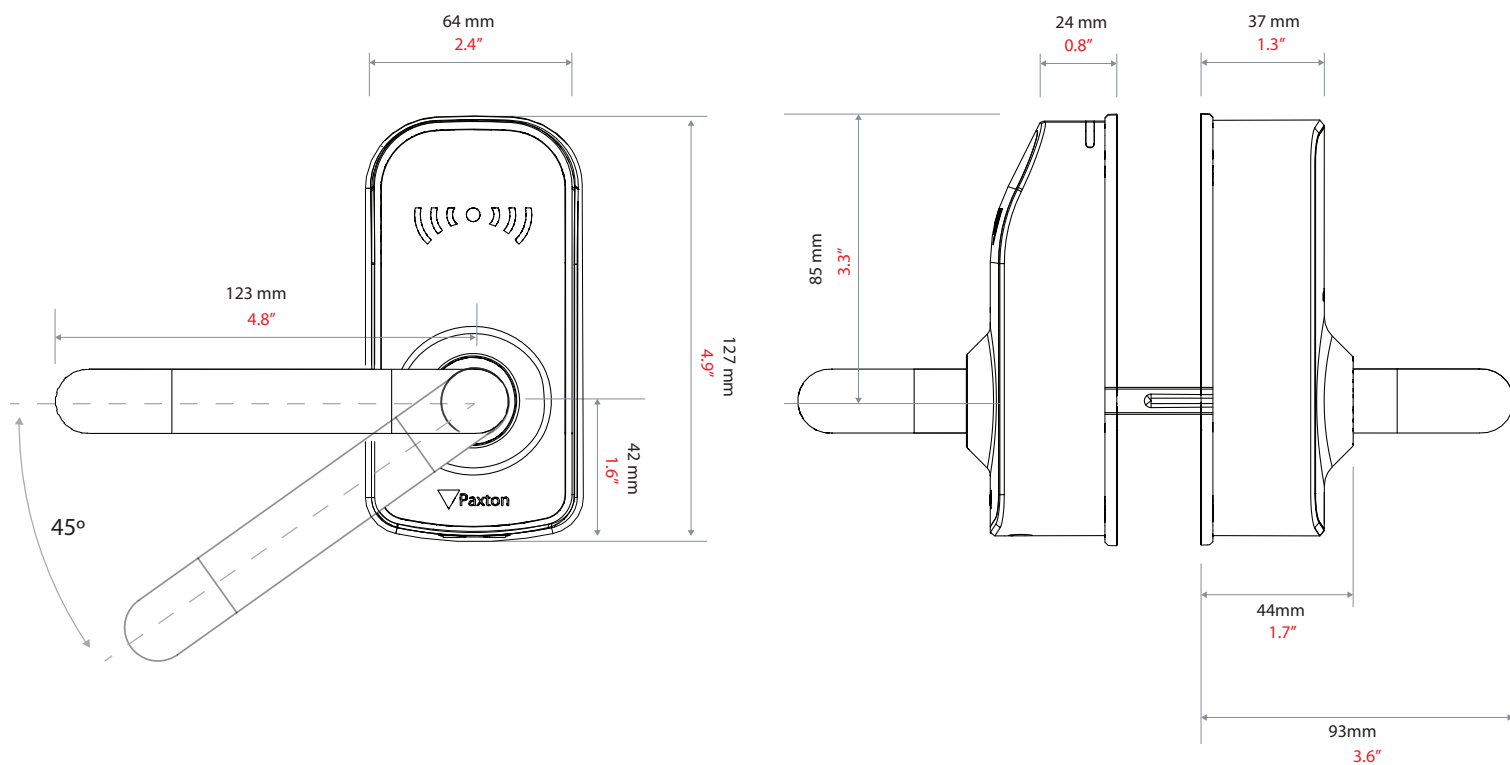

EMC-EN301-489-1	✓
Radio EN 302-291-1	✓
Radio EN 300-330-1	✓
Radio EN 302-328	✓
Safety IEC/EN 60950-1	✓
Safety EN 60950-22	✓
IP testing EN 60529	✓*
IK testing EN 62262	✓
Fire EN 1634-1	✓
EN179:2008	376-1331AB/D **

* Alleen externe variant

** De Paxlock Pro voldoet alleen aan de EN179 normering wanneer de EN179 accessoires kit (artikelnummer 901-015-NL) gebruikt wordt.

Afmetingen

Accessoires en Artikelnummers

PaxLock Pro - Euro, intern, wit	900-100WT-NL	PaxLock Pro - Euro, extern, wit	900-200WT-NL
PaxLock Pro - Euro, intern, zwart	900-100BL-NL	PaxLock Pro - Euro, extern, zwart	900-200BL-NL

Paxlock varianten

PaxLock – Insteekslot met dag/nacht schoot, PC 72 mm	901-010-NL
PaxLock Pro – Euro, EN179 set	901-015-NL
PaxLock – Insteekslot met dag schoot	901-020-NL