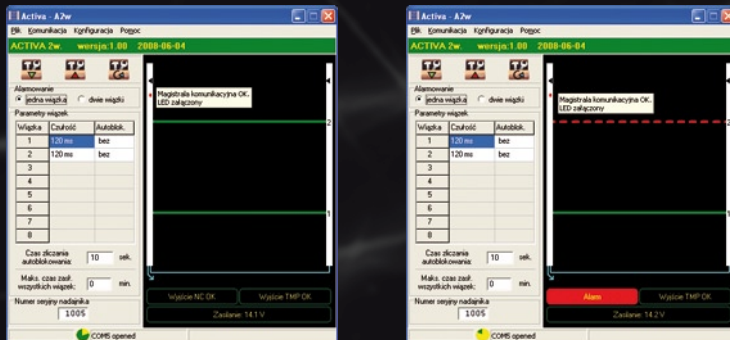

ACTIVA

actief infrarood

EIGENSCHAPPEN

- gecodeerde en synchrone transmissie die overname van de zender voorkomt
- 20m bereik binnen (10m buiten)
- installatie parallel of loodrecht op de muur
- optische en akoestische indicatie om de installatie te vergemakkelijken
- geschikt voor buiten
- gedetailleerde configuratie via PC
- sabotage beveiliging tegen het openen en/of verwijderen van het oppervlak

APPLICATIES

- perimeter beveiliging
- deur en raam beveiliging
- onopvallende beveiliging van waardevolle collecties en kunststukken
- detectie van activeringen in aangewezen gebieden

SPECIFICATIES

Model	ACTIVA-2	ACTIVA-3	ACTIVA-4	ACTIVA-5	ACTIVA-6	ACTIVA-7	ACTIVA-8
Aantal beams	2	3	4	5	6	7	8
Lengte (cm)	52	78	105	130	158	184	210
Binnen/Buiten bereik (m)	20/10						
Bedrijfstemperatuur	-25°C...+55°C