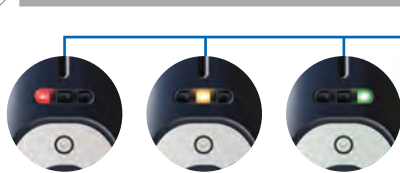

VERSA-LED-GR

VERSA-LCD-BL

VERSA-LCDR-WH

VERSA-LCDM-WRL

Bovendien zijn de VERSA-LCDR-WH en VERSA-LCDM-WRL modellen uitgerust met een proximity tag / kaartlezer en bieden een nog snellere toegang tot het systeem voor het gezin, zonder codes te hoeven onthouden.

U kunt maximaal **6 bediendelen** gebruiken in één VERSA alarmsysteem.

Eén handzender – vele mogelijkheden

LED-indicatoren geven informatie over de systeemstatus. Voor iedere LED kunt u een bevestiging voor elke functie toewijzen. De **rode** kan bijvoorbeeld aangeven of het alarm is ingeschakeld, de **gele** of de garagedeur geopend is en de **groene** of de tuinsproeiers werken.