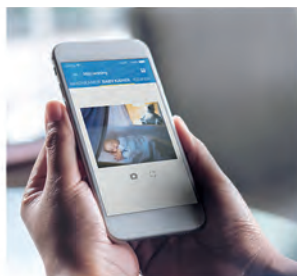

Satel®
MADE TO PROTECT

Versa
ALARMSYSTEEM

**Meer
dan beveiliging**

www.satel.eu