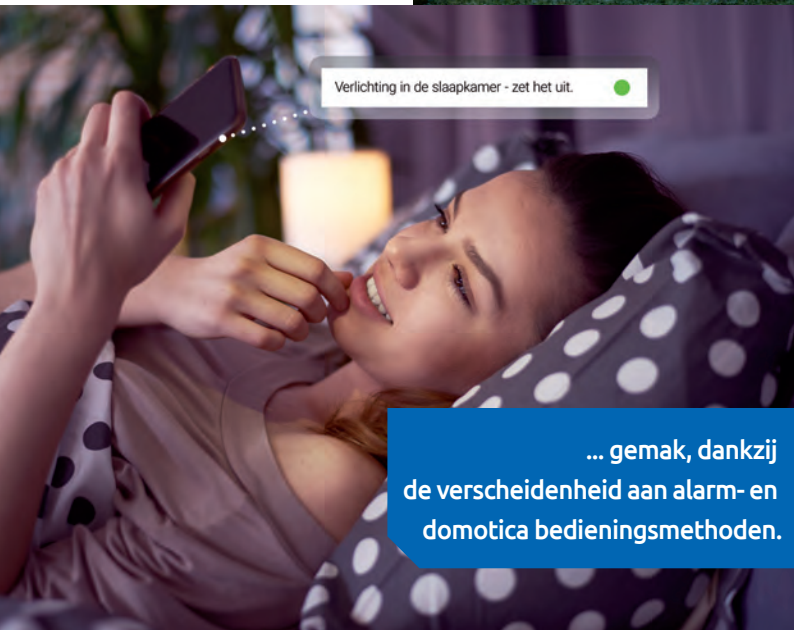

Mobiele controle

De methoden die inbrekers gebruiken worden steeds gewaagder. Om deze reden worden mensen wantrouwend. Voelt u u niet ongerust als een koerier u belt en zegt dat hij bij u hek staat te wachten met een pakket dat u niet verwacht? Voordat u de buitendetectie uitschakelt om hem binnen te laten, controleert u met wie u te maken hebt. Gebruik hiervoor de VERSA CONTROL applicatie, waarmee u live-beelden kunt zien van de IP camera's die op uw locatie geïnstalleerd zijn. Als hij inderdaad een bezorger is, kunt u het alarm een tijdje deactiveren en de poort openen - ook met behulp van de applicatie. Alles onder controle!

Gemakkelijkere toegang tot het systeem

In verschillende dagelijkse situaties hebt u wellicht oplossingen nodig die zoveel mogelijk vereenvoudigen, zoals het uitschakelen van het alarmsysteem. Een uitstekende oplossing is de mogelijkheid om toegang te krijgen zonder een code in te voeren, wat mogelijk is via het VERSA systeem. Het enige dat u hoeft te doen, is een proximity-tag of proximity-kaart te gebruiken op een speciale module (INT-CR) of een bediendeel (VERSA-LCDR-WH / VERSA-LCDM-WRL) met ingebouwde kaartlezer. U hoeft zich geen zorgen meer te maken dat u of uw familieleden de code misschien vergeten!

U kunt de proximity-tag aan uw sleutelbos hangen om hem altijd bij de hand te hebben.

2 kaart afmetingen

Dik

Dun

U kunt de dunne kaart zelfs in uw portemonnee meenemen, samen met uw creditcards.

Het VERSA alarm- systeem bete- kent...

... uitgebreide en effectieve
beveiliging van kleine- en
middelgrote gebouwen.

... veiligheid in een prachtige om-
geving, bijvoorbeeld met state-of-
the-art touchscreen bediendelen.

... gemak, dankzij
de verscheidenheid aan alarm- en
domotica bedieningsmethoden.