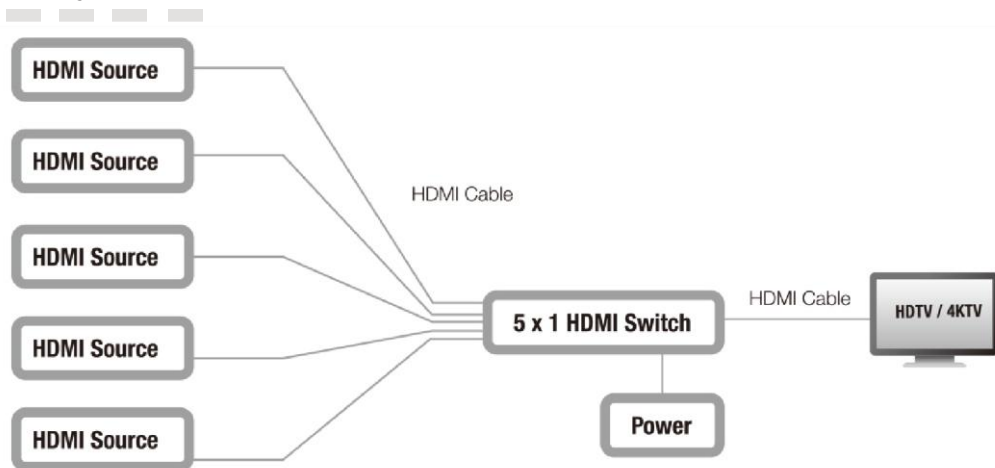

- 5 x 1 HDMI switch, 3D and 4K ondersteuning
- Geef 5 bronnen weer op 1 scherm
- Inclusief afstandsbediening om tussen de bronnen te schakelen
- Auto input sensing: schakelt automatisch naar de eerst beschikbare bron
- Compatibel met HDMI High Speed (HDMI 1.4a) • Inclusief netstroomadapter

- HDMI standard: HDMI High speed

5x1 HDMI Switch

Vijf afzonderlijke HDMI bronnen weergeven op één HDMI scherm

DESCRIPTION

Met de AC7840 5x1 HDMI switch is het mogelijk om 5 bronnen op 1 scherm weer te geven. Schakelen tussen de bronnen gaat eenvoudig met de bijgeleverde afstandsbediening. Dankzij de auto input sensing schakelt de switch automatisch naar de eerst beschikbare bron. De AC7840 HDMI switch heeft een ingebouwde infrarood ontvanger. De maximale (3D) resolutie is 1080p @ 60 Hz en 4K resolutie: 3840x2160 @ 30Hz.

Vijf HDMI beeldbronnen weergeven op één scherm

Gebruik de AC7840 5x1 HDMI Switch voor het delen van meerdere bronnen op één scherm tijdens presentaties of meetings. De AC7840 ondersteunt Auto Input sensing waardoor de switch automatisch de eerste beschikbare bron selecteert. De overige bronnen worden verkleind weergegeven. Met de meegeleverde afstandsbediening selecteert u eenvoudig welke van de aangesloten bronnen op het volledige scherm getoond wordt. De AC7840 is uitgerust met status leds die tonen welke bronnen aangesloten zijn.

For example:
Media Player
BluRay Player
DVD Player

Aansluiten van uw apparaten

Sluit de bronapparaten met High Speed kabels op de HDMI ingangen van de AC7840 HDMI Switch aan. Sluit het doelscherm met een High Speed HDMI kabel aan op de uitgang van de switch. De aanbevolen maximale HDMI kabellengte is 5 meter. De AC7840 maakt gebruik van een externe AC Adapter die wordt meegeleverd.