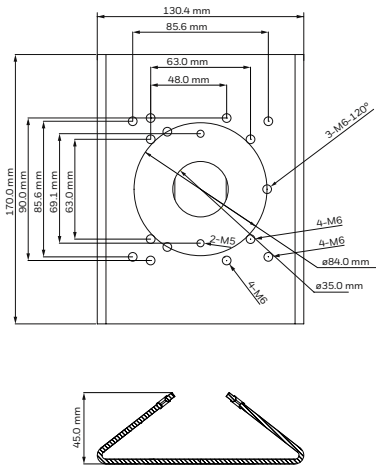

Montagebeugels voor equip[®]- camera's Afmetingen

HB4G-PM

HD4CHIP-PK2

HBG-BB

HD3-MK2

HB34G-CM

HFG-PK

HFG-WK

HD4CHIP-WK2

Montagebeugels voor equip®- camera's Technische specificaties

MECHANISCH			
MODELNR.	GEWICHT	CONSTRUCTIE/AFWERKING	AFMETINGEN
HD3-MK2	0,08 kg	Polycarbonaat/witte poedercoating	97,0 mm x 154,0 mm x 121,0 mm
HD4CHIP-WK2	0,61 kg	Gegoten aluminium/witte poedercoating	139,3 mm x 215,9 mm x 118,0 mm
HD4CHIP-PK2	0,37 kg	Gegoten aluminium/witte poedercoating	46,2 mm x 164,7 mm
HB4G-PM	0,93 kg	SECC/witte poedercoating	130,4 mm x 170,0 mm x 45,0 mm
HB34G-CM	1,7 kg	SECC/witte poedercoating	170,0 mm x 243,0 mm x 138,0 mm
HGB-BB	0,31 kg	Gegoten aluminium/grijze poedercoating	109,0 mm x 41,0 mm
HFG-WK	0,70 kg	Gegoten aluminium/witte poedercoating	134 mm x 134 mm x 187,5 mm
HFG-PK	0,21 kg	Gegoten aluminium/witte poedercoating	150,8 mm x 150,8 mm x 37,0 mm