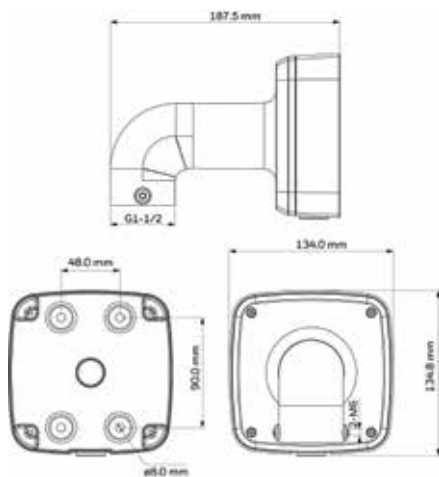

KENMERKEN EN VOORDELEN

	LAAG PROFIEL, MODERN ONTWERP	AANTREKKELIJK GEPRIJSD	EENVOUDIGE KABELDOORVOER	WEGGEWERKTE BEDRADING	CONSTRUCTIE VAN GEGOTEN ALUMINIUM	CONSTRUCTIE VAN POLYCARBONAAT	SECC-CONSTRUCTIE	GEBOKEN-WITTE POEDERCOATING	GRIJZE POEDERCOATING	BINNEN	BINNEN/ BUITEN
HD3-MK2	✓	✓	✓	✓		✓		✓		✓	
HD4CHIP-PK2	✓	✓	✓	✓	✓			✓			✓
HD4CHIP-WK2	✓	✓	✓	✓	✓			✓			✓
HB34G-CM	✓	✓	✓	✓			✓	✓			✓
HB4G-PM	✓	✓	✓	✓			✓	✓			✓
HBG-BB	✓	✓	✓	✓	✓				✓		✓
HFG-WK	✓	✓	✓	✓	✓			✓			✓
HFG-PK	✓	✓	✓	✓	✓			✓			✓

Montagebeugels voor equip[®]- camera's Afmetingen

HB4G-PM

HD4CHIP-PK2

HBG-BB

HD3-MK2

HB34G-CM

HFG-PK

HFG-WK

HD4CHIP-WK2

Montagebeugels voor equip®- camera's Technische specificaties

MECHANISCH			
MODELNR.	GEWICHT	CONSTRUCTIE/AFWERKING	AFMETINGEN
HD3-MK2	0,08 kg	Polycarbonaat/witte poedercoating	97,0 mm x 154,0 mm x 121,0 mm
HD4CHIP-WK2	0,61 kg	Gegoten aluminium/witte poedercoating	139,3 mm x 215,9 mm x 118,0 mm
HD4CHIP-PK2	0,37 kg	Gegoten aluminium/witte poedercoating	46,2 mm x 164,7 mm
HB4G-PM	0,93 kg	SECC/witte poedercoating	130,4 mm x 170,0 mm x 45,0 mm
HB34G-CM	1,7 kg	SECC/witte poedercoating	170,0 mm x 243,0 mm x 138,0 mm
HGB-BB	0,31 kg	Gegoten aluminium/grijze poedercoating	109,0 mm x 41,0 mm
HFG-WK	0,70 kg	Gegoten aluminium/witte poedercoating	134 mm x 134 mm x 187,5 mm
HFG-PK	0,21 kg	Gegoten aluminium/witte poedercoating	150,8 mm x 150,8 mm x 37,0 mm