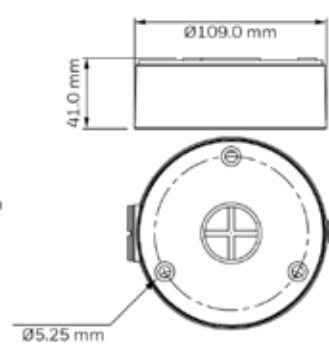

Montagebeugels voor equip[®]- camera's Afmetingen

HB4G-PM

HD4CHIP-PK2

HBG-BB

HD3-MK2

HB34G-CM

HFG-PK

HFG-WK

HD4CHIP-WK2

Montagebeugels voor equip®- camera's Technische specificaties

MECHANISCH			
MODELNR.	GEWICHT	CONSTRUCTIE/AFWERKING	AFMETINGEN
HD3-MK2	0,08 kg	Polycarbonaat/witte poedercoating	97,0 mm x 154,0 mm x 121,0 mm
HD4CHIP-WK2	0,61 kg	Gegoten aluminium/witte poedercoating	139,3 mm x 215,9 mm x 118,0 mm
HD4CHIP-PK2	0,37 kg	Gegoten aluminium/witte poedercoating	46,2 mm x 164,7 mm
HB4G-PM	0,93 kg	SECC/witte poedercoating	130,4 mm x 170,0 mm x 45,0 mm
HB34G-CM	1,7 kg	SECC/witte poedercoating	170,0 mm x 243,0 mm x 138,0 mm
HGB-BB	0,31 kg	Gegoten aluminium/grijze poedercoating	109,0 mm x 41,0 mm
HFG-WK	0,70 kg	Gegoten aluminium/witte poedercoating	134 mm x 134 mm x 187,5 mm
HFG-PK	0,21 kg	Gegoten aluminium/witte poedercoating	150,8 mm x 150,8 mm x 37,0 mm