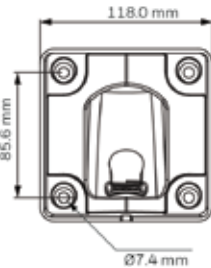

Montagebeugels voor equip[®]- camera's Afmetingen

HB4G-PM

HD4CHIP-PK2

HBG-BB

HD3-MK2

HB34G-CM

HFG-PK

HFG-WK

HD4CHIP-WK2

Montagebeugels voor equip®- camera's Technische specificaties

MECHANISCH			
MODELNR.	GEWICHT	CONSTRUCTIE/AFWERKING	AFMETINGEN
HD3-MK2	0,08 kg	Polycarbonaat/witte poedercoating	97,0 mm x 154,0 mm x 121,0 mm
HD4CHIP-WK2	0,61 kg	Gegoten aluminium/witte poedercoating	139,3 mm x 215,9 mm x 118,0 mm
HD4CHIP-PK2	0,37 kg	Gegoten aluminium/witte poedercoating	46,2 mm x 164,7 mm
HB4G-PM	0,93 kg	SECC/witte poedercoating	130,4 mm x 170,0 mm x 45,0 mm
HB34G-CM	1,7 kg	SECC/witte poedercoating	170,0 mm x 243,0 mm x 138,0 mm
HGB-BB	0,31 kg	Gegoten aluminium/grijze poedercoating	109,0 mm x 41,0 mm
HFG-WK	0,70 kg	Gegoten aluminium/witte poedercoating	134 mm x 134 mm x 187,5 mm
HFG-PK	0,21 kg	Gegoten aluminium/witte poedercoating	150,8 mm x 150,8 mm x 37,0 mm