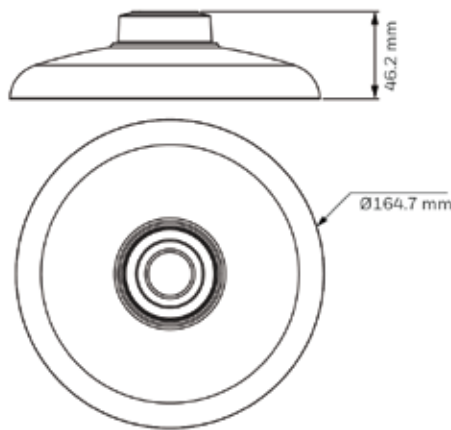

KENMERKEN EN VOORDELEN

	LAAG PROFIEL, MODERN ONTWERP	AANTREKKELIJK GEPRIJSD	EENVOUDIGE KABELDOORVOER	WEGGEWERKTE BEDRADING	CONSTRUCTIE VAN GEGOTEN ALUMINIUM	CONSTRUCTIE VAN POLYCARBONAAT	SECC-CONSTRUCTIE	GEBOKEN-WITTE POEDERCOATING	GRIJZE POEDERCOATING	BINNEN	BINNEN/ BUITEN
HD3-MK2	✓	✓	✓	✓		✓		✓		✓	
HD4CHIP-PK2	✓	✓	✓	✓	✓			✓			✓
HD4CHIP-WK2	✓	✓	✓	✓	✓			✓			✓
HB34G-CM	✓	✓	✓	✓			✓	✓			✓
HB4G-PM	✓	✓	✓	✓			✓	✓			✓
HBG-BB	✓	✓	✓	✓	✓				✓		✓
HFG-WK	✓	✓	✓	✓	✓			✓			✓
HFG-PK	✓	✓	✓	✓	✓			✓			✓

Montagebeugels voor equip[®]- camera's Afmetingen

HB4G-PM

HD4CHIP-PK2

HBG-BB

HD3-MK2

HB34G-CM

HFG-PK

HFG-WK

HD4CHIP-WK2

Montagebeugels voor equip®- camera's Technische specificaties

MECHANISCH			
MODELNR.	GEWICHT	CONSTRUCTIE/AFWERKING	AFMETINGEN
HD3-MK2	0,08 kg	Polycarbonaat/witte poedercoating	97,0 mm x 154,0 mm x 121,0 mm
HD4CHIP-WK2	0,61 kg	Gegoten aluminium/witte poedercoating	139,3 mm x 215,9 mm x 118,0 mm
HD4CHIP-PK2	0,37 kg	Gegoten aluminium/witte poedercoating	46,2 mm x 164,7 mm
HB4G-PM	0,93 kg	SECC/witte poedercoating	130,4 mm x 170,0 mm x 45,0 mm
HB34G-CM	1,7 kg	SECC/witte poedercoating	170,0 mm x 243,0 mm x 138,0 mm
HGB-BB	0,31 kg	Gegoten aluminium/grijze poedercoating	109,0 mm x 41,0 mm
HFG-WK	0,70 kg	Gegoten aluminium/witte poedercoating	134 mm x 134 mm x 187,5 mm
HFG-PK	0,21 kg	Gegoten aluminium/witte poedercoating	150,8 mm x 150,8 mm x 37,0 mm