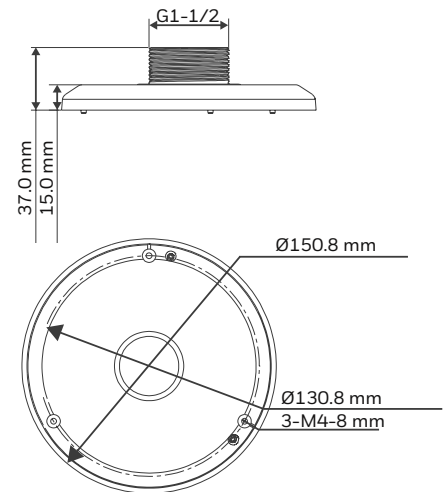

Montagebeugels voor equip[®]- camera's Afmetingen

HB4G-PM

HD4CHIP-PK2

HBG-BB

HD3-MK2

HB34G-CM

HFG-PK

HFG-WK

HD4CHIP-WK2

Montagebeugels voor equip®- camera's Technische specificaties

MECHANISCH			
MODELNR.	GEWICHT	CONSTRUCTIE/AFWERKING	AFMETINGEN
HD3-MK2	0,08 kg	Polycarbonaat/witte poedercoating	97,0 mm x 154,0 mm x 121,0 mm
HD4CHIP-WK2	0,61 kg	Gegoten aluminium/witte poedercoating	139,3 mm x 215,9 mm x 118,0 mm
HD4CHIP-PK2	0,37 kg	Gegoten aluminium/witte poedercoating	46,2 mm x 164,7 mm
HB4G-PM	0,93 kg	SECC/witte poedercoating	130,4 mm x 170,0 mm x 45,0 mm
HB34G-CM	1,7 kg	SECC/witte poedercoating	170,0 mm x 243,0 mm x 138,0 mm
HGB-BB	0,31 kg	Gegoten aluminium/grijze poedercoating	109,0 mm x 41,0 mm
HFG-WK	0,70 kg	Gegoten aluminium/witte poedercoating	134 mm x 134 mm x 187,5 mm
HFG-PK	0,21 kg	Gegoten aluminium/witte poedercoating	150,8 mm x 150,8 mm x 37,0 mm