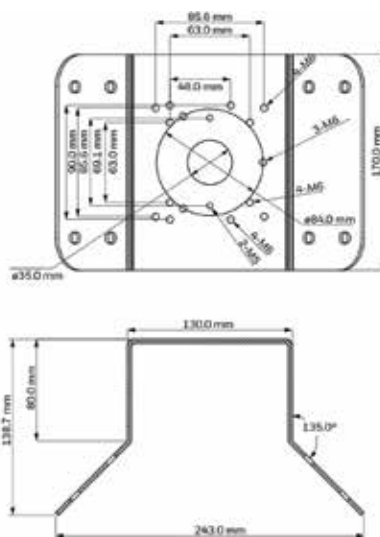

Montagebeugels voor equip[®]- camera's Afmetingen

HB4G-PM

HD4CHIP-PK2

HBG-BB

HD3-MK2

HB34G-CM

HFG-PK

HFG-WK

HD4CHIP-WK2

Montagebeugels voor equip®- camera's Technische specificaties

MECHANISCH			
MODELNR.	GEWICHT	CONSTRUCTIE/AFWERKING	AFMETINGEN
HD3-MK2	0,08 kg	Polycarbonaat/witte poedercoating	97,0 mm x 154,0 mm x 121,0 mm
HD4CHIP-WK2	0,61 kg	Gegoten aluminium/witte poedercoating	139,3 mm x 215,9 mm x 118,0 mm
HD4CHIP-PK2	0,37 kg	Gegoten aluminium/witte poedercoating	46,2 mm x 164,7 mm
HB4G-PM	0,93 kg	SECC/witte poedercoating	130,4 mm x 170,0 mm x 45,0 mm
HB34G-CM	1,7 kg	SECC/witte poedercoating	170,0 mm x 243,0 mm x 138,0 mm
HGB-BB	0,31 kg	Gegoten aluminium/grijze poedercoating	109,0 mm x 41,0 mm
HFG-WK	0,70 kg	Gegoten aluminium/witte poedercoating	134 mm x 134 mm x 187,5 mm
HFG-PK	0,21 kg	Gegoten aluminium/witte poedercoating	150,8 mm x 150,8 mm x 37,0 mm