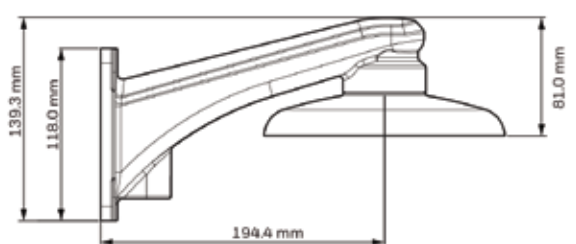

Montagebeugels voor equip[®]- camera's Afmetingen

HB4G-PM

HD4CHIP-PK2

HBG-BB

HD3-MK2

HB34G-CM

HFG-PK

HFG-WK

HD4CHIP-WK2

Montagebeugels voor equip®- camera's Technische specificaties

MECHANISCH			
MODELNR.	GEWICHT	CONSTRUCTIE/AFWERKING	AFMETINGEN
HD3-MK2	0,08 kg	Polycarbonaat/witte poedercoating	97,0 mm x 154,0 mm x 121,0 mm
HD4CHIP-WK2	0,61 kg	Gegoten aluminium/witte poedercoating	139,3 mm x 215,9 mm x 118,0 mm
HD4CHIP-PK2	0,37 kg	Gegoten aluminium/witte poedercoating	46,2 mm x 164,7 mm
HB4G-PM	0,93 kg	SECC/witte poedercoating	130,4 mm x 170,0 mm x 45,0 mm
HB34G-CM	1,7 kg	SECC/witte poedercoating	170,0 mm x 243,0 mm x 138,0 mm
HGB-BB	0,31 kg	Gegoten aluminium/grijze poedercoating	109,0 mm x 41,0 mm
HFG-WK	0,70 kg	Gegoten aluminium/witte poedercoating	134 mm x 134 mm x 187,5 mm
HFG-PK	0,21 kg	Gegoten aluminium/witte poedercoating	150,8 mm x 150,8 mm x 37,0 mm