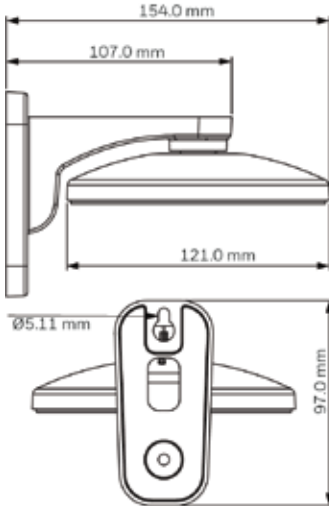

KENMERKEN EN VOORDELEN

	LAAG PROFIEL, MODERN ONTWERP	AANTREKKELIJK GEPRIJSD	EENVOUDIGE KABELDOORVOER	WEGGEWERKTE BEDRADING	CONSTRUCTIE VAN GEGOTEN ALUMINIUM	CONSTRUCTIE VAN POLYCARBONAAT	SECC-CONSTRUCTIE	GEBOKEN-WITTE POEDERCOATING	GRIJZE POEDERCOATING	BINNEN	BINNEN/ BUITEN
HD3-MK2	✓	✓	✓	✓		✓		✓		✓	
HD4CHIP-PK2	✓	✓	✓	✓	✓			✓			✓
HD4CHIP-WK2	✓	✓	✓	✓	✓			✓			✓
HB34G-CM	✓	✓	✓	✓			✓	✓			✓
HB4G-PM	✓	✓	✓	✓			✓	✓			✓
HBG-BB	✓	✓	✓	✓	✓				✓		✓
HFG-WK	✓	✓	✓	✓	✓			✓			✓
HFG-PK	✓	✓	✓	✓	✓			✓			✓

Montagebeugels voor equip[®]- camera's Afmetingen

HB4G-PM

HD4CHIP-PK2

HBG-BB

HD3-MK2

HB34G-CM

HFG-PK

HFG-WK

HD4CHIP-WK2

Montagebeugels voor equip®- camera's Technische specificaties

MECHANISCH			
MODELNR.	GEWICHT	CONSTRUCTIE/AFWERKING	AFMETINGEN
HD3-MK2	0,08 kg	Polycarbonaat/witte poedercoating	97,0 mm x 154,0 mm x 121,0 mm
HD4CHIP-WK2	0,61 kg	Gegoten aluminium/witte poedercoating	139,3 mm x 215,9 mm x 118,0 mm
HD4CHIP-PK2	0,37 kg	Gegoten aluminium/witte poedercoating	46,2 mm x 164,7 mm
HB4G-PM	0,93 kg	SECC/witte poedercoating	130,4 mm x 170,0 mm x 45,0 mm
HB34G-CM	1,7 kg	SECC/witte poedercoating	170,0 mm x 243,0 mm x 138,0 mm
HGB-BB	0,31 kg	Gegoten aluminium/grijze poedercoating	109,0 mm x 41,0 mm
HFG-WK	0,70 kg	Gegoten aluminium/witte poedercoating	134 mm x 134 mm x 187,5 mm
HFG-PK	0,21 kg	Gegoten aluminium/witte poedercoating	150,8 mm x 150,8 mm x 37,0 mm