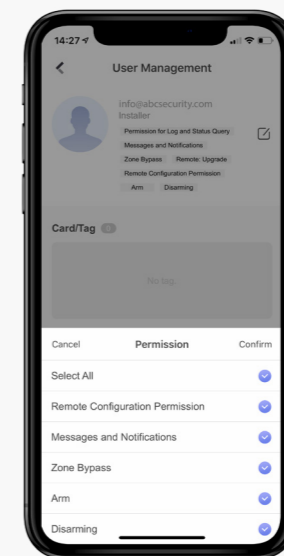

Beheer configuratierechten van systeemgebruikers op elk moment