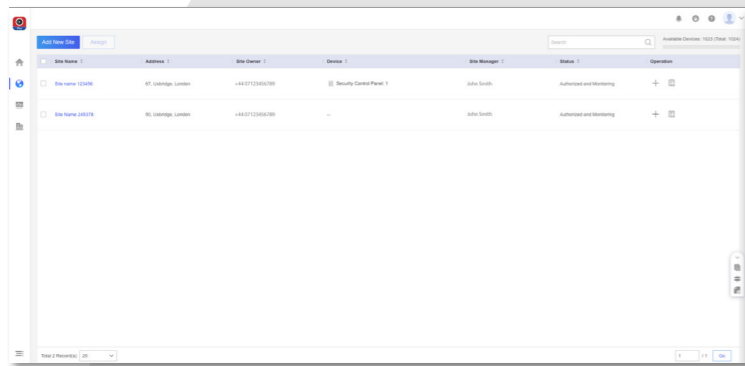

Beheerdersaccount om gebruikers toe te voegen en het systeem te beheren

- Beheerders kunnen op elk moment de toegangsrechten van de installateur bepalen
- Voeg andere gebruikers toe en beheer ze in het systeem

Hik-ProConnect

Creëer meer waarde voor uw bedrijf met uitgebreide beheer- en servicemogelijkheden.

Hik-ProConnect is een geïntegreerde, cloudgebaseerde beveiligingsoplossing waarmee u diensten voor uw klanten kunt beheren en uw bedrijfsactiviteiten kunt uitbreiden via abonnementsaanbiedingen.

U kunt op afstand de systeemstatus van de installaties van uw klanten volgen - zelfs problemen oplossen - met behulp van een eenvoudig en betrouwbaar platform.

Met de Hik-ProConnect-oplossing kunt u beveiligingsoplossingen voor klanten aanpassen met volledig geïntegreerde Hikvision-apparaten, waaronder video, inbraak, toegang, intercom en meer.

Gecentraliseerd beheer van meerdere installaties en gebruikers

- Nodig een installatie-eigenaar uit
- Beheer volledige systemen

Geïntegreerd beheer voor alle beveiligingsproducten van Hikvision

Configuratie van alarmpanelen op afstand vanaf elke locatie via app en webinterface