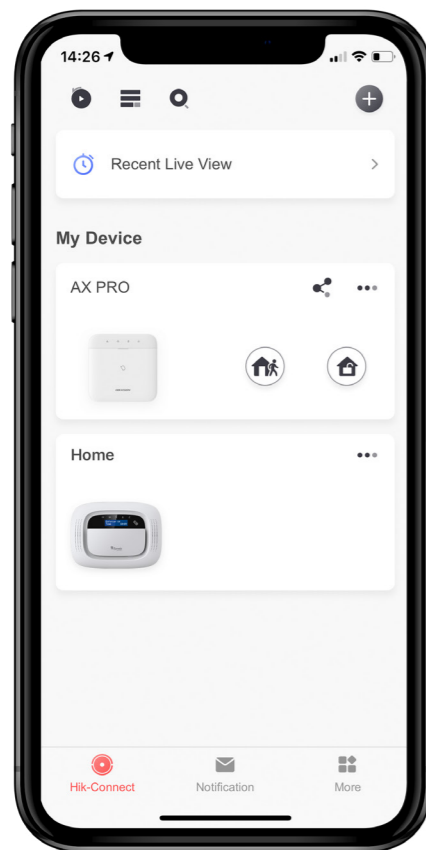

Bediening overal ter wereld

- Eén tik om in en uit te schakelen
- Onmiddellijke alarmmelding