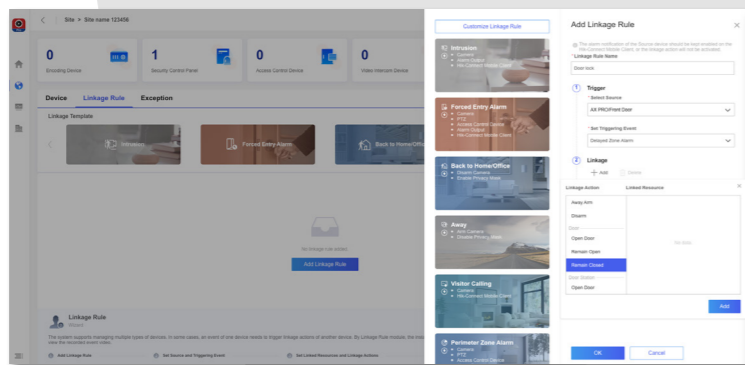

U kunt op afstand de systeemstatus van de installaties van uw klanten volgen - zelfs problemen oplossen - met behulp van een eenvoudig en betrouwbaar platform.

Met de Hik-ProConnect-oplossing kunt u beveiligingsoplossingen voor klanten aanpassen met volledig geïntegreerde Hikvision-apparaten, waaronder video, inbraak, toegang, intercom en meer.

Gecentraliseerd beheer van meerdere installaties en gebruikers

- Nodig een installatie-eigenaar uit
- Beheer volledige systemen

Geïntegreerd beheer voor alle beveiligingsproducten van Hikvision

Configuratie van alarmpanelen op afstand vanaf elke locatie via app en webinterface