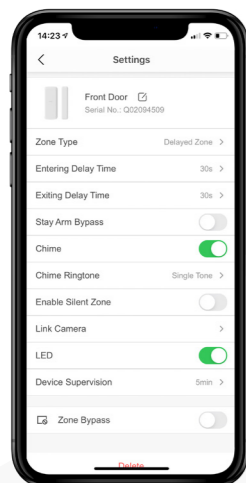

U kunt op afstand de systeemstatus van de installaties van uw klanten volgen - zelfs problemen oplossen - met behulp van een eenvoudig en betrouwbaar platform.

Met de Hik-ProConnect-oplossing kunt u beveiligingsoplossingen voor klanten aanpassen met volledig geïntegreerde Hikvision-apparaten, waaronder video, inbraak, toegang, intercom en meer.

Gecentraliseerd beheer van meerdere installaties en gebruikers

- Nodig een installatie-eigenaar uit
- Beheer volledige systemen

Geïntegreerd beheer voor alle beveiligingsproducten van Hikvision

Configuratie van alarmpanelen op afstand vanaf elke locatie via app en webinterface