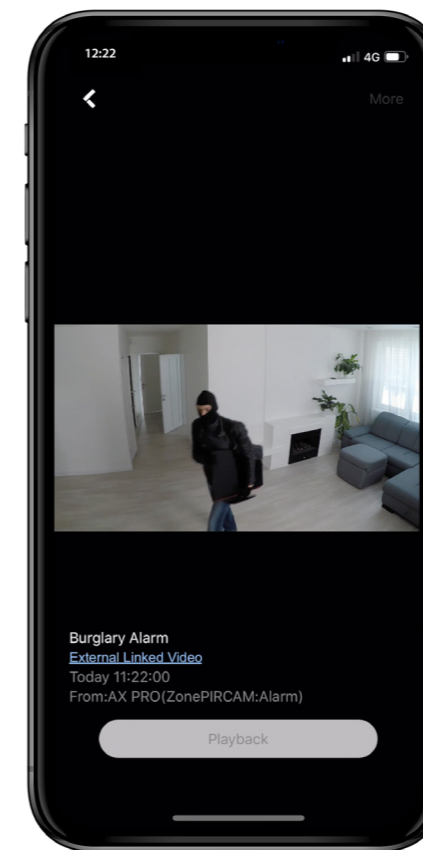

Via Hik-Connect ervaren gebruikers hun beveiliging als nooit tevoren. Door gebruik te maken van het AX PRO-indringersysteem in combinatie met een hele reeks van Hikvision-producten, kunnen gebruikers onder andere systemen bedienen, installateurstoegang beheren, videoverificaties bekijken en configuratie en instellingen van apparaten controleren, overal ter wereld.

Intergratie met het Hikvision portfolio

Bediening overal ter wereld

- Eén tik om in en uit te schakelen
- Onmiddellijke alarmmelding

Sensorstatus en configuratie

- Controleer de status van het apparaat, inclusief omgevingstemperatuur, instellingen en geschiedenis van gebeurtenissen