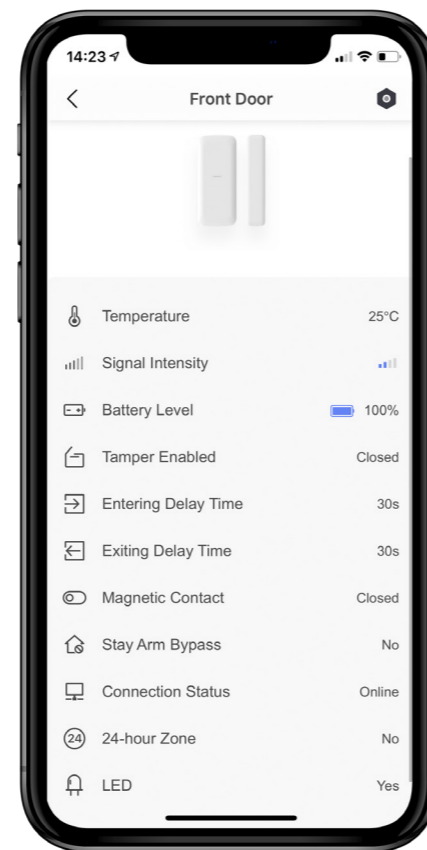

Deze mobiele applicaties brengen het hele Hikvision-productportfolio samen op één plek, ervaar geïntegreerd systeembeheer zoals nooit tevoren.

HIK-CONNECT

Ongeëvenaard overzicht, integratie en controle over beveiliging.

Via Hik-Connect ervaren gebruikers hun beveiliging als nooit tevoren. Door gebruik te maken van het AX PRO-indringersysteem in combinatie met een hele reeks van Hikvision-producten, kunnen gebruikers onder andere systemen bedienen, installateurstoegang beheren, videoverificaties bekijken en configuratie en instellingen van apparaten controleren, overal ter wereld.

Intergratie met het Hikvision portfolio

Bediening overal ter wereld

- Eén tik om in en uit te schakelen
- Onmiddellijke alarmmelding

Sensorstatus en configuratie

- Controleer de status van het apparaat, inclusief omgevingstemperatuur, instellingen en geschiedenis van gebeurtenissen