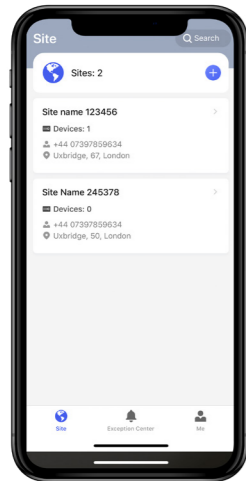

Hik-ProConnect

Creëer meer waarde voor uw bedrijf met uitgebreide beheer- en servicemogelijkheden.

Hik-ProConnect is een geïntegreerde, cloudgebaseerde beveiligingsoplossing waarmee u diensten voor uw klanten kunt beheren en uw bedrijfsactiviteiten kunt uitbreiden via abonnementsaanbiedingen.

U kunt op afstand de systeemstatus van de installaties van uw klanten volgen - zelfs problemen oplossen - met behulp van een eenvoudig en betrouwbaar platform.

Met de Hik-ProConnect-oplossing kunt u beveiligingsoplossingen voor klanten aanpassen met volledig geïntegreerde Hikvision-apparaten, waaronder video, inbraak, toegang, intercom en meer.