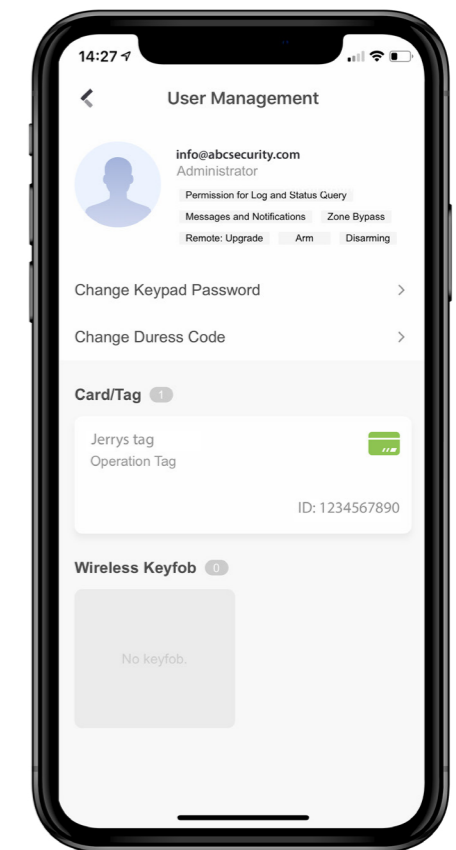

Deze mobiele applicaties brengen het hele Hikvision-productportfolio samen op één plek, ervaar geïntegreerd systeembeheer zoals nooit tevoren.

HIK-CONNECT

Ongeëvenaard overzicht, integratie en controle over beveiliging.

Via Hik-Connect ervaren gebruikers hun beveiliging als nooit tevoren. Door gebruik te maken van het AX PRO-indringersysteem in combinatie met een hele reeks van Hikvision-producten, kunnen gebruikers onder andere systemen bedienen, installateurstoegang beheren, videoverificaties bekijken en configuratie en instellingen van apparaten controleren, overal ter wereld.

Intergratie met het Hikvision portfolio

Bediening overal ter wereld

- Eén tik om in en uit te schakelen
- Onmiddellijke alarmmelding

Sensorstatus en configuratie

- Controleer de status van het apparaat, inclusief omgevingstemperatuur, instellingen en geschiedenis van gebeurtenissen

Inbraakverificatie als een service; 4 IP-camera's en PIRCAM-integratie

- Videocontroleclip van 7 seconden
- Ingebouwde videobuffer
- Camera- en detectorkoppeling
- Supersnel PIRCAM-protocol voor verificatie