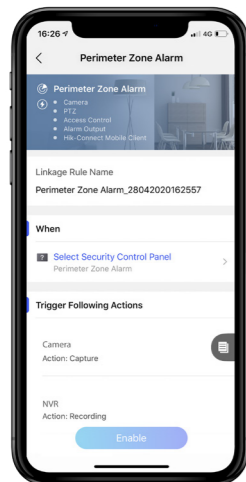

Gecentraliseerd beheer van meerdere installaties en gebruikers

- Nodig een installatie-eigenaar uit
- Beheer volledige systemen

Geïntegreerd beheer voor alle beveiligingsproducten van Hikvision