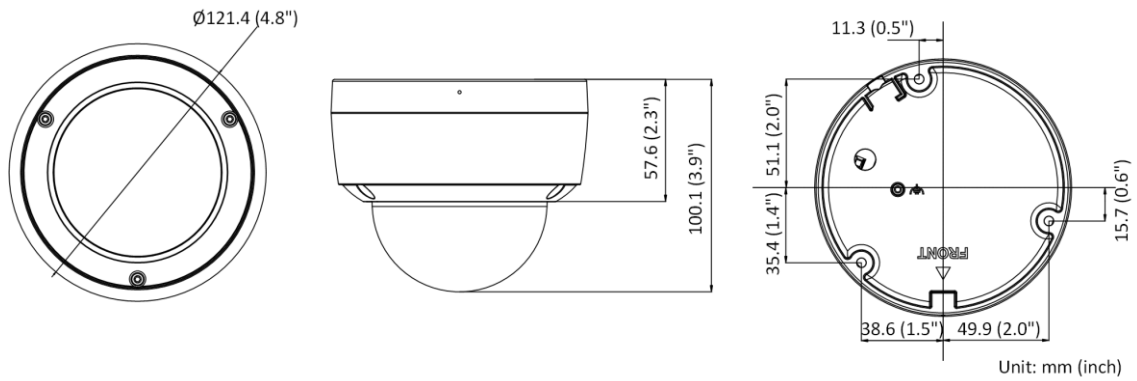

▪ **Available Model**

DS-2CD2147G2 (2.8/4 mm)

DS-2CD2147G2-SU (2.8/4 mm)

▪ **Dimension**

▪ **Accessory**

▪ **Optional**

DS-1253ZJ-M Rain Shade	DS-1271ZJ-120 Pendant Mount	DS-1272ZJ-120B Wall mount	DS-1275ZJ-SUS Vertical Pole Mount
			
DS-1280ZJ-DM46 Junction Box	DS-1276ZJ-SUS Corner Mount	DS-1272ZJ-120 Wall mount	
			