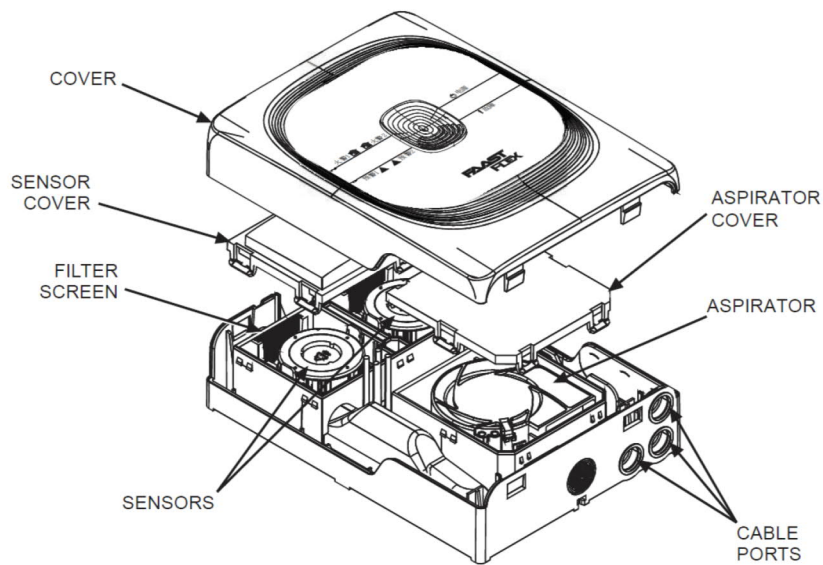

Aspiratiedetector: FLX-010 / FLX-020

- Aspiratiedetector voorzien van LED-detectiekamer.
- FLX-010 is geschikt voor één buis van maximaal 105 meter of 270 meter vertakt en heeft één detectiekamer.
- FLX-020 is geschikt voor twee buizen van elk maximaal 105 meter of 210 meter vertakt en heeft twee detectiekamers.
- Zeer geschikt voor o.a. machinebesturingskasten, luchtkanalen, liftschachten, cel- of verblijfsruimtes, computerruimtes.
- EN54-20 gekeurd met VdS-certificaat en CPD-keur.

De FLX-010 en FLX-020 zijn aspiratiedetectoren welke uitgevoerd zijn met één of twee LED-detectiekamers. De FLX-010 heeft een storingsuitgang en 2 alarmuitgangen en de FLX-020 heeft 2 storingsuitgangen en 4 alarmuitgangen. De detectoren hebben ultrasone luchtstroombewaking op de aanzuigbuizen en een instelbare vertragingstijd voor de luchtstroomstoringsmelding. Hierdoor zijn de detectoren erg geschikt voor ruimtes met wisselende luchtdruk (liftschachten, cellen). Tevens zijn de units toepasbaar in computerruimtes waar hoge luchtsnelheden aanwezig zijn.

De FLX-010 is geschikt voor één buis van max. 105 meter of 270 meter vertakt en heeft 2 alarmuitgangen.

De FLX-020 is geschikt voor twee buizen van max. 105 meter of 210 meter vertakt elk en heeft 2 x 2 alarmuitgangen.

Afmetingen (BxHxD):	205x280x81mm
Benodigde voeding:	24Volt DC 1,5A
Stroomverbruik:	450mA max.
Omgevingstemperatuur:	-40 tot +55°C
Luchtstroomcontrole:	Per buis
Detectiegevoeligheid:	0,05-6,56%
Uitgangen:	Alert, Fire1, Fire2
Klasse:	A, B, C
VdS-nummer:	G221059