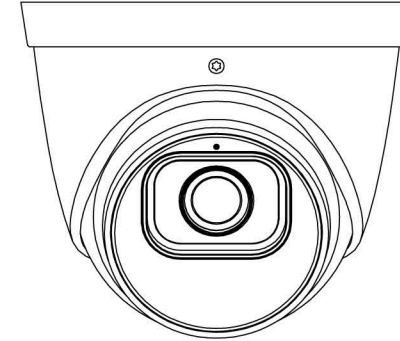

Ball

	HC35WE5R3	HC35WE8R3	HC35WE5R2	HC35WE8R2
Osec artikelnummer	990065	990067	990064	990066
Aantal pixels	5MP	8MP	5MP	8MP
Minimale verlichting sterkte (in kleur)	0.005 Lux	0.009 Lux	0.005 Lux	0.007 Lux
IR LED verlichting	Tot 40m	Tot 40m	Tot 50m	Tot 50m
Lens type	Vaste lens	Vaste lens	Motorzoomlens	Motorzoomlens
Iris/Maximale opening	Vaste Iris/F2.0	Vaste Iris/F2.0	Auto Iris/F1.6 ~ F3.3	Auto Iris/F1.6 ~ F3.3
Brandpuntsafstand	2.8mm	2.8 mm	2.7 ~ 13.5 mm	2.7 ~ 13.5 mm
Horizontale openingshoek	88°	97°	25° ~ 87°	25° ~ 87°
Video compressie	H.264, H.264 +, H.265, H.265 +, MJPEG	H.264, H.264 +, H.265, H.265 +, MJPEG	H.264, H.264 +, H.265, H.265 +, MJPEG	H.264, H.264 +, H.265, H.265 +, MJPEG
Beelden per seconde (hoofdstream)	25fps @ 2592 x 1944 PAL	25fps @ 3840 x 2160 PAL	25fps @ 2560 x 1440 PAL	25fps @ 2560 x 1440 PAL
Ingebouwde microfoon	Nee	Nee	Nee	Nee
Aantal kanalen in/uit	1/1	1/1	1/1	1/1
Voeding/Maximaal verbruik	12V DC, PoE/5.13W	12V DC, PoE/6.4W	12V DC, PoE/6.11W	12V DC, PoE/6.11W
Vandaalbestendig	Nee	Nee	Nee	Nee
Diameter/Hoogte	Ø110mm/94.4mm	Ø110mm/94.4mm	Ø126.1mm/114mm	Ø126.1mm/114mm