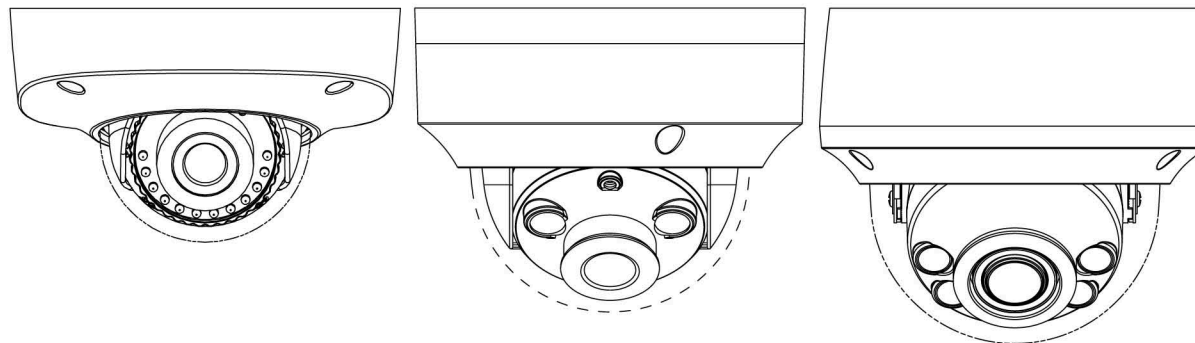

Dome

	HC35W25R3	HC35W45R3	HC35W48R3	HC35W45R2	HC35W48R2
Osec artikelnummer	990055	990057	990059	990056	990058
Aantal pixels	5MP	5MP	8MP	5MP	8MP
Minimale verlichting sterkte (in kleur)	0.007 Lux	0.007 Lux	0.009 Lux	0.005 Lux	0.007 Lux
IR LED verlichting	Tot 30m	Tot 40m	Tot 40m	Tot 50m	Tot 50m
Lens type	Vaste lens	Vaste lens	Vaste lens	Motorzoomlens	Motorzoomlens
Iris/Maximale opening	Vaste Iris/F2.0	Vaste Iris/F2.0	Vaste Iris/F2.0	Auto Iris/F1.6~ F3.3	Auto Iris/F1.6~ F3.3
Brandpuntsafstand	2.8mm	2.8 mm	2.8 mm	2.7 ~ 13.5 mm	2.7 ~ 13.5 mm
Horizontale openingshoek	88°	93°	100°	26° ~ 96°	32° ~ 105°
Video compressie	H.264, H.264 +, H.265, H.265 +, MJPEG	H.264, H.264 +, H.265, H.265 +, MJPEG	H.264, H.264 +, H.265, H.265 +, MJPEG	H.264, H.264 +, H.265, H.265 +, MJPEG	H.264, H.264 +, H.265, H.265 +, MJPEG
Beelden per seconde (hoofdstream)	25fps @2592 x 1944 PAL	25fps @2592 x 1944 PAL	25fps @3840 x 2160 PAL	25fps @2592 x 1944 PAL	25fps @3840 x 2160 PAL
Ingebouwde microfoon	Ja	Nee	Nee	Nee	Nee
Aantal kanalen in/uit	1/1	1/1	1/1	1/1	1/1
Voeding/Maximaal verbruik	12V DC, PoE/4.2W	12V DC, PoE/4.08W	12V DC, PoE/5.5W	12V DC, PoE/6W	12V DC, PoE/6.7W
Vandalbestendig	IK10	IK10	IK10	IK10	IK10
Diameter/Hoogte	Ø104.9mm/63.3mm	Ø110mm/85.6mm	Ø110mm/85.6mm	Ø130mm/112.3mm	Ø130mm/112.3mm