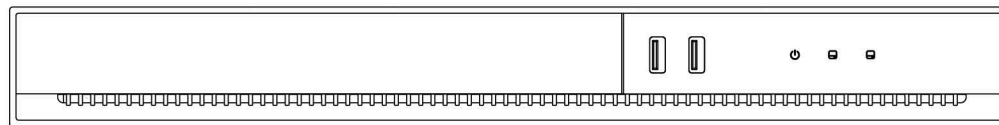

NVR

WORDT VERWACHT IN H1 2023

De **HN35 Plus serie** is een krachtigere generatie NVR met aanvullend op de huidige lijn de volgende mogelijkheden:

- MAXPRO Cloud® compatibiliteit (alleen bij HN35XX02XXC)
- Remote firmware update (i.c.m. MAXPRO Cloud)
- Cloud video opslag voor gebeurtenissen (i.c.m. MAXPRO Cloud)
- Geschikt tot 12MP
- Meer decodeer capaciteit voor lokale weergave
- Hogere in- en uitgaande dataverwerking
- Dubbele LAN poort naast de PoE poorten

	HN35040100	HN35080200	HN35160200	HN35XX02XXC	HN35XX04XX
Osec artikelnummer	990070	990071	990072	Nog onbekend	Nog onbekend
Camera kanalen	4	8	16	8 of 16	16 of 32
Interface	1x HDMI, 1x VGA	1x HDMI, 1x VGA	1x HDMI, 1x VGA	1x HDMI, 1x VGA	2x HDMI (1x4K), 1x VGA
Resolutie HDMI 1/VGA 1	3840 x 2160/1920 x 1080	3840 x 2160/1920 x 1080	3840 x 2160/1920 x 1080	3840 x 2160/1920 x 1080	3840 x 2160/1920 x 1080
Video-uitgangsmodus	HDMI 1 en VGA 1 zijn gelijk aan elkaar	HDMI 1 en VGA 1 zijn gelijk aan elkaar	HDMI 1 en VGA 1 zijn gelijk aan elkaar	HDMI 1 en VGA 1 zijn gelijk aan elkaar	HDMI 1 en VGA 1 zijn gelijk aan elkaar
Compressie	H.265, H.264	H.265, H.264	H.265, H.264	H.265, H.264	H.265, H.264
Resolutie	≤8 MP	≤8 MP	≤12 MP	≤12 MP	≤12 MP
Inkomende bandbreedte	64Mbps	64Mbps	128Mbps	80Mbps of 160Mbps	320Mbps
Gesynchroniseerd afspelen	4 kanalen	8 kanalen	16 kanalen	8 of 16 kanalen	16 of 32 kanalen
Ethernet	1x 10/100Mbps	1x 10/100/1000Mbps	1x 10/100/1000Mbps	1x 10/100/1000Mbps	1x 10/100/1000Mbps
PoE budget/PoE budget	4x/30W per poort, Max.45W totaal	8x/30W per poort, 130W totaal	16x/30W per poort, 130W totaal	8x of 16x/30W per poort, 130W totaal	16x of 32x/30W per poort, 130W totaal
Aantal poorten/Max TB per poort	1x/10TB	2x/10TB	2x/10TB	2x/10TB	4x/10TB
Alarm in/uit	4/1	8/1	8/2	6/2	6/2
Audio in/uit	1/1	1/1	1/1	1/1	1/1
Twee-weg spreken	Ondersteund	Ondersteund	Ondersteund	Ondersteund	Ondersteund
Verbruik	15W (zonder HDD)	15W (zonder HDD)	15W (zonder HDD)	15W (zonder HDD)	15W (zonder HDD)
Afmeting	255mm x 237mm x 45.3mm	372mm x 313.3mm x 46.5mm	372mm x 313.3mm x 46.5mm	372mm x 313.3mm x 46.5mm	440mm x 376.2mm x 70.0mm
Browserondersteuning	Edge, Chrome, Firefox, Safari	Edge, Chrome, Firefox, Safari	Edge, Chrome, Firefox, Safari	Edge, Chrome, Firefox, Safari	Edge, Chrome, Firefox, Safari