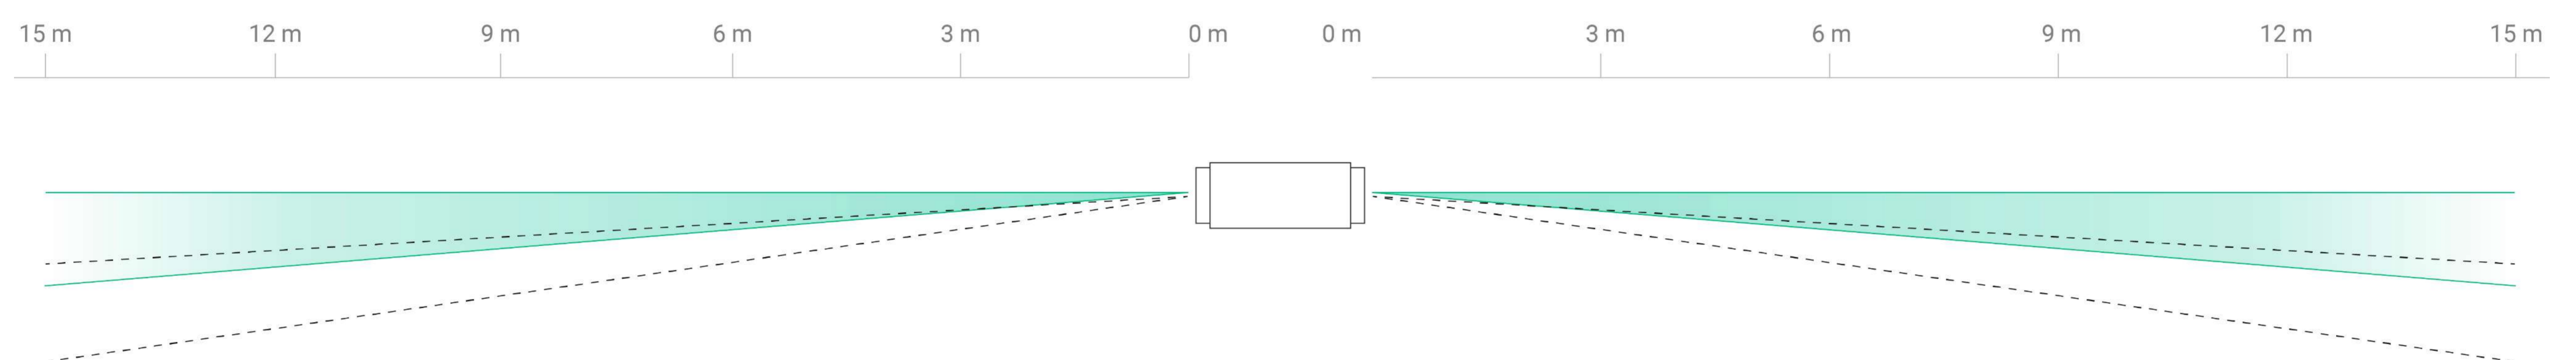

De hoek van de straalrichting kan worden gekanteld tot 3° zodat de uitstekende delen van het gebouw ook beveiligd worden

Uitgebreide bescherming tegen sabotage

DualCurtain Outdoor heeft een antimaskeersysteem dat waarschuwt als het zicht van de detector 180 seconden wordt afgedekt. De detector is ook uitgerust met een sabotageknop die onmiddellijk waarschuwt als DualCurtain Outdoor van het oppervlak wordt losgemaakt. Het systeem heeft minder dan één minuut nodig om communicatieverlies met de detector te detecteren.¹