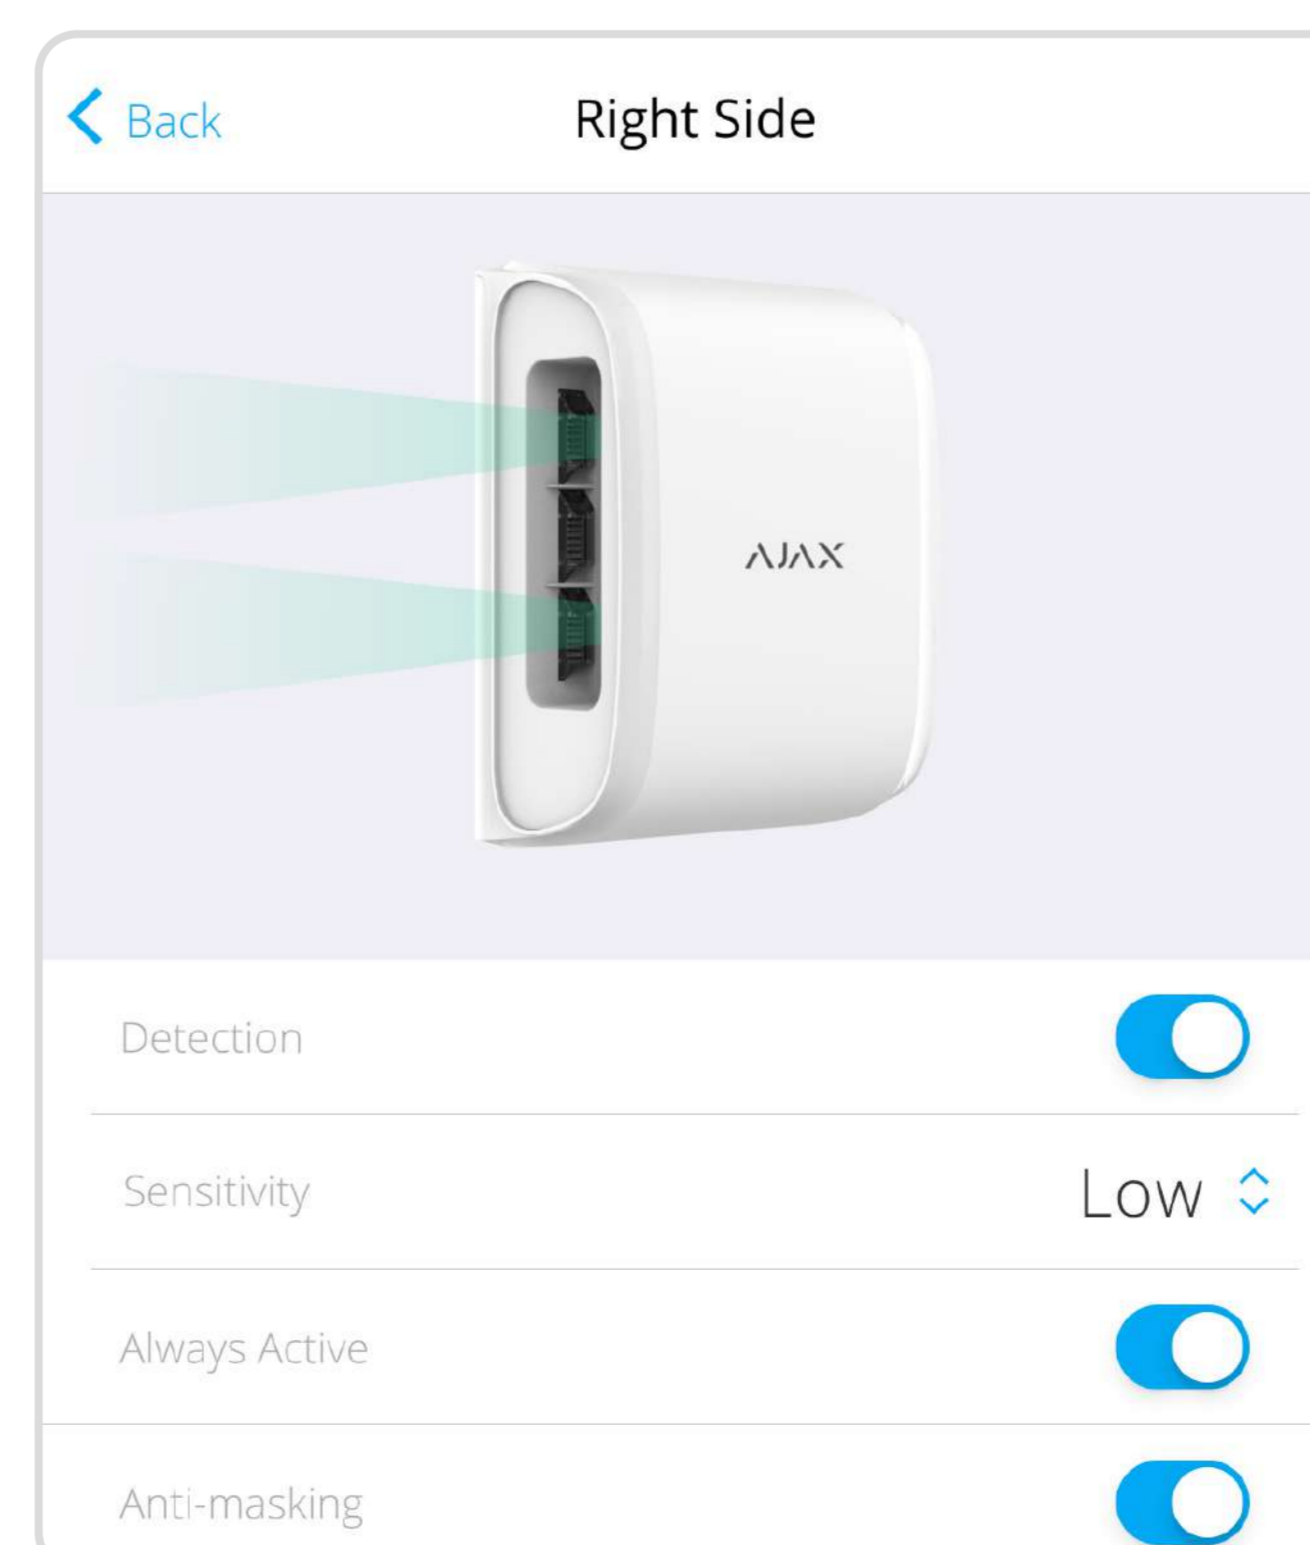

DualCurtain Outdoor

DualCurtain Outdoor is een draadloze bewegingsdetector met een gordijn aan twee zijden. DualCurtain Outdoor heeft twee PIR-sensoren aan elke kant waardoor de detectiezone tot 30 meter ver reikt en zo ramen, deuren, overdekte gangen, hekken en winkelpuien effectief beschermt.

Nauwkeurige detectie van bedreigingen

DualCurtain Outdoor is uitgerust met twee onafhankelijke PIR-sensoren en geavanceerde optiek aan elke kant. Het alarm wordt geactiveerd als beide sensoren aan één kant beweging detecteren. In combinatie met software-algoritmen voorkomt dit valse alarmen veroorzaakt door huisdieren en natuurlijke verstoringen. Dankzij de temperatuurcompensatie kan DualCurtain Outdoor effectief beweging detecteren over het hele temperatuurbereik.

-  Tot 15 m dekking aan elke kant
-  Geavanceerde optiek
-  Immuniteit tegen huisdieren
-  Temperatuurcompensatie

Flexibele instellingen

DualCurtain Outdoor configureert u eenvoudig met de aan-uitschakelaar op de detector of in de Ajax-app. Een installateur past de detectiezone makkelijk aan door de aan-uitschakelaar te bewegen. Met de app kan een installateur de volgende functies instellen: gevoeligheid, vertragingen, bepaalde zijde uitschakelen en de sirenereactie of een automatiseringsscenario voor het detectoralarm configureren. Alarmen worden voor elke kant van de detector afzonderlijk weergegeven via meldingen en een gebeurtenisfeed.

Bij **elke zijde** van DualCurtain Outdoor kunnen de afstand en richting van de detectiezone worden ingesteld. Daardoor kan de detector zich aanpassen aan de architectuur en worden bedreigingen nauwkeurig gedetecteerd.