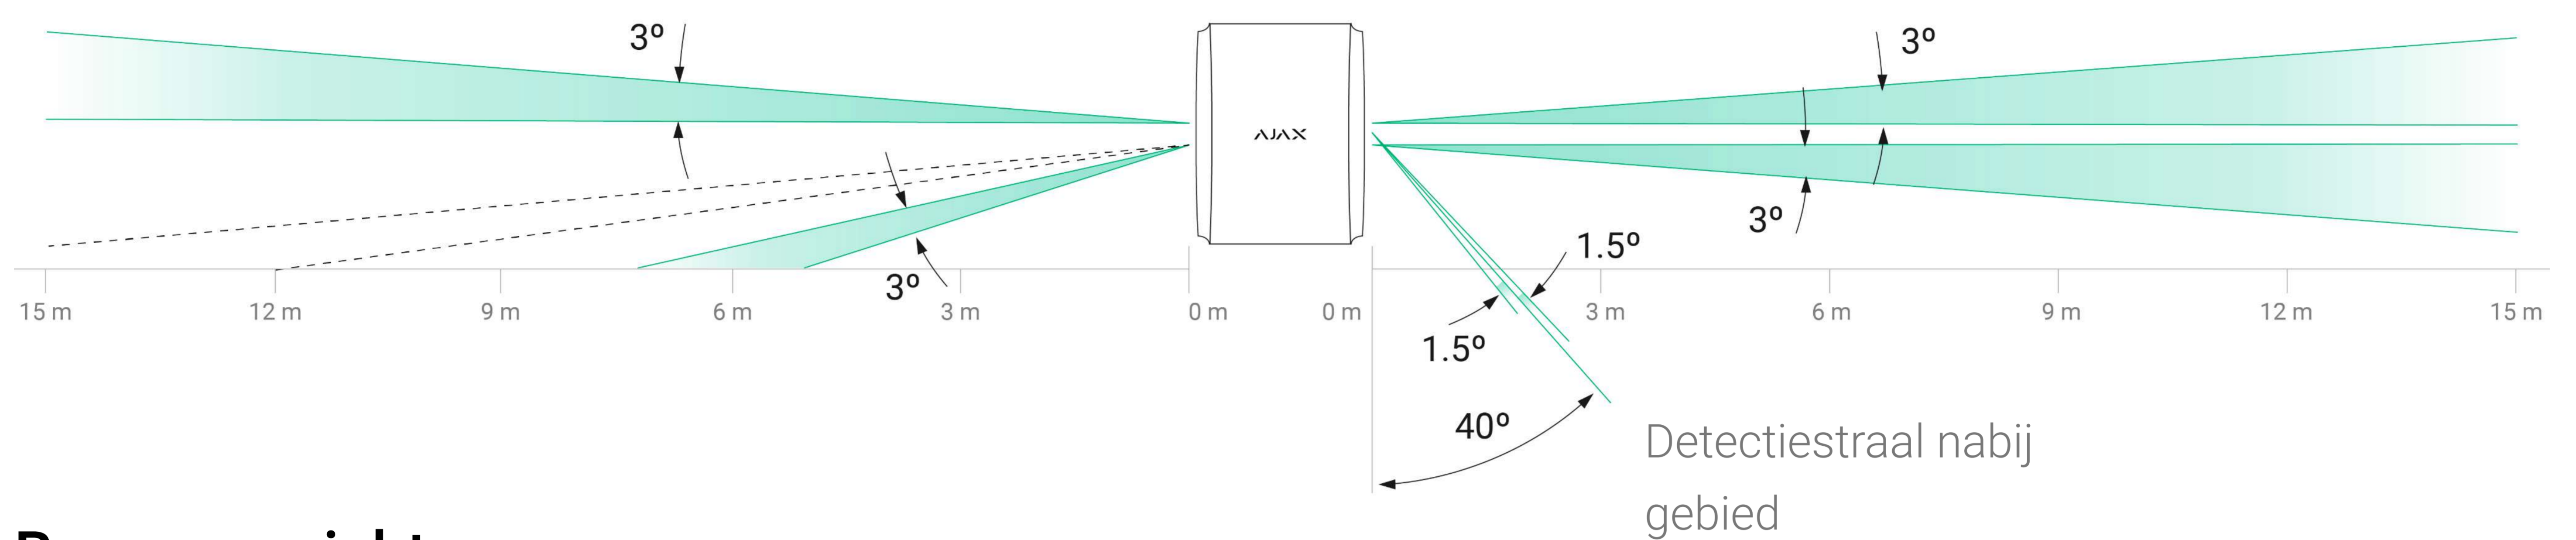

DualCurtain Outdoor

DualCurtain Outdoor is een draadloze bewegingsdetector met een gordijn aan twee zijden. DualCurtain Outdoor heeft twee PIR-sensoren aan elke kant waardoor de detectiezone tot 30 meter ver reikt en zo ramen, deuren, overdekte gangen, hekken en winkelpuien effectief beschermt.

-  Tot 15 m dekking aan elke kant
-  Geavanceerde optiek
-  Immuniteit tegen huisdieren
-  Temperatuurcompensatie

Flexibele instellingen

DualCurtain Outdoor configureert u eenvoudig met de aan-uitschakelaar op de detector of in de Ajax-app. Een installateur past de detectiezone makkelijk aan door de aan-uitschakelaar te bewegen. Met de app kan een installateur de volgende functies instellen: gevoeligheid, vertragingen, bepaalde zijde uitschakelen en de sirenereactie of een automatiseringsscenario voor het detectoralarm configureren. Alarmen worden voor elke kant van de detector afzonderlijk weergegeven via meldingen en een gebeurtenisfeed.

Bij **elke zijde** van DualCurtain Outdoor kunnen de afstand en richting van de detectiezone worden ingesteld. Daardoor kan de detector zich aanpassen aan de architectuur en worden bedreigingen nauwkeurig gedetecteerd.

Zijaanzicht

Bovenaanzicht

De hoek van de straalrichting kan worden gekanteld tot 3° zodat de uitstekende delen van het gebouw ook beveiligd worden

Uitgebreide bescherming tegen sabotage

DualCurtain Outdoor heeft een antimaskeersysteem dat waarschuwt als het zicht van de detector 180 seconden wordt afgedekt. De detector is ook uitgerust met een sabotageknop die onmiddellijk waarschuwt als DualCurtain Outdoor van het oppervlak wordt losgemaakt. Het systeem heeft minder dan één minuut nodig om communicatieverlies met de detector te detecteren.¹