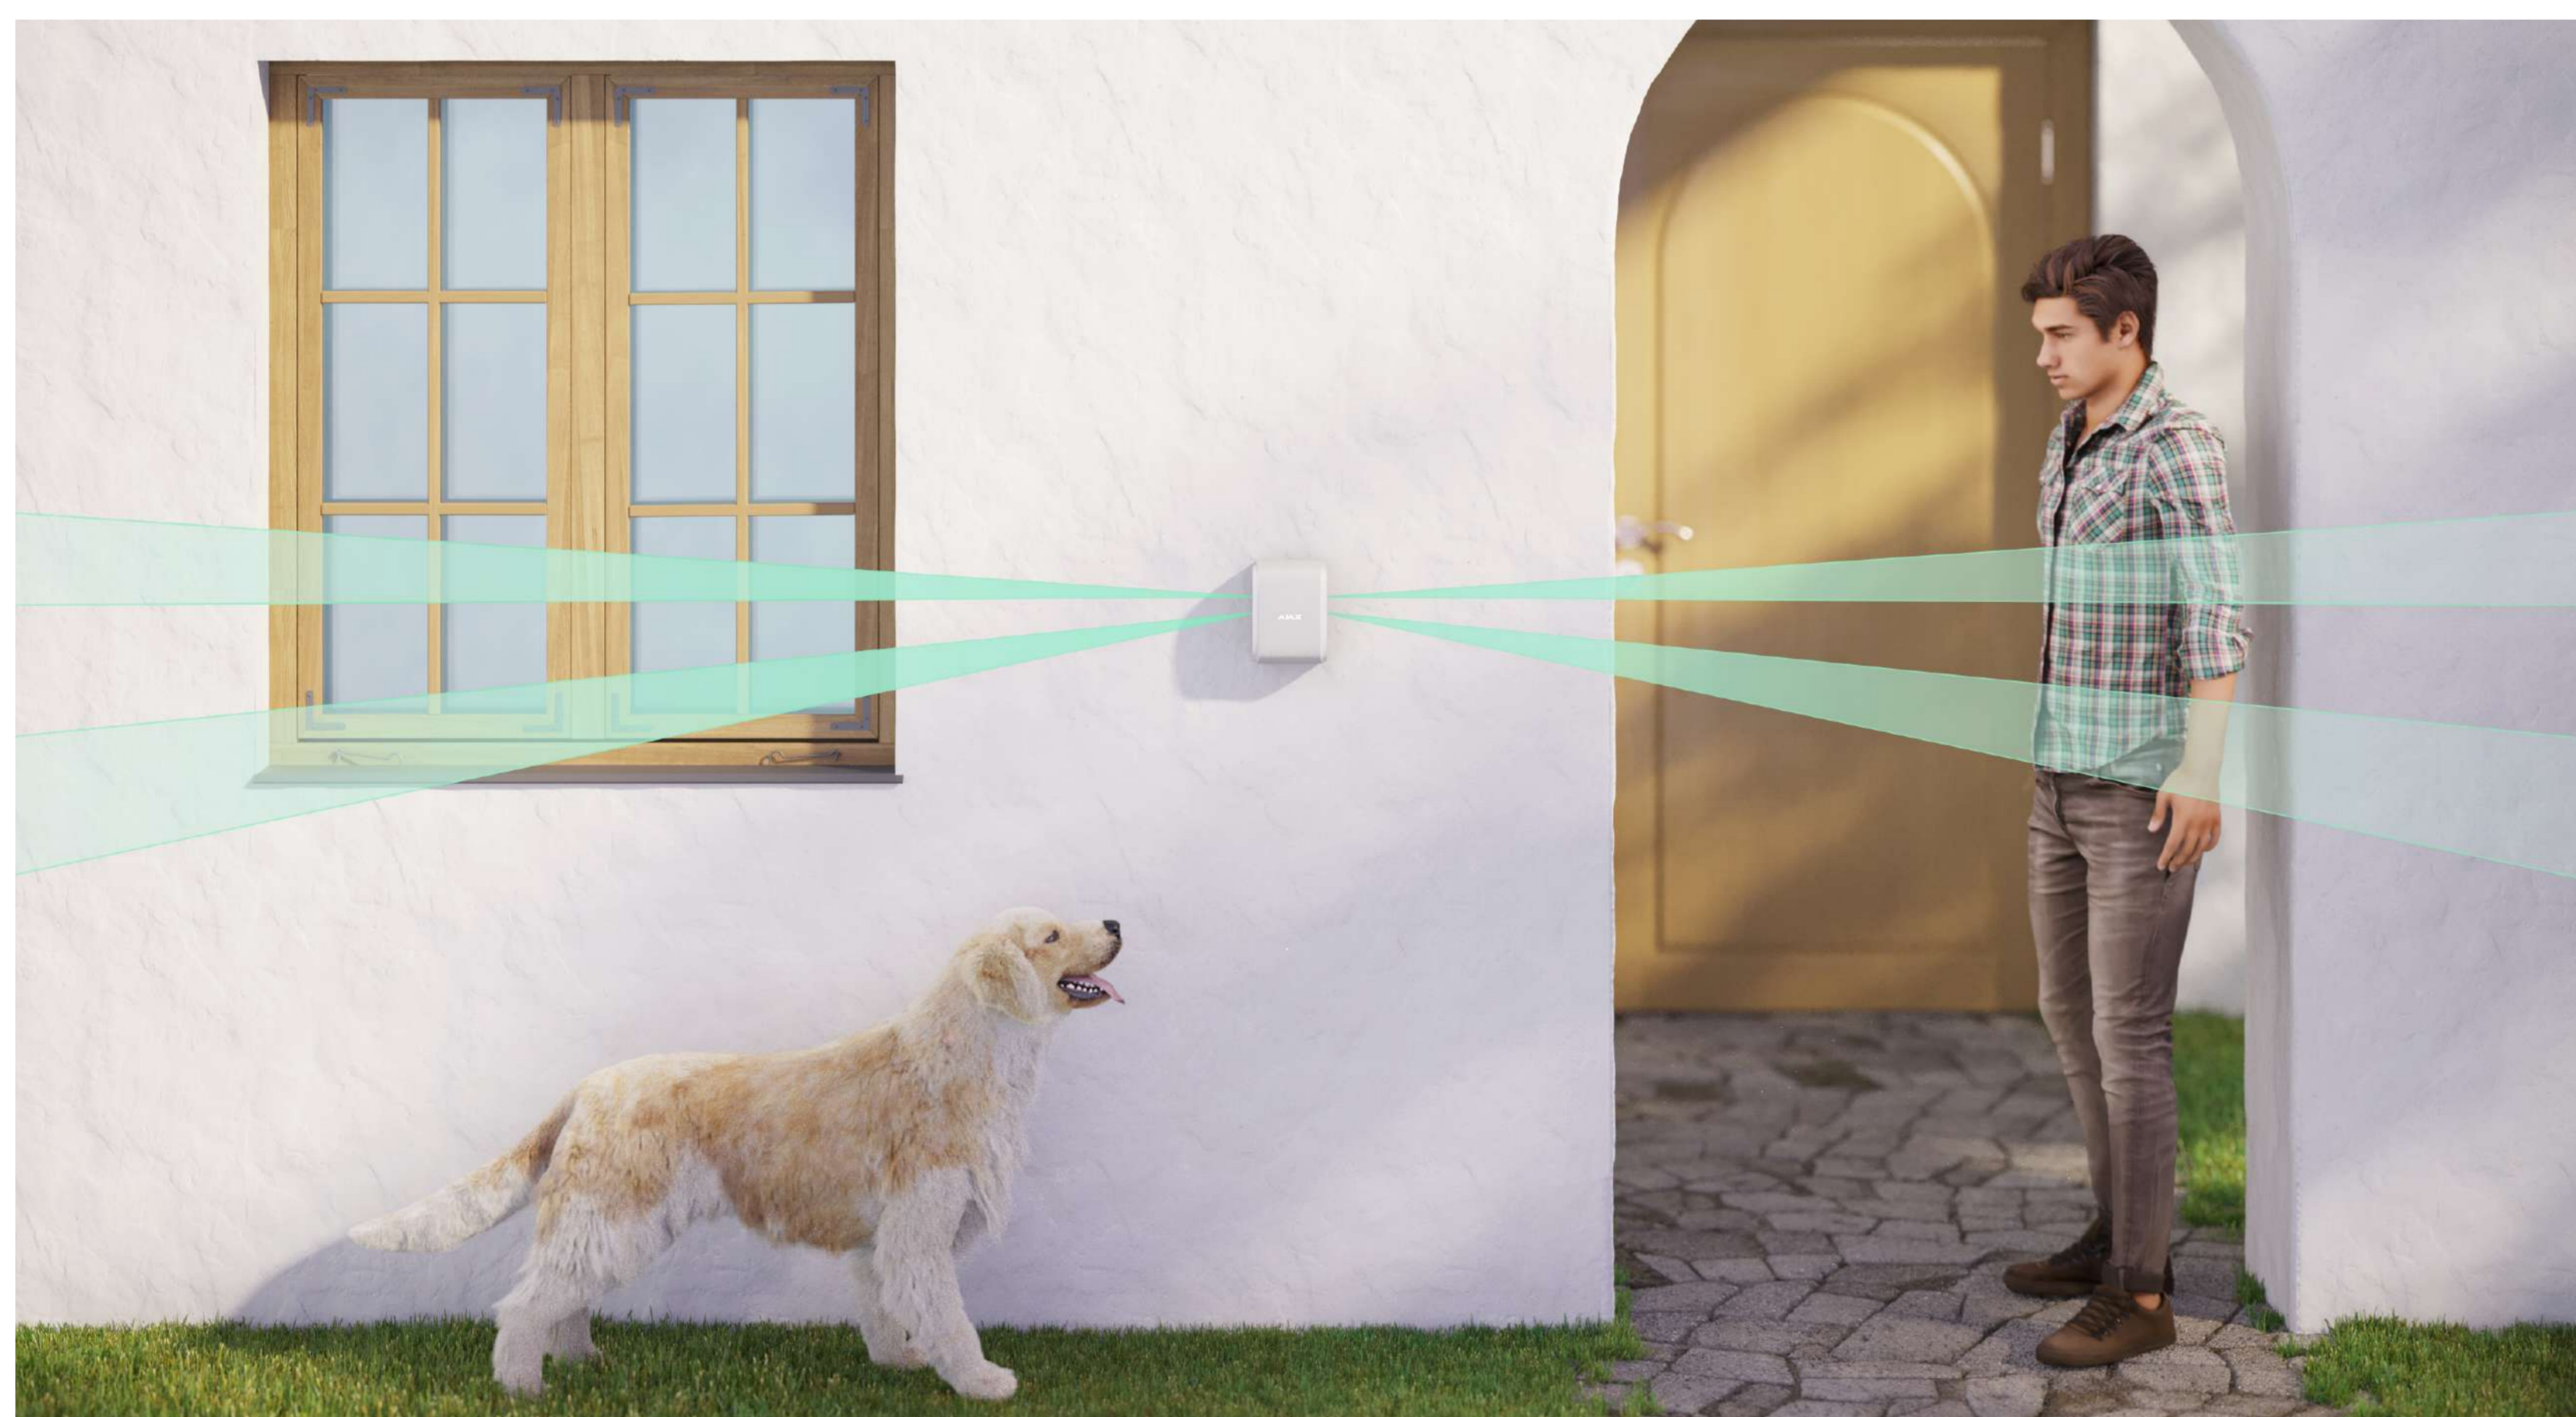

DualCurtain Outdoor

DualCurtain Outdoor is een draadloze bewegingsdetector met een gordijn aan twee zijden. DualCurtain Outdoor heeft twee PIR-sensoren aan elke kant waardoor de detectiezone tot 30 meter ver reikt en zo ramen, deuren, overdekte gangen, hekken en winkelpuien effectief beschermt.

Nauwkeurige detectie van bedreigingen

DualCurtain Outdoor is uitgerust met twee onafhankelijke PIR-sensoren en geavanceerde optiek aan elke kant. Het alarm wordt geactiveerd als beide sensoren aan één kant beweging detecteren. In combinatie met software-algoritmen voorkomt dit valse alarmen veroorzaakt door huisdieren en natuurlijke verstoringen. Dankzij de temperatuurcompensatie kan DualCurtain Outdoor effectief beweging detecteren over het hele temperatuurbereik.

-  Tot 15 m dekking aan elke kant
-  Geavanceerde optiek
-  Immuniteit tegen huisdieren
-  Temperatuurcompensatie

Flexibele instellingen

DualCurtain Outdoor configureert u eenvoudig met de aan-uitschakelaar op de detector of in de Ajax-app. Een installateur past de detectiezone makkelijk aan door de aan-uitschakelaar te bewegen. Met de app kan een installateur de volgende functies instellen: gevoeligheid, vertragingen, bepaalde zijde uitschakelen en de sirenereactie of een automatiseringsscenario voor het detectoralarm configureren. Alarmen worden voor elke kant van de detector afzonderlijk weergegeven via meldingen en een gebeurtenisfeed.

Bij **elke zijde** van DualCurtain Outdoor kunnen de afstand en richting van de detectiezone worden ingesteld. Daardoor kan de detector zich aanpassen aan de architectuur en worden bedreigingen nauwkeurig gedetecteerd.