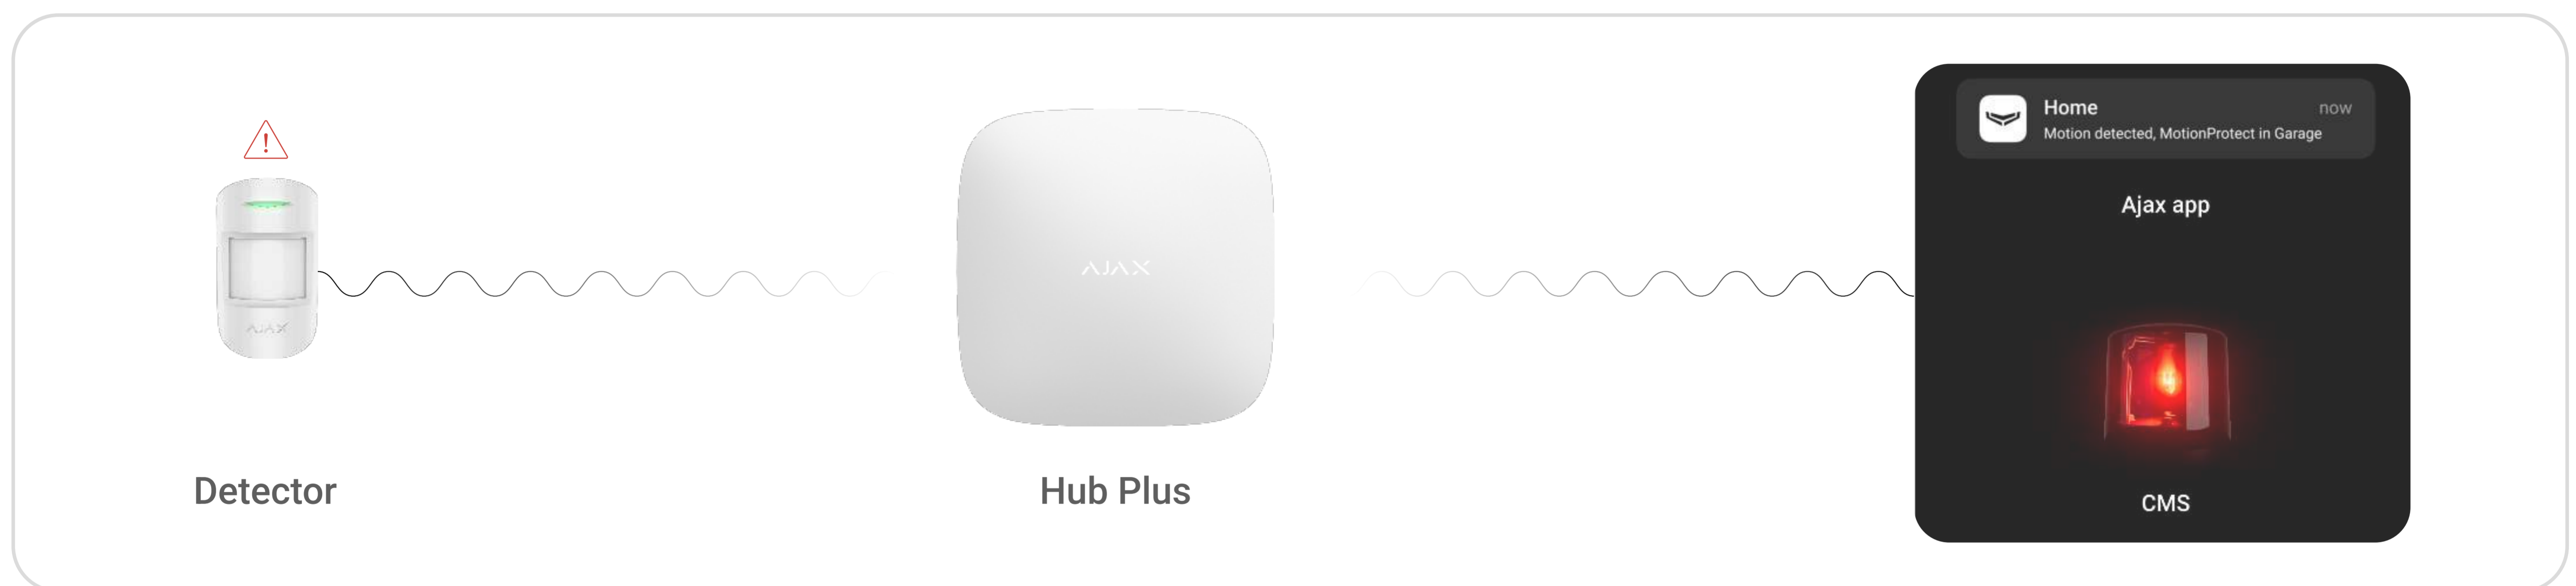

Baseline-productlijn

## Hub Plus Jeweller

Bedieningspaneel dat draadloze Ajax-apparaten ondersteunt

2  
GRADE  
EN 50131

PD 6662  
2017

### Jeweller communicatietechnologie

- Tot maximaal 2.000 m aan radiocommunicatie in een open ruimte
- Data is versleuteld gedurende het verzendproces
- Automatische aanpassing van de radiosignaalsterkte om verstoring en stroomverbruik van apparaten te verminderen
- Regelmatige peiling om de huidige statussen van het apparaat weer te geven