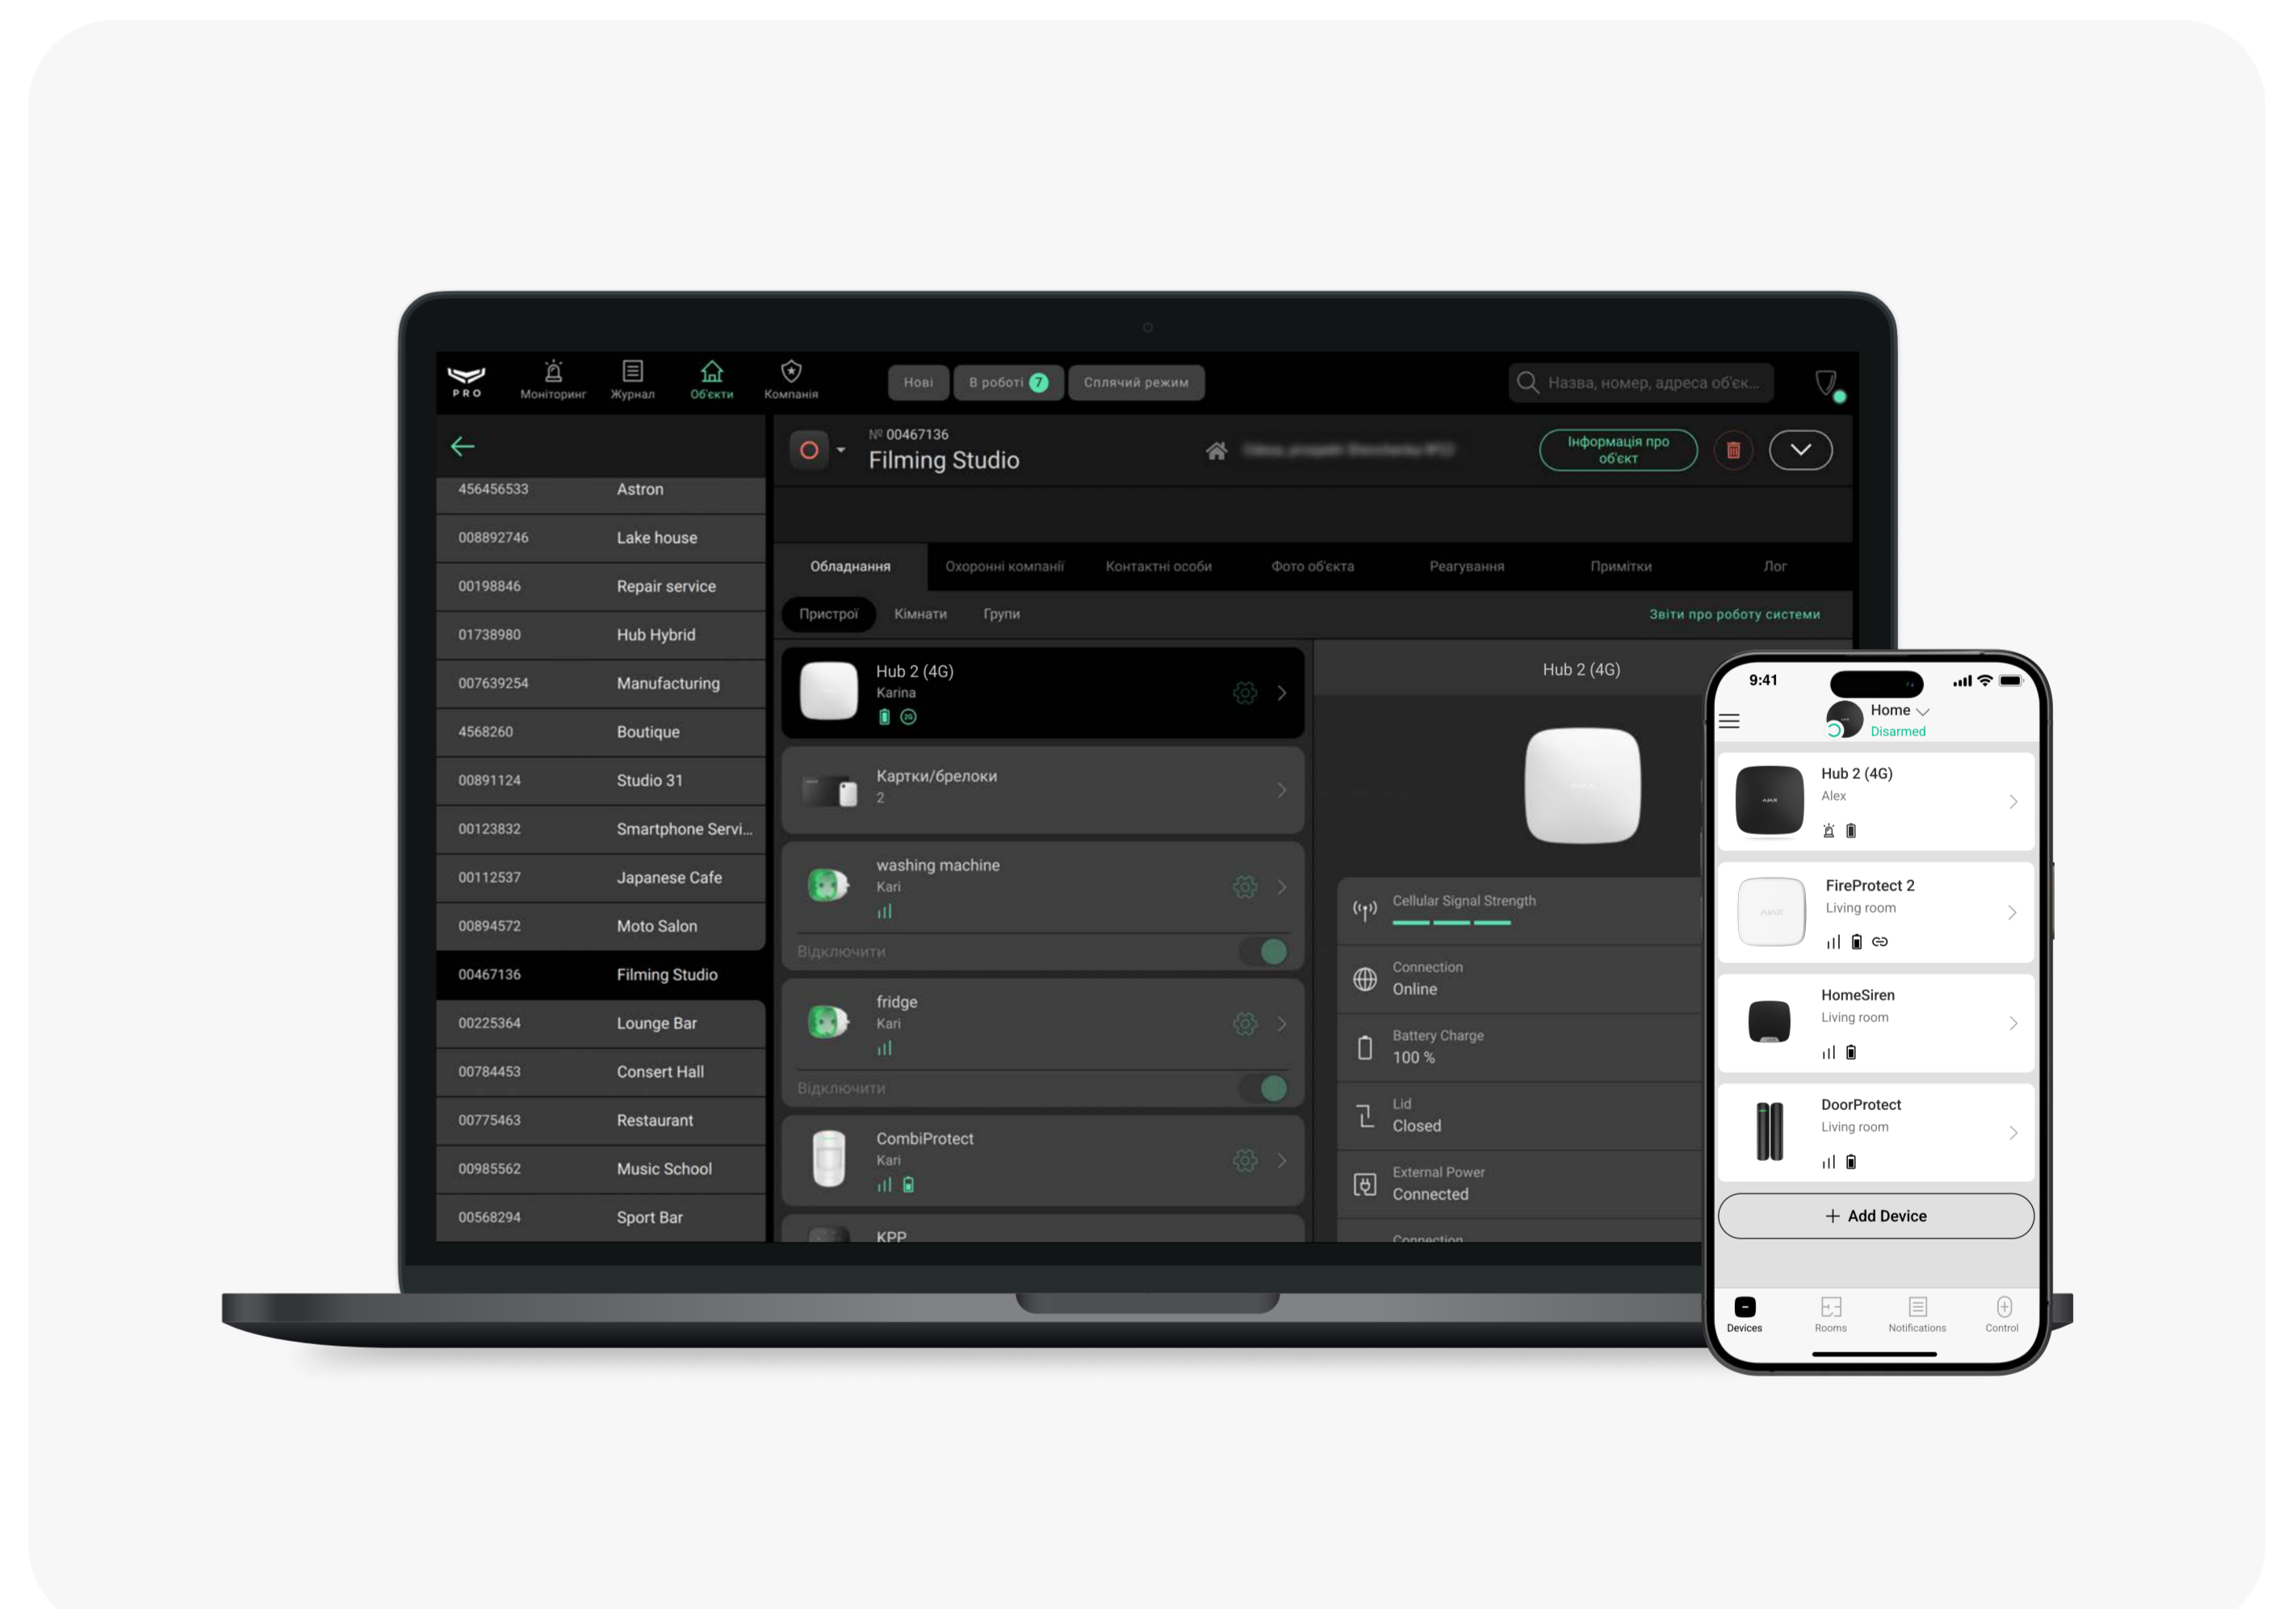

Gegarandeerde aflevering van alarmen en foto's

Het Ajax-systeem gebruikt een beveiligd radioprotocol voor tweerichtingscommunicatie gebaseerd op de bedrijfseigen protocollen **Jeweller** en **Wings**. Radioprotocollen werken parallel en concentreren zich op hun werking waardoor onmiddellijke aflevering van gegevens wordt gegarandeerd ondanks zwakke signalen en onderbrekingen in de communicatie.

Versleutelde tweerichtingscommunicatie

Frequency hopping om radioverstoring en signaalonderschepping tegen te gaan

Automatische vermogensaanpassing van de radiozenders

Meldingen over jamming en verbindingsverlies