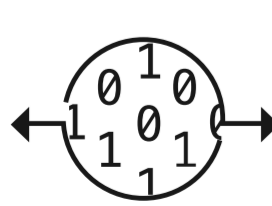

Versleutelde tweerichtingscommunicatie