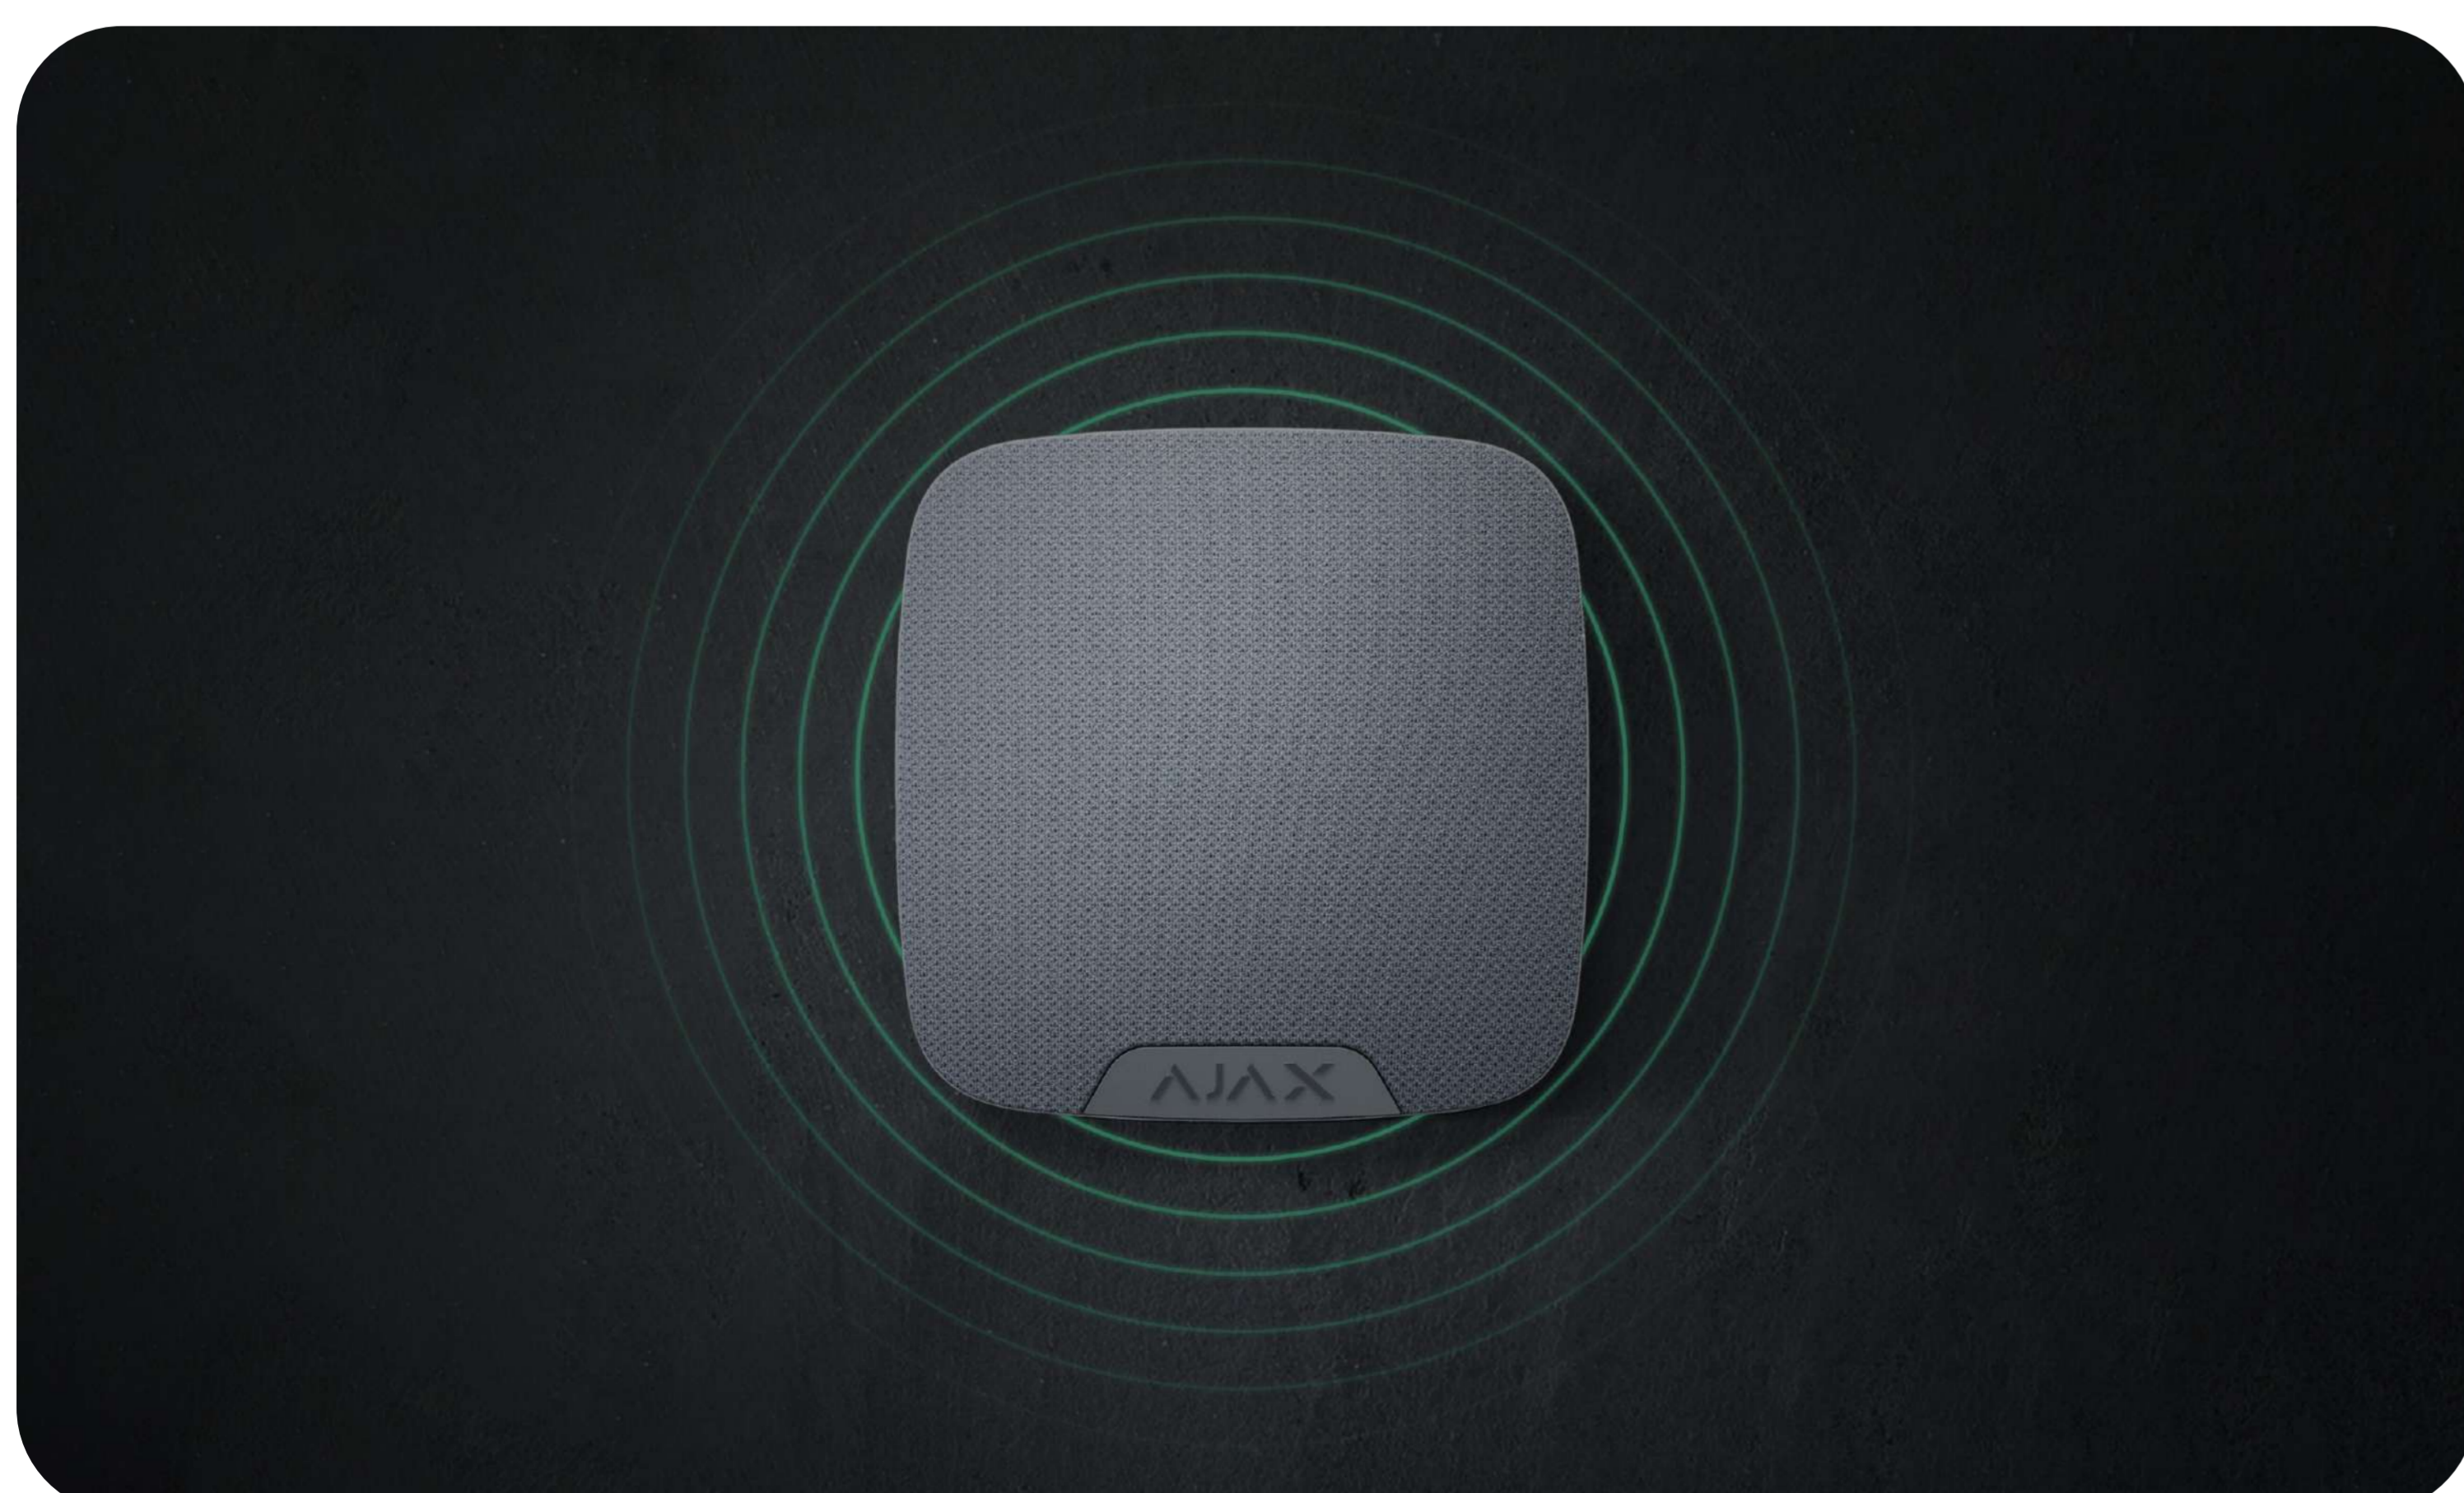

Meldingen bij het openen van deuren

Eenvoudige installatie en vervanging

Verbinding via een QR-code

Werkingsprincipe

Geeft informatie over de alarmen

De sirene reageert in minder dan één seconde op sabotage-alarmen en alarmen van het beveiligingssysteem. De sirene is luid genoeg om de inbrekers af te schrikken en om de aandacht van de burens te trekken.

Dient als indicator van de beveiligingsstatus

Het ledlampje van de sirene meldt dat het alarm van de faciliteit is ingeschakeld en een geluid geeft de **Vertragingstijd bij binnenkomst/vertrek aan**. Dit zijn nuttige functies voor de gebruikers die het beveiligingssysteem met een bediendeel of afstandsbediening beheren.

Meldt het openen van een deur

Wanneer de **belfunctie** is ingeschakeld, maakt de sirene een speciaal geluid om aan te geven dat de openingsdetectoren geactiveerd zijn terwijl het systeem is uitgeschakeld. De functie wordt, bijvoorbeeld, gebruikt in winkels om het personeel te laten weten dat er iemand binnenkomt.