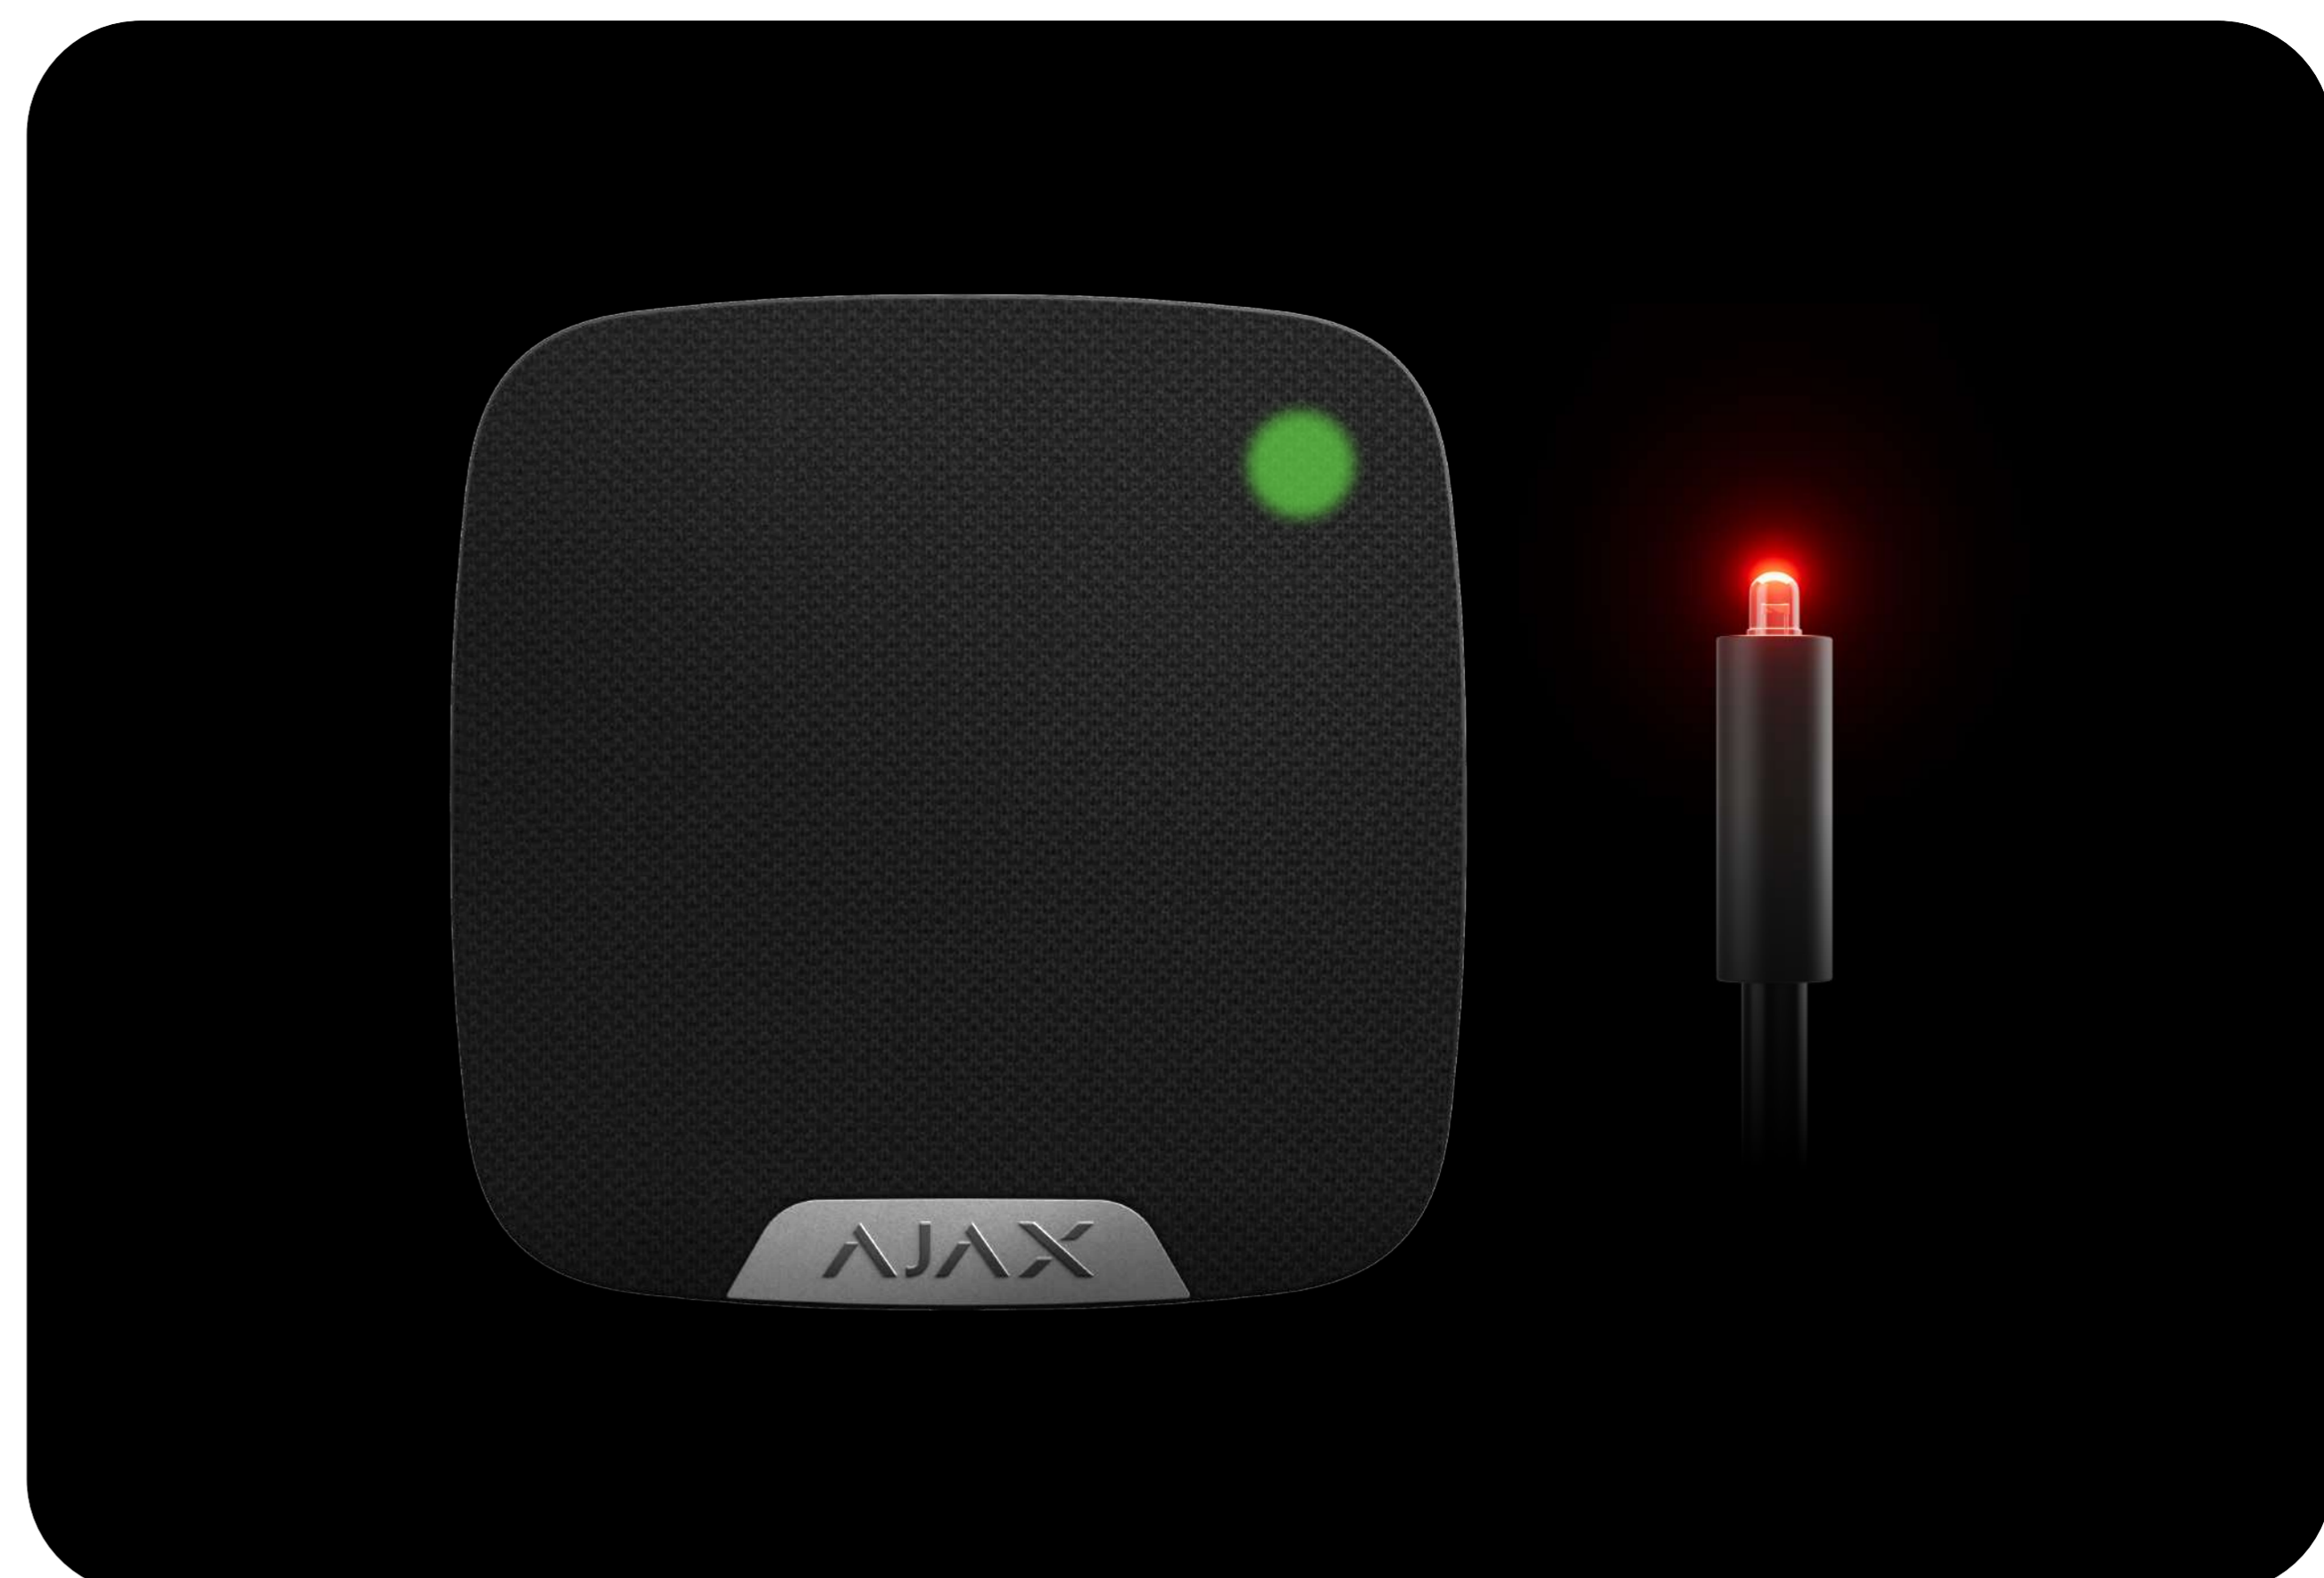

HomeSiren Jeweller

Draadloze sirene met externe ledaansluiting.

Voor gebruik is een Ajax-hub nodig. U vindt gedetailleerde informatie over het apparaat via de volgende link:

 <https://ajax.systems/support/devices/homesiren/>

Meldingen bij het openen van deuren

Eenvoudige installatie en vervanging

Verbinding via een QR-code

Werkingsprincipe

Geeft informatie over de alarmen

De sirene reageert in minder dan één seconde op sabotage-alarmen en alarmen van het beveiligingssysteem. De sirene is luid genoeg om de inbrekers af te schrikken en om de aandacht van de burens te trekken.

Dient als indicator van de beveiligingsstatus

Het ledlampje van de sirene meldt dat het alarm van de faciliteit is ingeschakeld en een geluid geeft de **Vertragingstijd bij binnenkomst/vertrek aan**. Dit zijn nuttige functies voor de gebruikers die het beveiligingssysteem met een bediendeel of afstandsbediening beheren.

Meldt het openen van een deur

Wanneer de **belfunctie** is ingeschakeld, maakt de sirene een speciaal geluid om aan te geven dat de openingsdetectoren geactiveerd zijn terwijl het systeem is uitgeschakeld. De functie wordt, bijvoorbeeld, gebruikt in winkels om het personeel te laten weten dat er iemand binnenkomt.