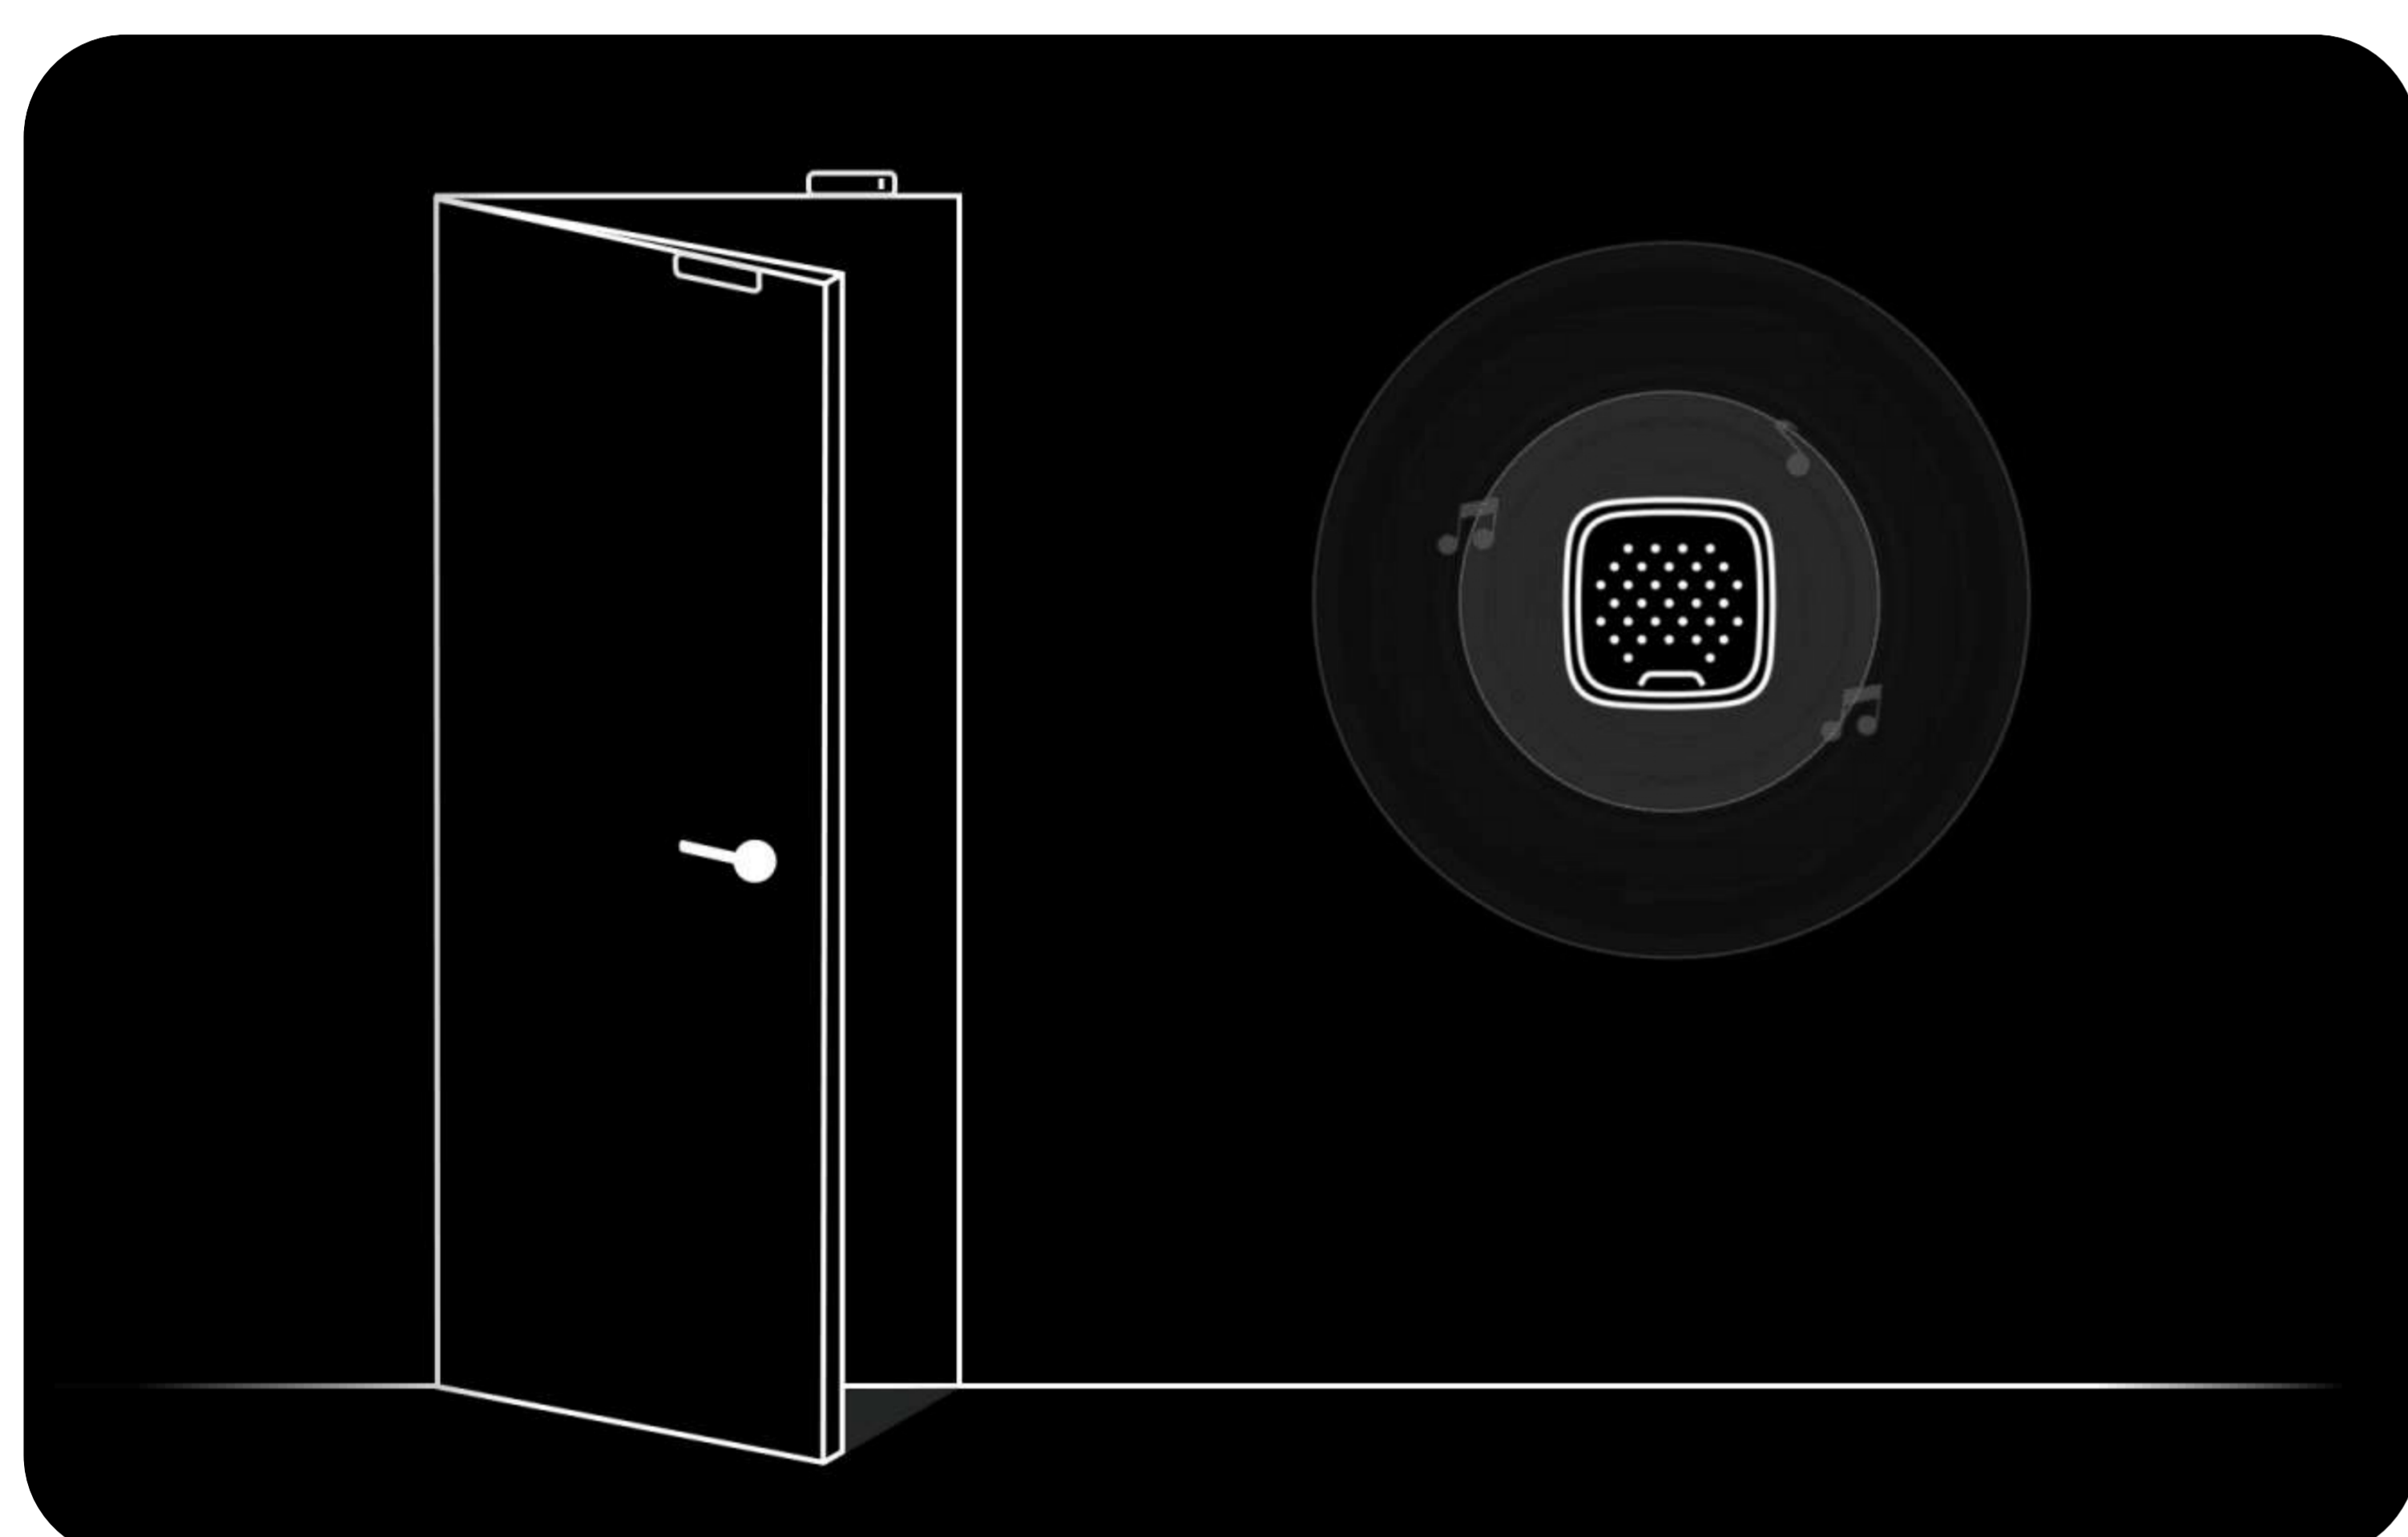

Meldingen bij het openen van deuren

Eenvoudige installatie en vervanging

Verbinding via een QR-code

Werkingsprincipe

Geeft informatie over de alarmen

De sirene reageert in minder dan één seconde op sabotage-alarmen en alarmen van het beveiligingssysteem. De sirene is luid genoeg om de inbrekers af te schrikken en om de aandacht van de burens te trekken.

Dient als indicator van de beveiligingsstatus

Het ledlampje van de sirene meldt dat het alarm van de faciliteit is ingeschakeld en een geluid geeft de **Vertragingstijd bij binnenkomst/vertrek aan**. Dit zijn nuttige functies voor de gebruikers die het beveiligingssysteem met een bediendeel of afstandsbediening beheren.

Meldt het openen van een deur

Wanneer de **belfunctie** is ingeschakeld, maakt de sirene een speciaal geluid om aan te geven dat de openingsdetectoren geactiveerd zijn terwijl het systeem is uitgeschakeld. De functie wordt, bijvoorbeeld, gebruikt in winkels om het personeel te laten weten dat er iemand binnenkomt.