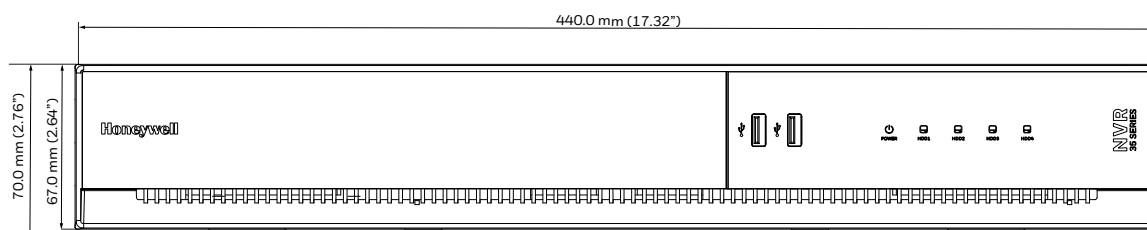

AFMETINGEN

HN351604xxR/HN353204xxNR/HN356404xxNR