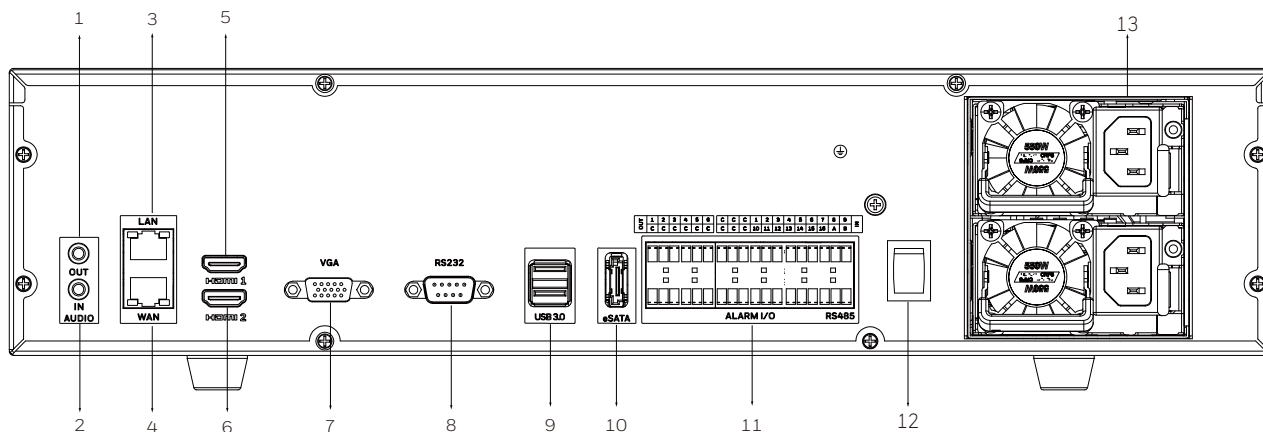

1. Audio Uit 2. Audio In 3. LAN-poort 4. WAN-poort 5. HDMI 1-poort 6. HDMI 2-poort 7. VGA-poort 8. RS232-poort 9. USB-poort 10. eSATA-poort 11. Alarmingang/-uitgang
  12. Stroomvoorziening 13. Stroomschakelaar

HN356408xxDR (Dual Power Supply)