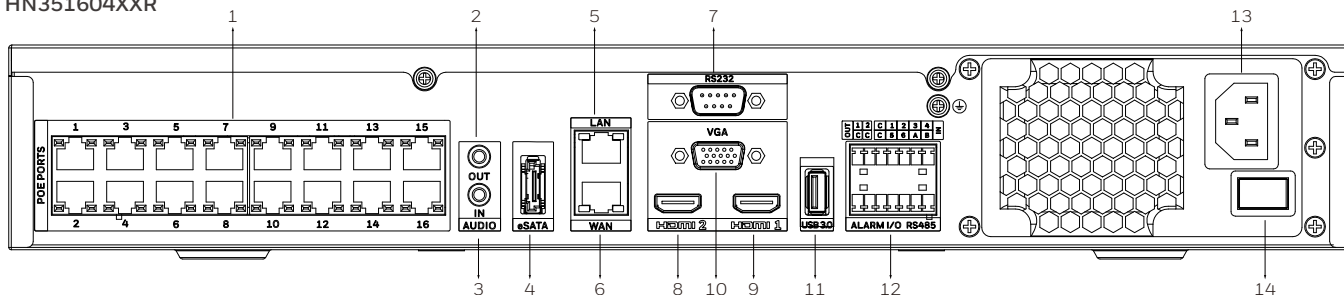

35-SERIE - HN35 PRO, 16-/32-/64-KANAALS 4K ENVR

AANBEVOLEN CAMERA'S

Vaste domecamera	HC35W43R3, HC35W45R3, HC35W48R3
MFZ domecamera	HC35W43R2, HC35W45R2, HC35W48R2
Vaste bulletcamera	HC35WB3R3, HC35WB5R3, HC35WB8R3, HC60WZ4R40WI, HC60WZ4R40KI
MFZ bulletcamera	HC35WB3R2, HC35WB5R2, HC35WB8R2, HC60WZ4R40WI, HC60WZ4R40KI
Vaste balcamera	HC35WE3R3, HC35WE5R3, HC35WE8R3
MFZ balcamera	HC35WE3R2, HC35WE5R2, HC35WE8R2
MFZ boxcamera	HC60WZ4R40WI, HC60WZ4R40KI
Vaste microdomecamera	HC35W25R3
MFZ snelle domecamera	HC35WZ2R25, HC35WZ5R30

SYSTEEMSCHEMA

HN351604XXR

1. PoE-poorten
2. Audio Uit
3. Audio In
4. eSATA Port
5. LAN-poort
6. WAN-poort
7. RS232-poort
8. HDMI 2-poort
9. HDMI 1-poort
10. VGA-poort
11. USB-poort
12. Alarmingang/-uitgang
13. Stroomvoorziening
14. Stroomschakelaar