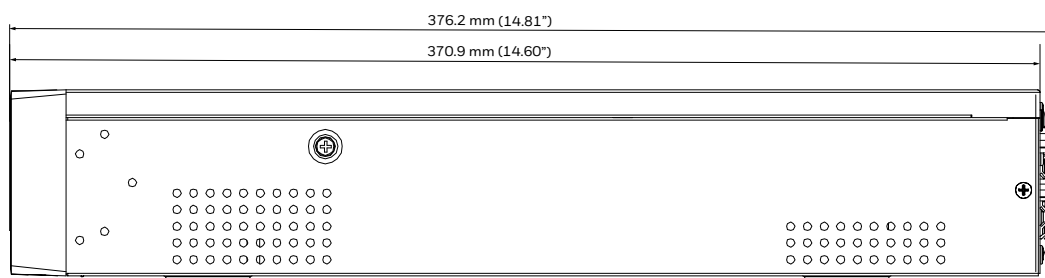

AFMETINGEN

HN351604xxR/HN353204xxNR/HN356404xxNR