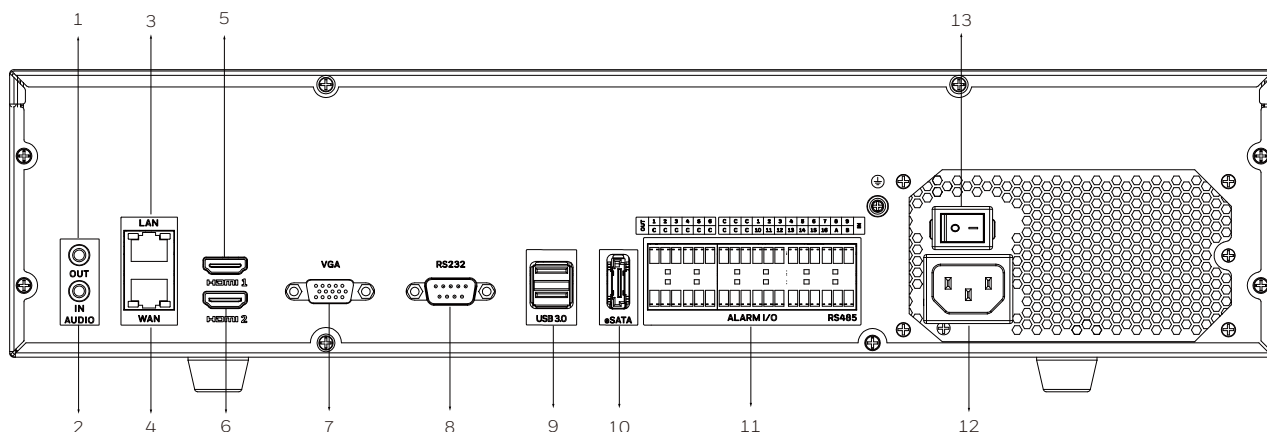

35-SERIE -HN35 PRO, 16-/32-/64-KANAALS 4K ENVR

SYSTEMSCHEMA

HN353208xxNR/HN356408xxNR