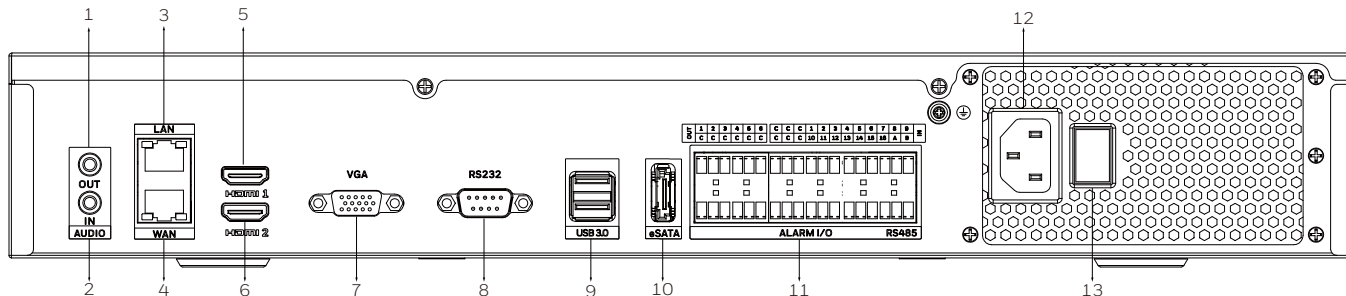

HN356404xxNR

1. Audio Uit
2. Audio In
3. LAN-poort
4. WAN-poort
5. HDMI 1-poort
6. HDMI 2-poort
7. VGA-poort
8. RS232-poort
9. USB-poort
10. eSATA-poort
11. Alarmingang/-uitgang
12. Stroomvoorziening
13. Stroomschakelaar