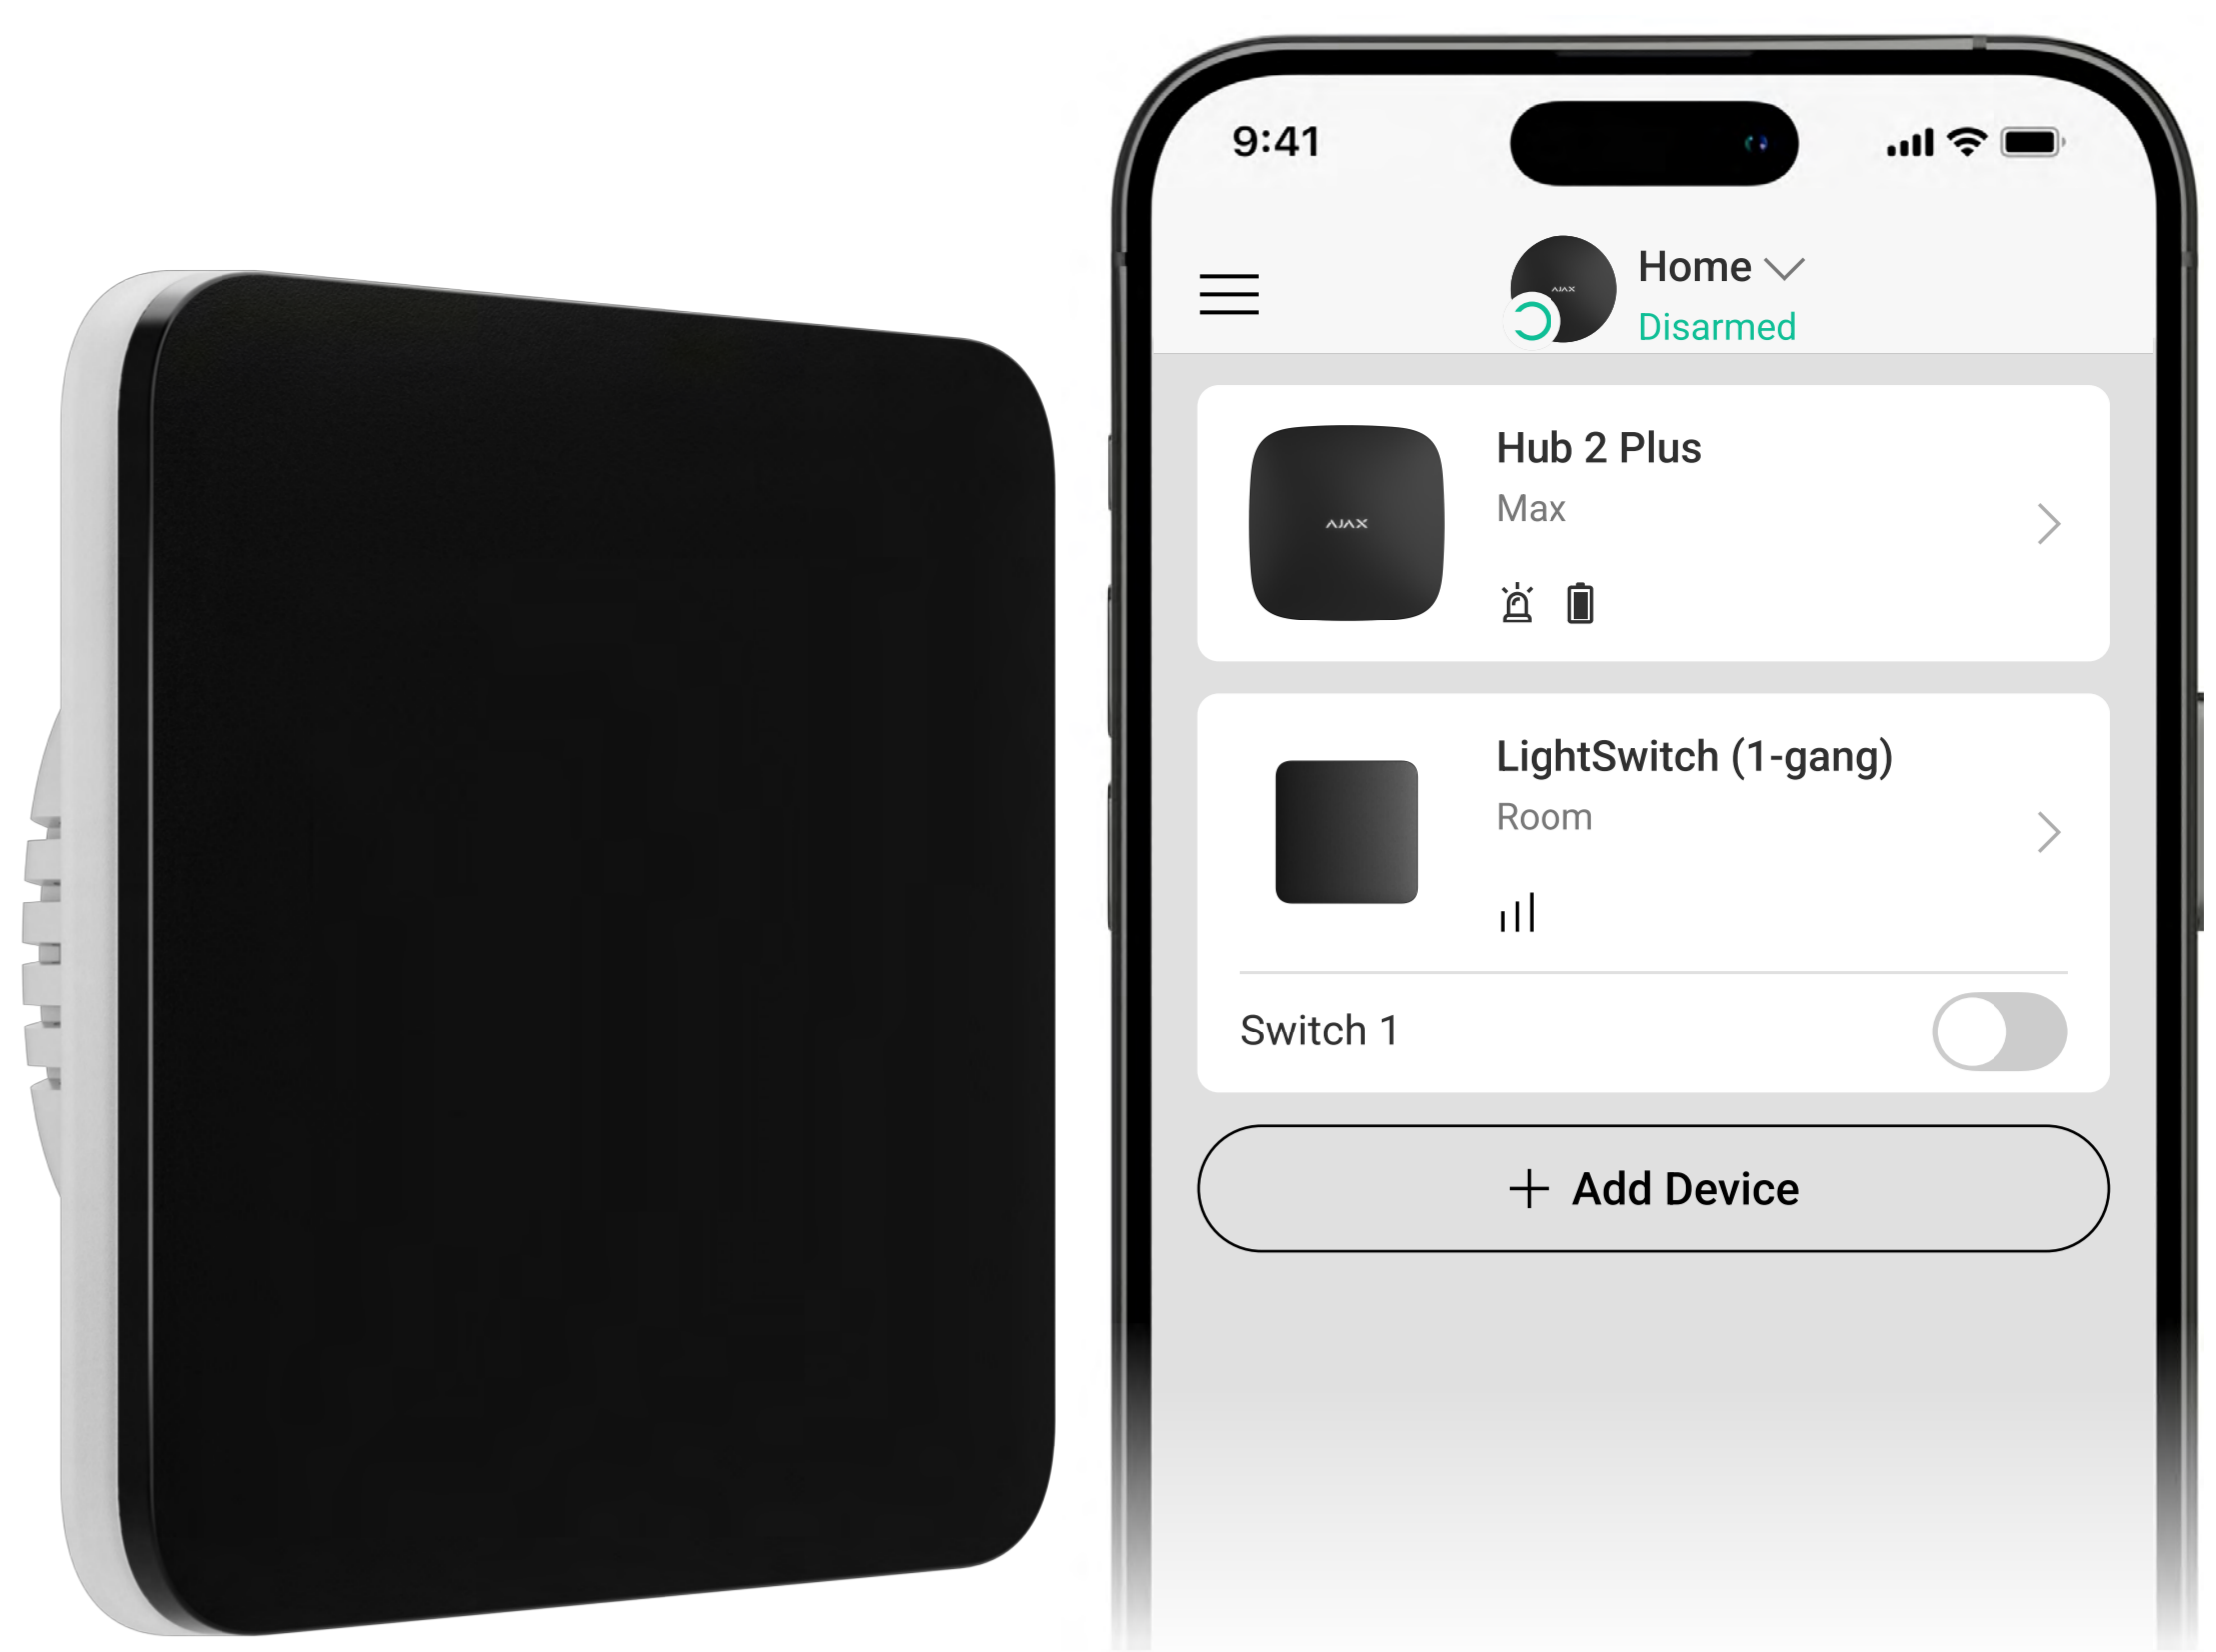

Baseline-productlijn

# LightSwitch (1-gang) Jeweller

Draadloze slimme enkelvoudige touch-lichtschakelaar

## Een alternatief voor iedere schakelaar

- Groot aanraakgevoelig paneel voor contactloze bediening
- Niet-verblindende led-achtergrondverlichting
- Geschikt voor zowel horizontale als verticale installatie
- Series omvat 1-voudige, 2-voudige, 2-weg schakelaars