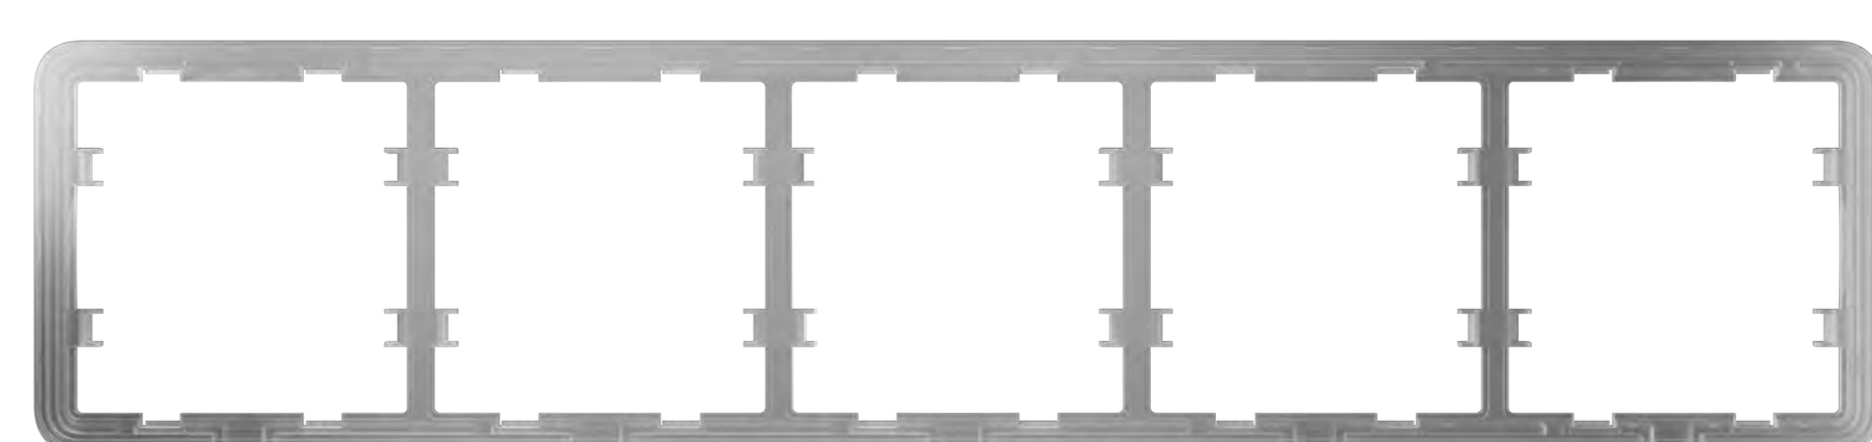

Afdekraam

Kunststof afdekraam voor het installeren van 2 tot 5 apparaten op een rij, horizontaal of verticaal