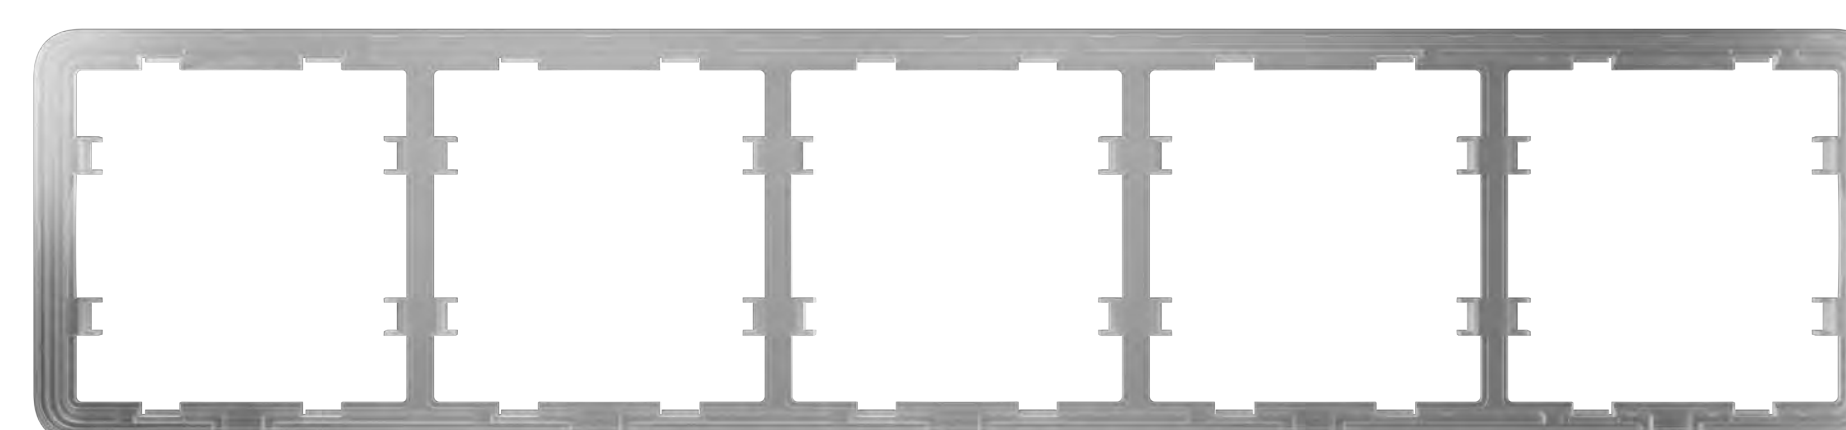

Bij het installeren van een enkelvoudig schakelapparaat worden het aanraakgevoelige voorpaneel en het frame als één onderdeel geleverd. Als u van plan bent om meerdere apparaten naast elkaar te installeren, moet u een afdekraam kopen samen met de vereiste aantal aanraakgevoelige panelen.