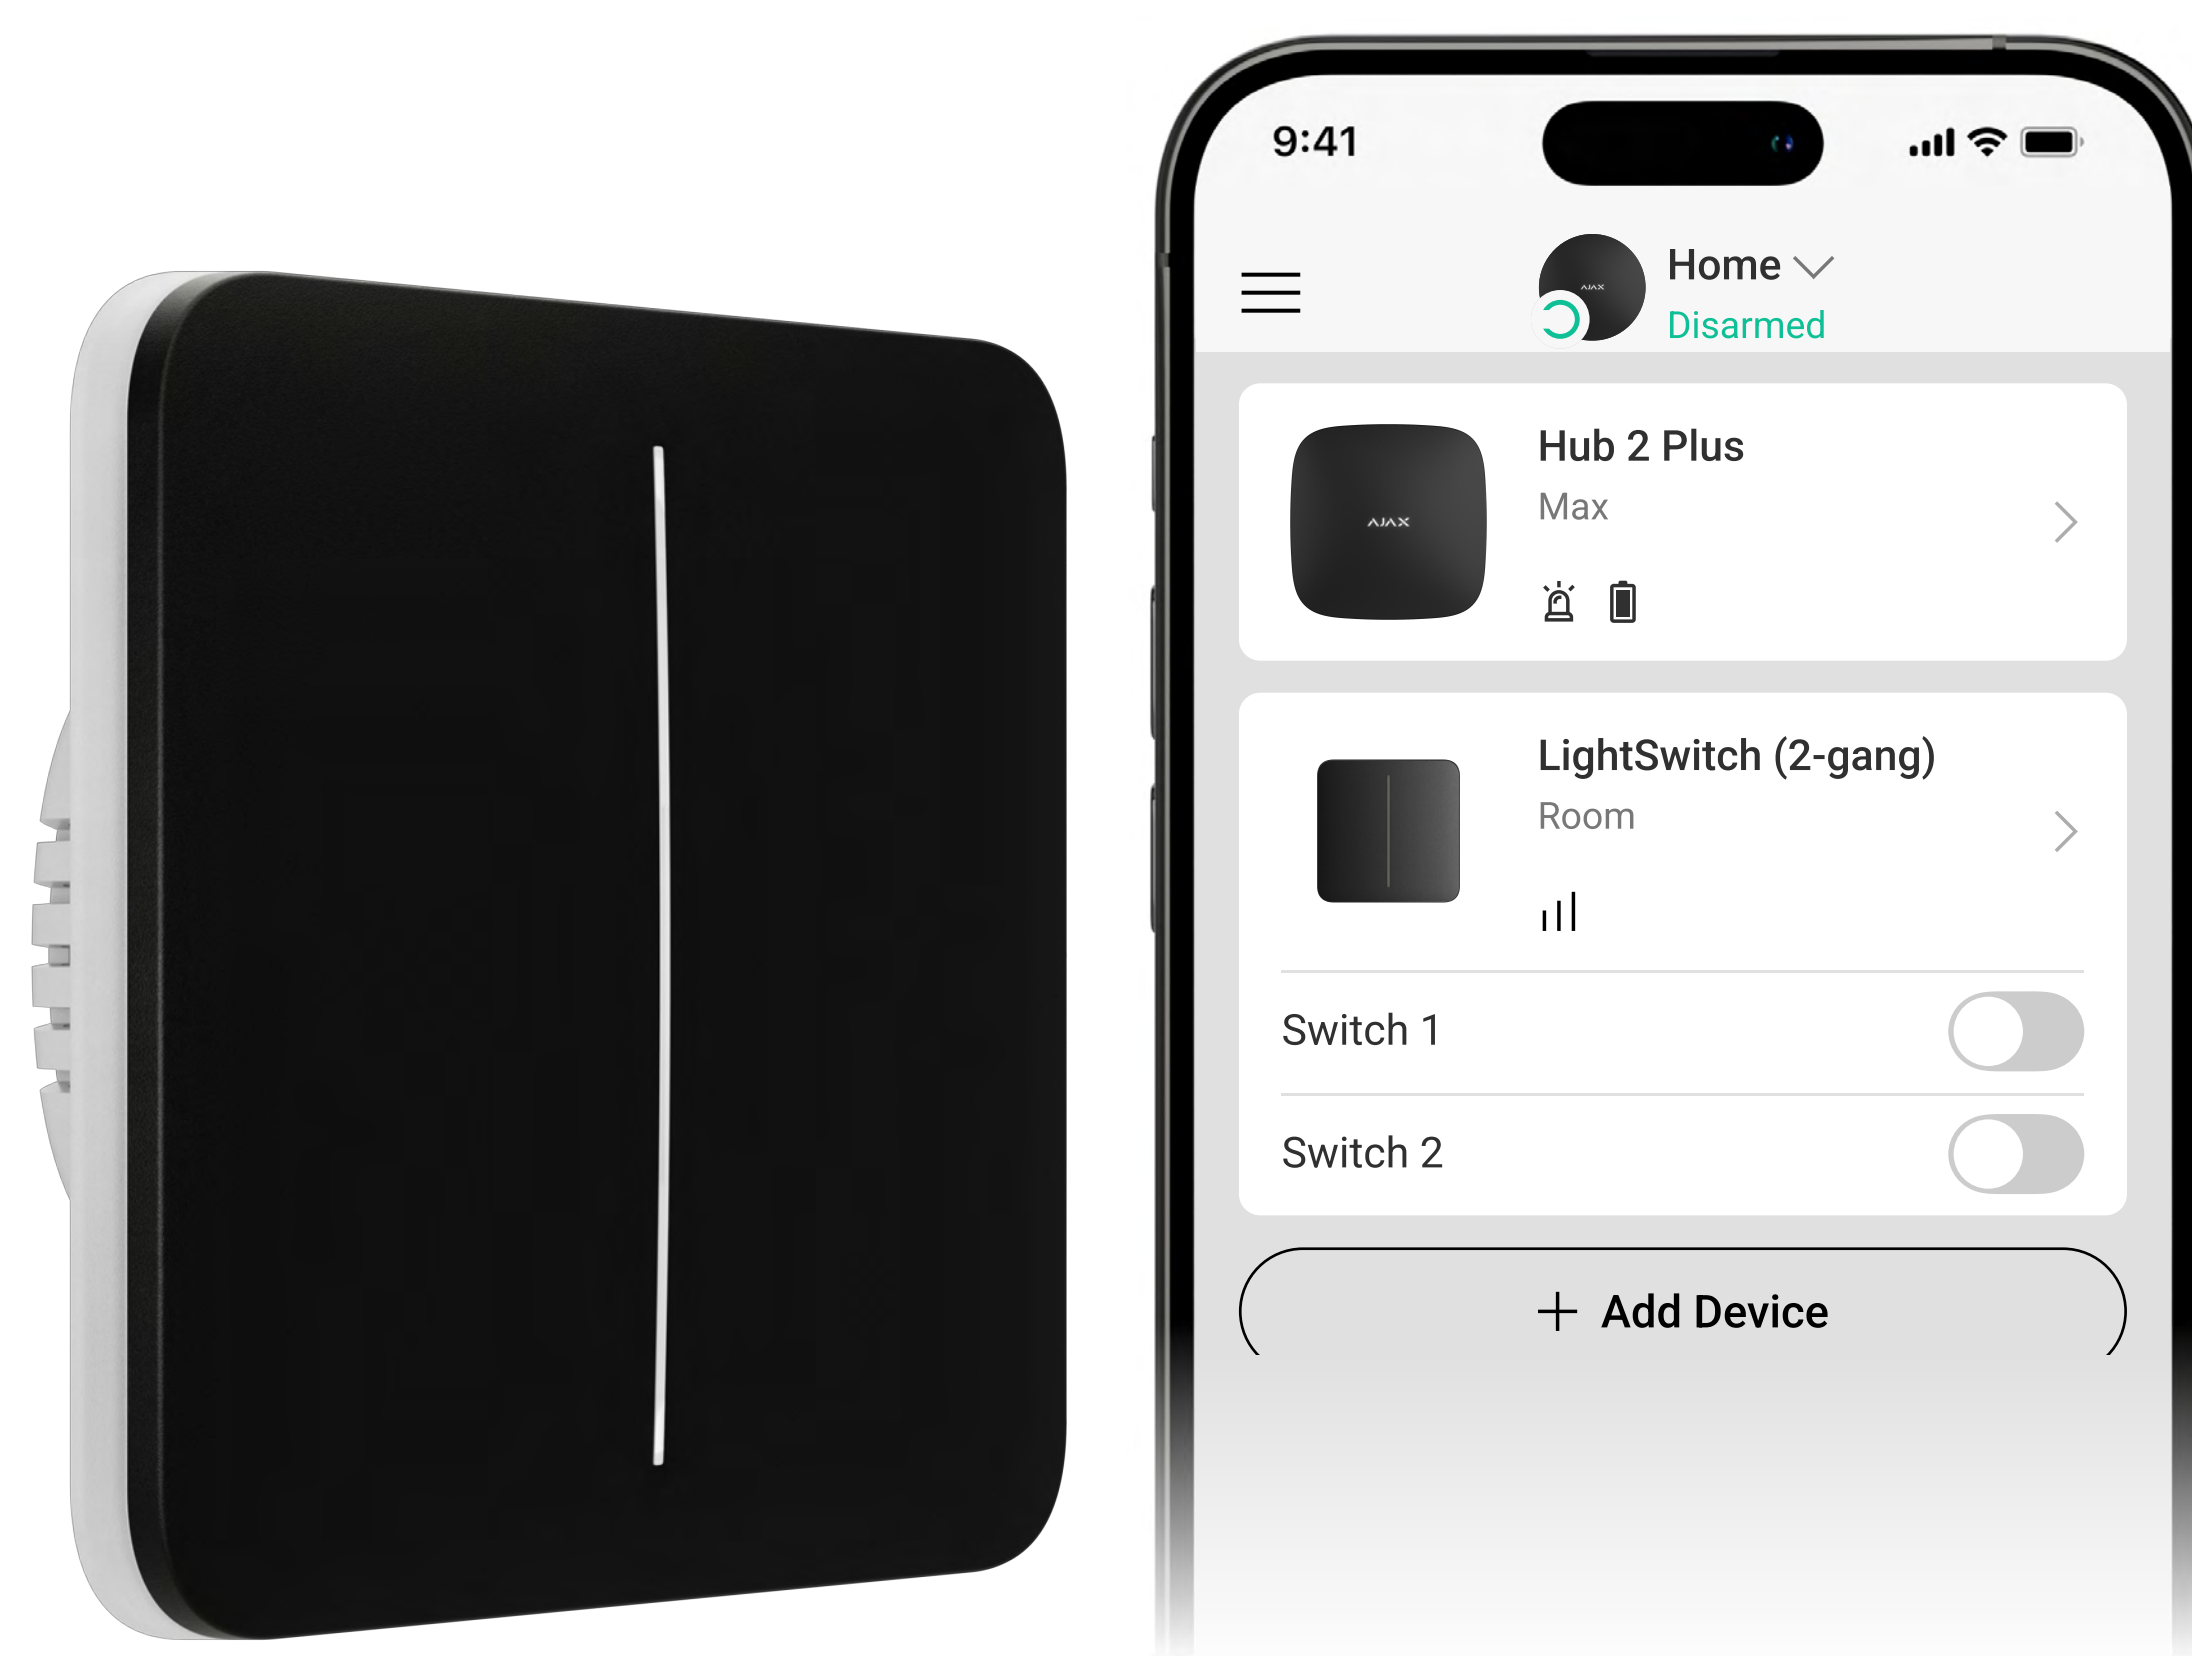

Baseline-productlijn

LightSwitch (2-gang) Jeweller

Draadloze slimme touch-wisselschakelaar

Een alternatief voor iedere schakelaar

- Groot aanraakgevoelig paneel voor contactloze bediening
- Niet-verblindende led-achtergrondverlichting
- Geschikt voor zowel horizontale als verticale installatie
- Series omvat 1-voudige, 2-voudige, 2-weg schakelaars

Jeweller communicatietechnologie

- Tot 1.100 m aan radiocommunicatie met een hub in een open ruimte
- Versleuteling voor veilige gegevensoverdracht
- Regelmatige polling om de huidige statussen van het apparaat weer te geven

Past in elk interieur

De aanraakgevoelige schakelpanelen zijn verkrijgbaar in 8 verschillende kleuren, waardoor ze geschikt zijn voor installatie op verschillende locaties, waaronder woningen, kantoren, en werkplekken.

Nieuw niveau van comfort

- Bediening en configuratie op afstand via de app
- Uitschakeling op basis van timer
- Automatiseringsscenario's
- Stroom- en temperatuurbeveiliging
- Werkt zonder internetverbinding

Snelle installatie en instelling

- Geen nuldraad nodig
- Kan worden geïnstalleerd zonder de bekabeling te wijzigen
- Voldoet aan de standaard Europese vormfactor (55)
- Eenvoudig aansluiten op het systeem door de QR-code te scannen in de Ajax-app

LightSwitch-onderdelen

LightSwitch is een prefab apparaat, waarbij elk onderdeel afzonderlijk kan worden aangeschaft. De onderdelen worden geïnstalleerd door ze aan elkaar te bevestigen.

Relais

Beheer het de voeding van verlichting

Aanraakgevoelig paneel

Voorpaneel van de lichtschakelaar

Afdekraam

Kunststof afdekraam voor het installeren van 2 tot 5 apparaten op een rij, horizontaal of verticaal

Bij het installeren van een enkelvoudig schakelapparaat worden het aanraakgevoelige voorpaneel en het frame als één onderdeel geleverd. Als u van plan bent om meerdere apparaten naast elkaar te installeren, moet u een afdekraam kopen samen met de vereiste aantal aanraakgevoelige panelen.