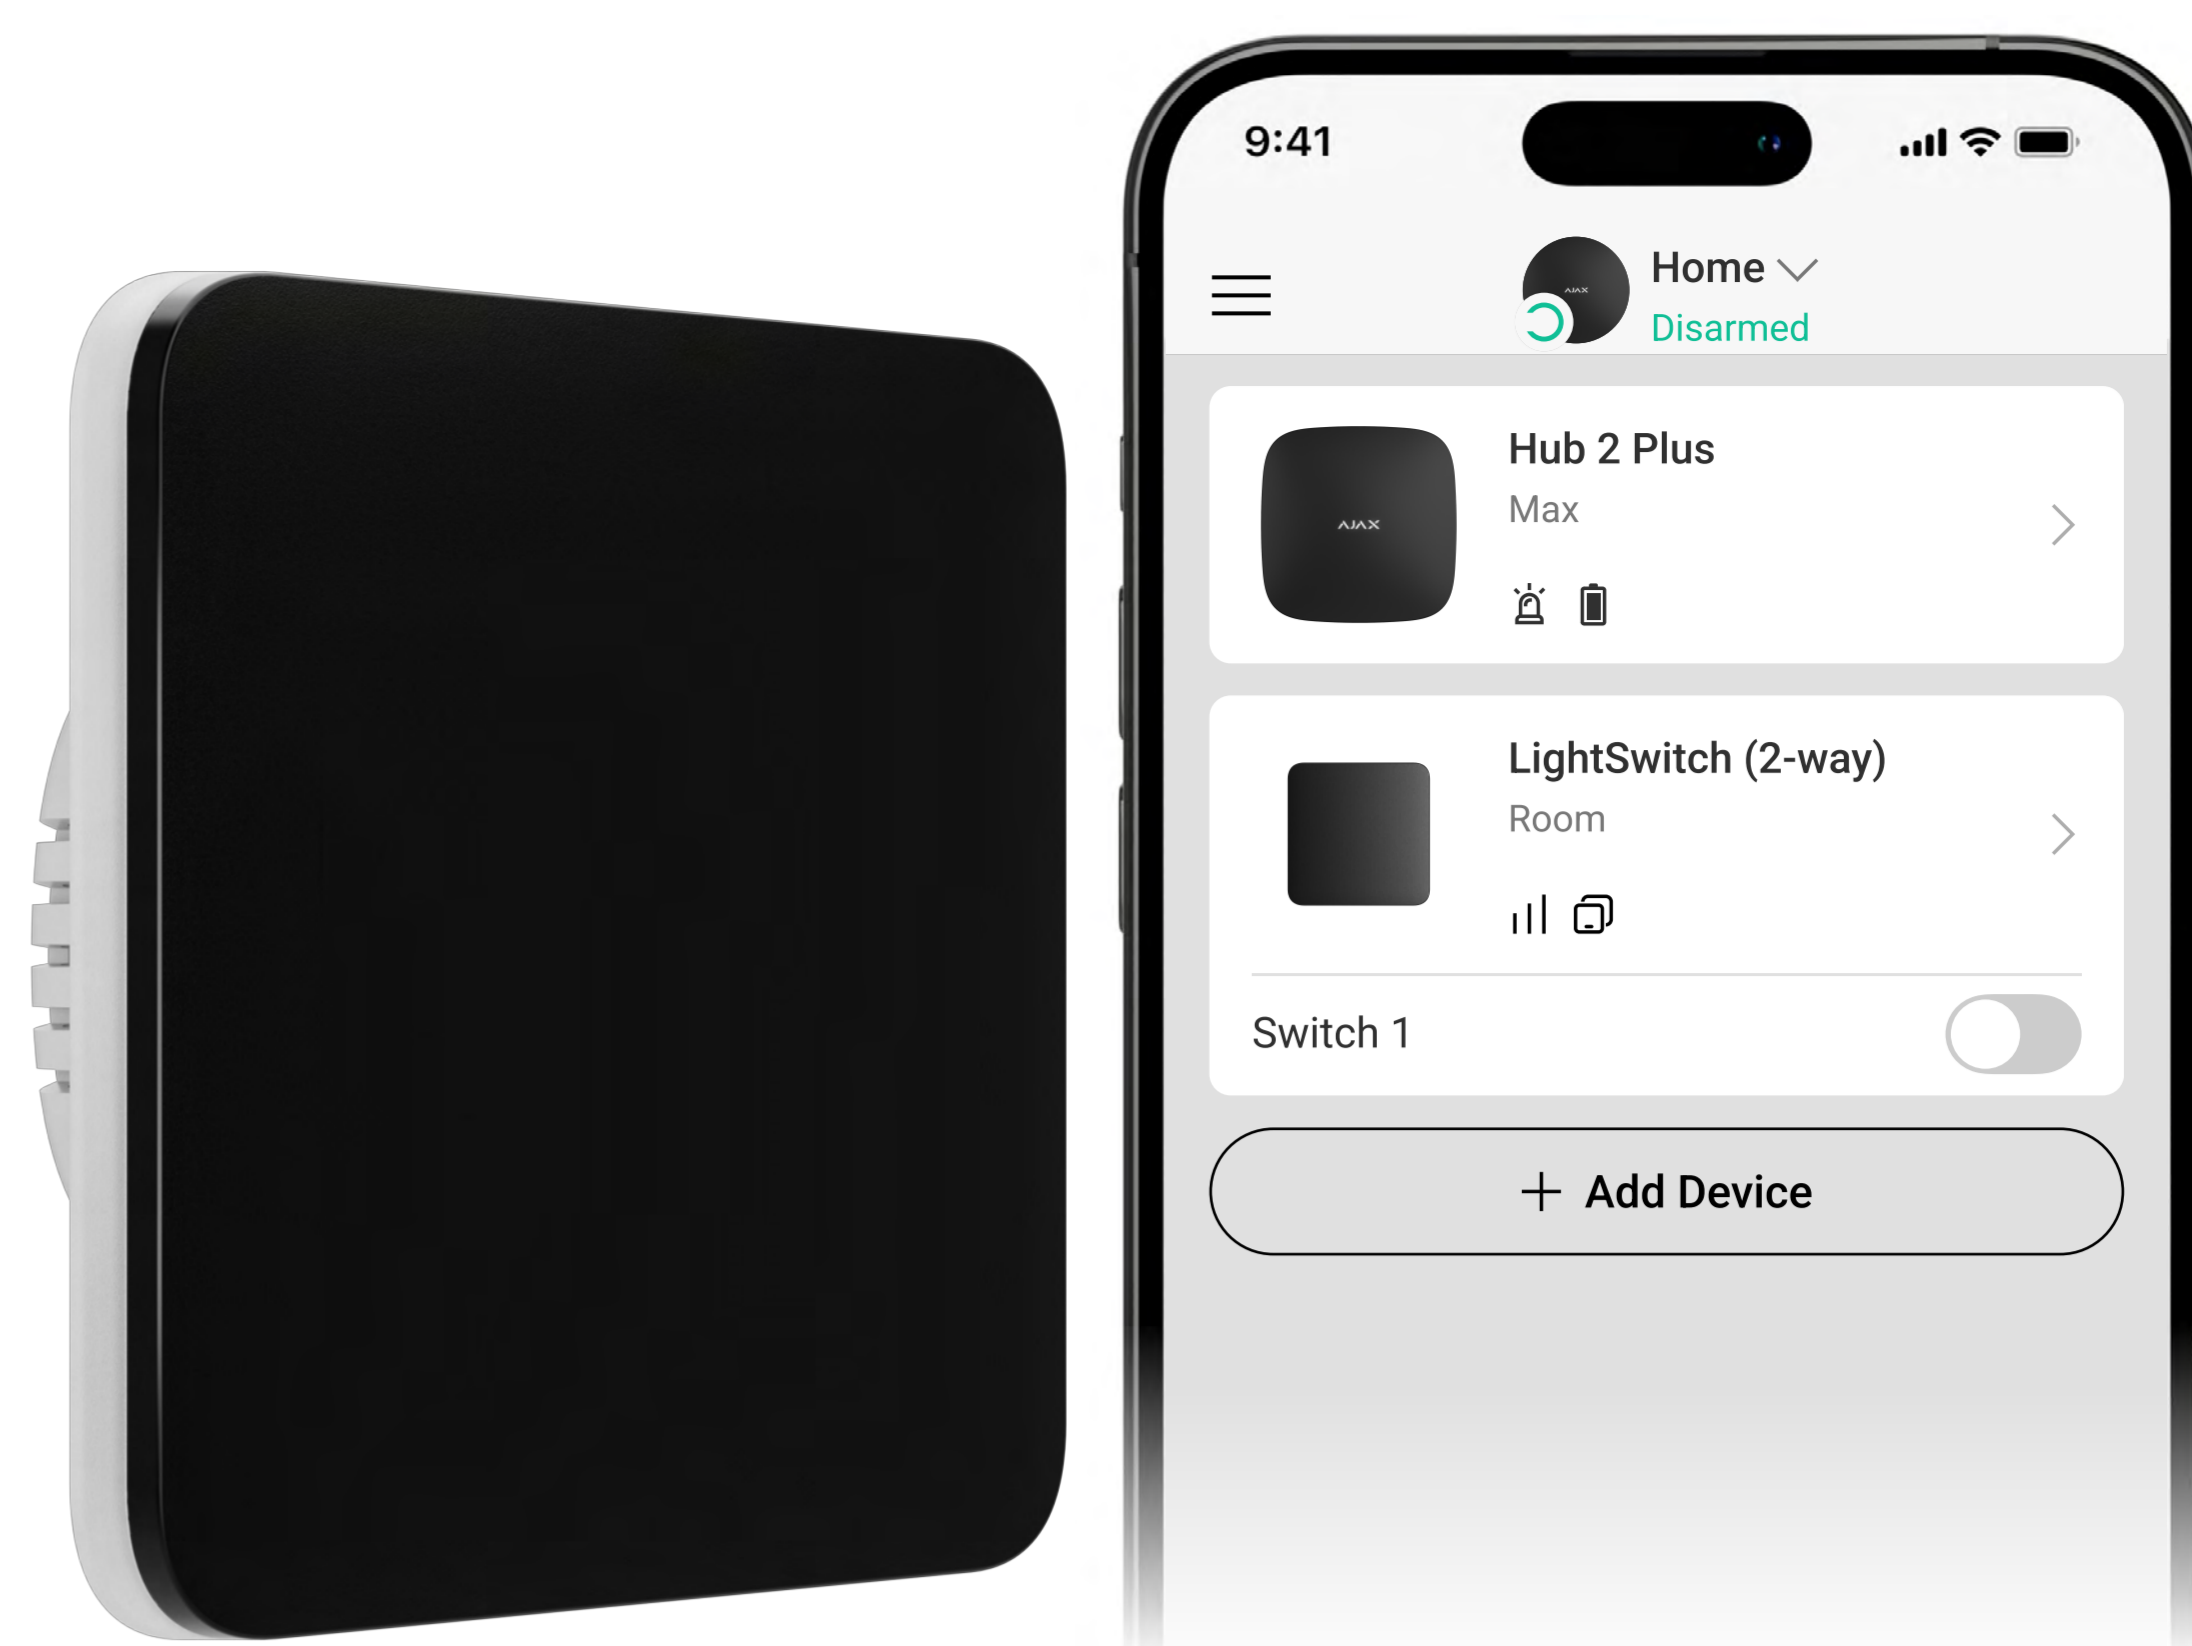

Baseline-productlijn

LightSwitch (2-way) Jeweller

Draadloze slimme touch-wisselschakelaar

Een alternatief voor iedere schakelaar

- Groot aanraakgevoelig paneel voor contactloze bediening
- Niet-verblindende led-achtergrondverlichting
- Geschikt voor zowel horizontale als verticale installatie
- Series omvat 1-voudige, 2-voudige, 2-weg schakelaars

Jeweller communicatietechnologie

- Tot 1.100 m aan radiocommunicatie met een hub in een open ruimte
- Versleuteling voor veilige gegevensoverdracht
- Regelmatige polling om de huidige statussen van het apparaat weer te geven

Past in elk interieur

De aanraakgevoelige schakelpanelen zijn verkrijgbaar in 8 verschillende kleuren, waardoor ze geschikt zijn voor installatie op verschillende locaties, waaronder woningen, kantoren, en werkplekken.

Nieuw niveau van comfort

- Bediening en configuratie op afstand via de app
- Uitschakeling op basis van timer
- Automatiseringsscenario's
- Stroom- en temperatuurbeveiliging
- Werkt zonder internetverbinding

Snelle installatie en instelling

- Geen nuldraad nodig
- Kan worden geïnstalleerd zonder de bekabeling te wijzigen
- Voldoet aan de standaard Europese vormfactor (55)
- Eenvoudig aansluiten op het systeem door de QR-code te scannen in de Ajax-app

LightSwitch-onderdelen

LightSwitch is een prefab apparaat, waarbij elk onderdeel afzonderlijk kan worden aangeschaft. De onderdelen worden geïnstalleerd door ze aan elkaar te bevestigen.

Relais

Beheer het de voeding van verlichting

Aanraakgevoelig paneel

Voorpaneel van de lichtschaakelaar

Afdekraam

Kunststof afdekraam voor het installeren van 2 tot 5 apparaten op een rij, horizontaal of verticaal

Bij het installeren van een enkelvoudig schakelapparaat worden het aanraakgevoelige voorpaneel en het frame als één onderdeel geleverd. Als u van plan bent om meerdere apparaten naast elkaar te installeren, moet u een afdekraam kopen samen met de vereiste aantal aanraakgevoelige panelen.