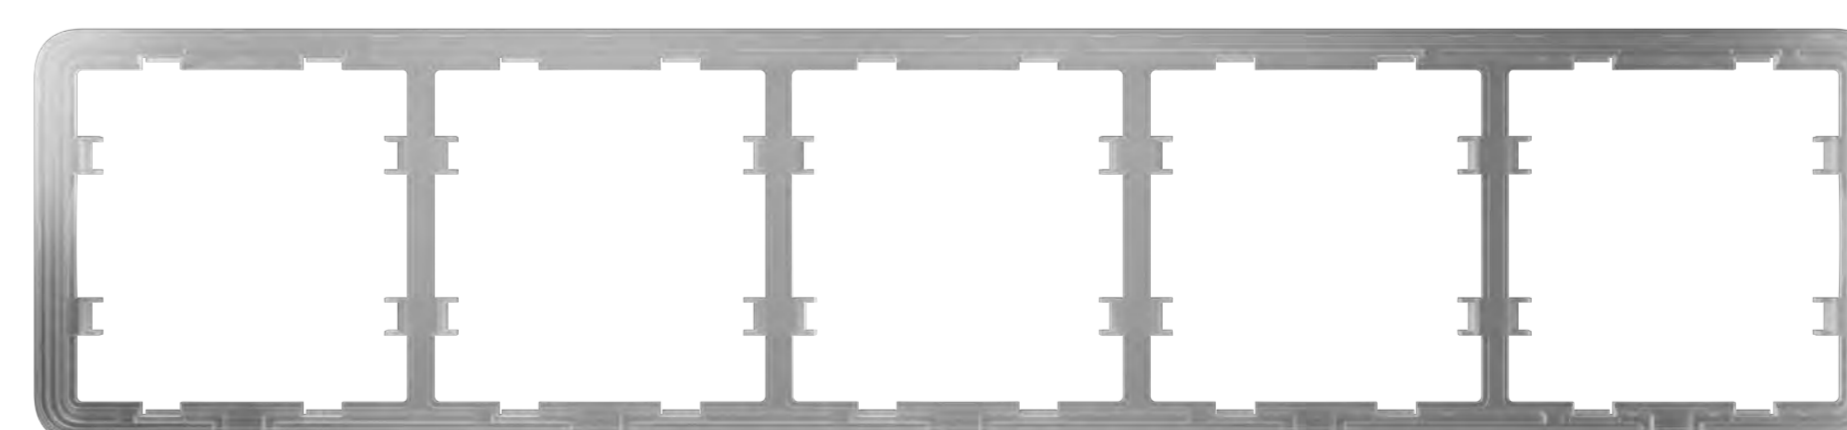

Bij het installeren van een enkelvoudig schakelapparaat worden het aanraakgevoelige voorpaneel en het frame als één onderdeel geleverd. Als u van plan bent om meerdere apparaten naast elkaar te installeren, moet u een afdekraam kopen samen met de vereiste aantal aanraakgevoelige panelen.