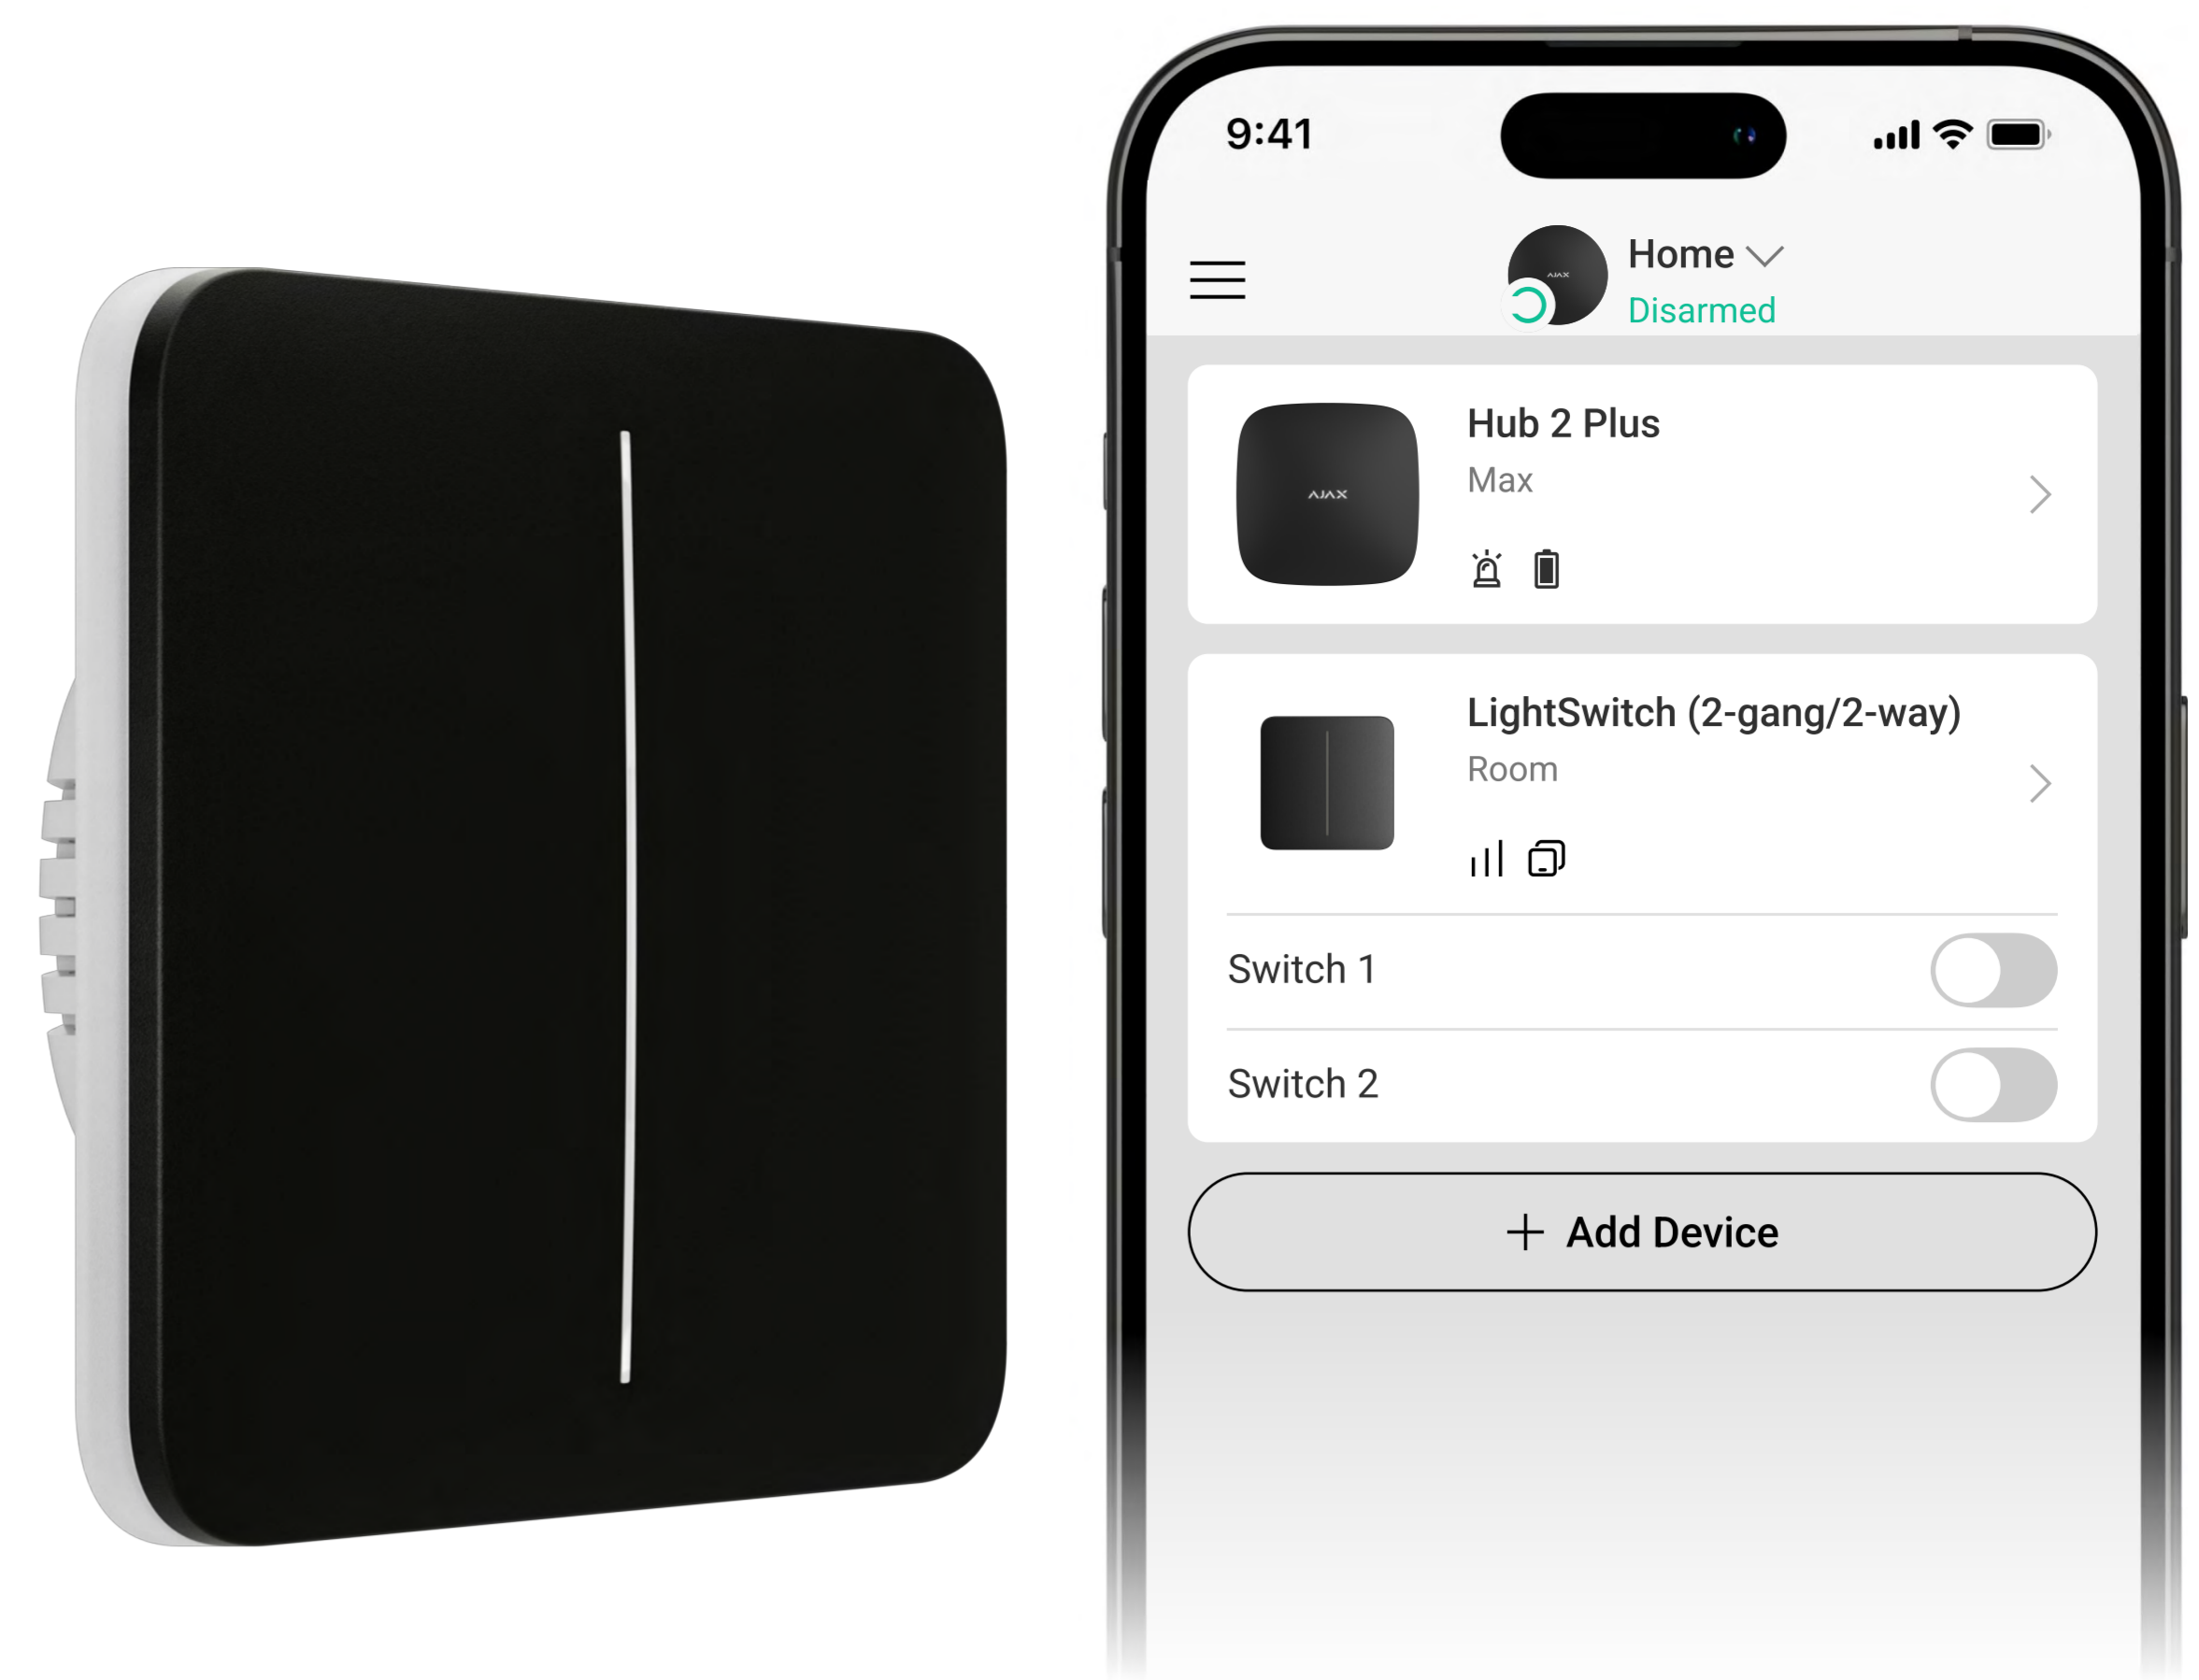

Baseline-productlijn

# LightSwitch (2-gang/2-way)

Jeweller

Draadloze slimme tweevoudige touch-wisselschakelaar

## Een alternatief voor iedere schakelaar

- Groot aanraakgevoelig paneel voor contactloze bediening
- Niet-verblindende led-achtergrondverlichting
- Geschikt voor zowel horizontale als verticale installatie
- Series omvat 1-voudige, 2-voudige, 2-weg schakelaars