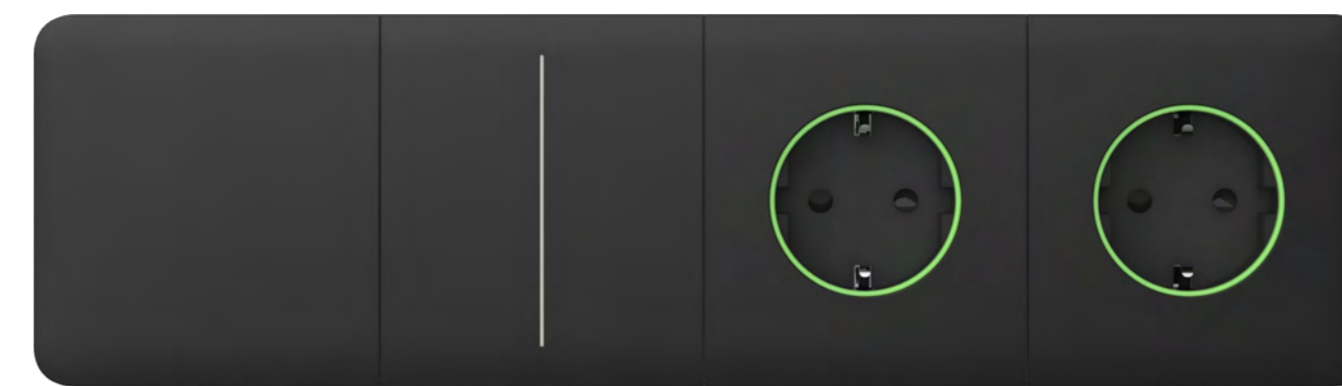

## Configuratie variabiliteit

LightSwitch kan afzonderlijk worden geïnstalleerd of in een afdekraam als onderdeel van een set met andere LightSwitch-lichtschakelaars en Ajax-stopcontacten. Het ontwerp en de kleur van het afdekraam voor deze apparaten is hetzelfde.

LightSwitch  
(2-gang/2-way)

Afdekraam met  
2 Lightswitch

Afdekraam met 2 Outlet  
en 2 Lightswitch