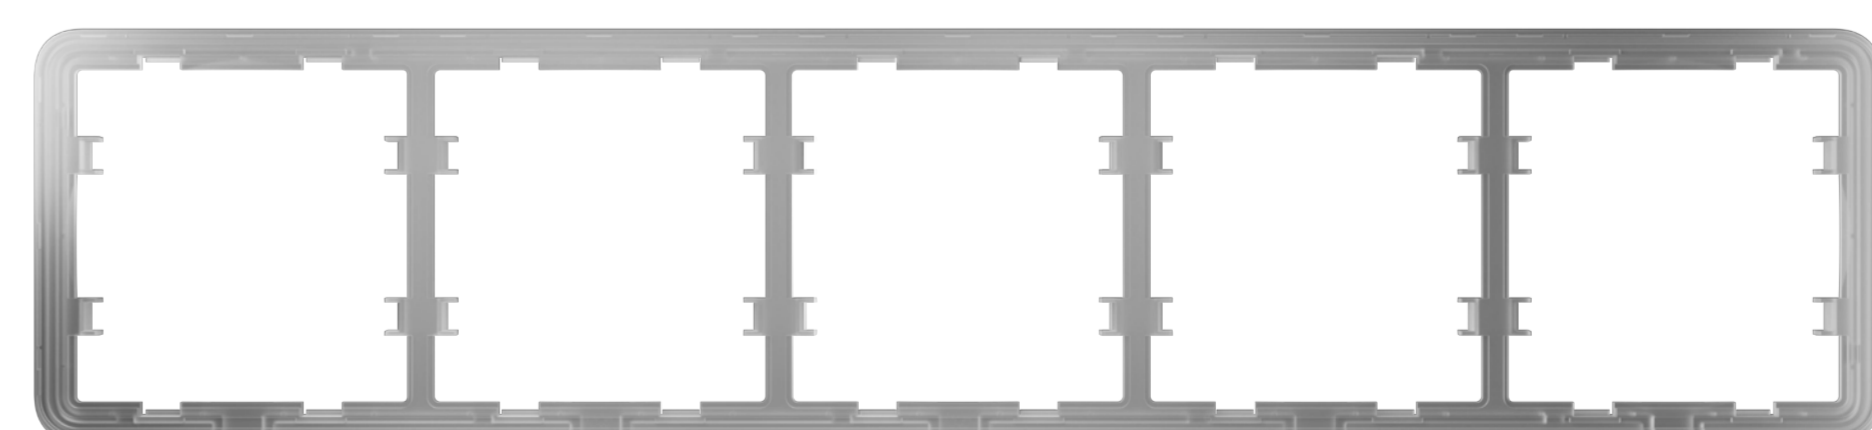

Afdekraam

Kunststof afdekraam voor het installeren van 2 tot 5 apparaten op een rij, horizontaal of verticaal