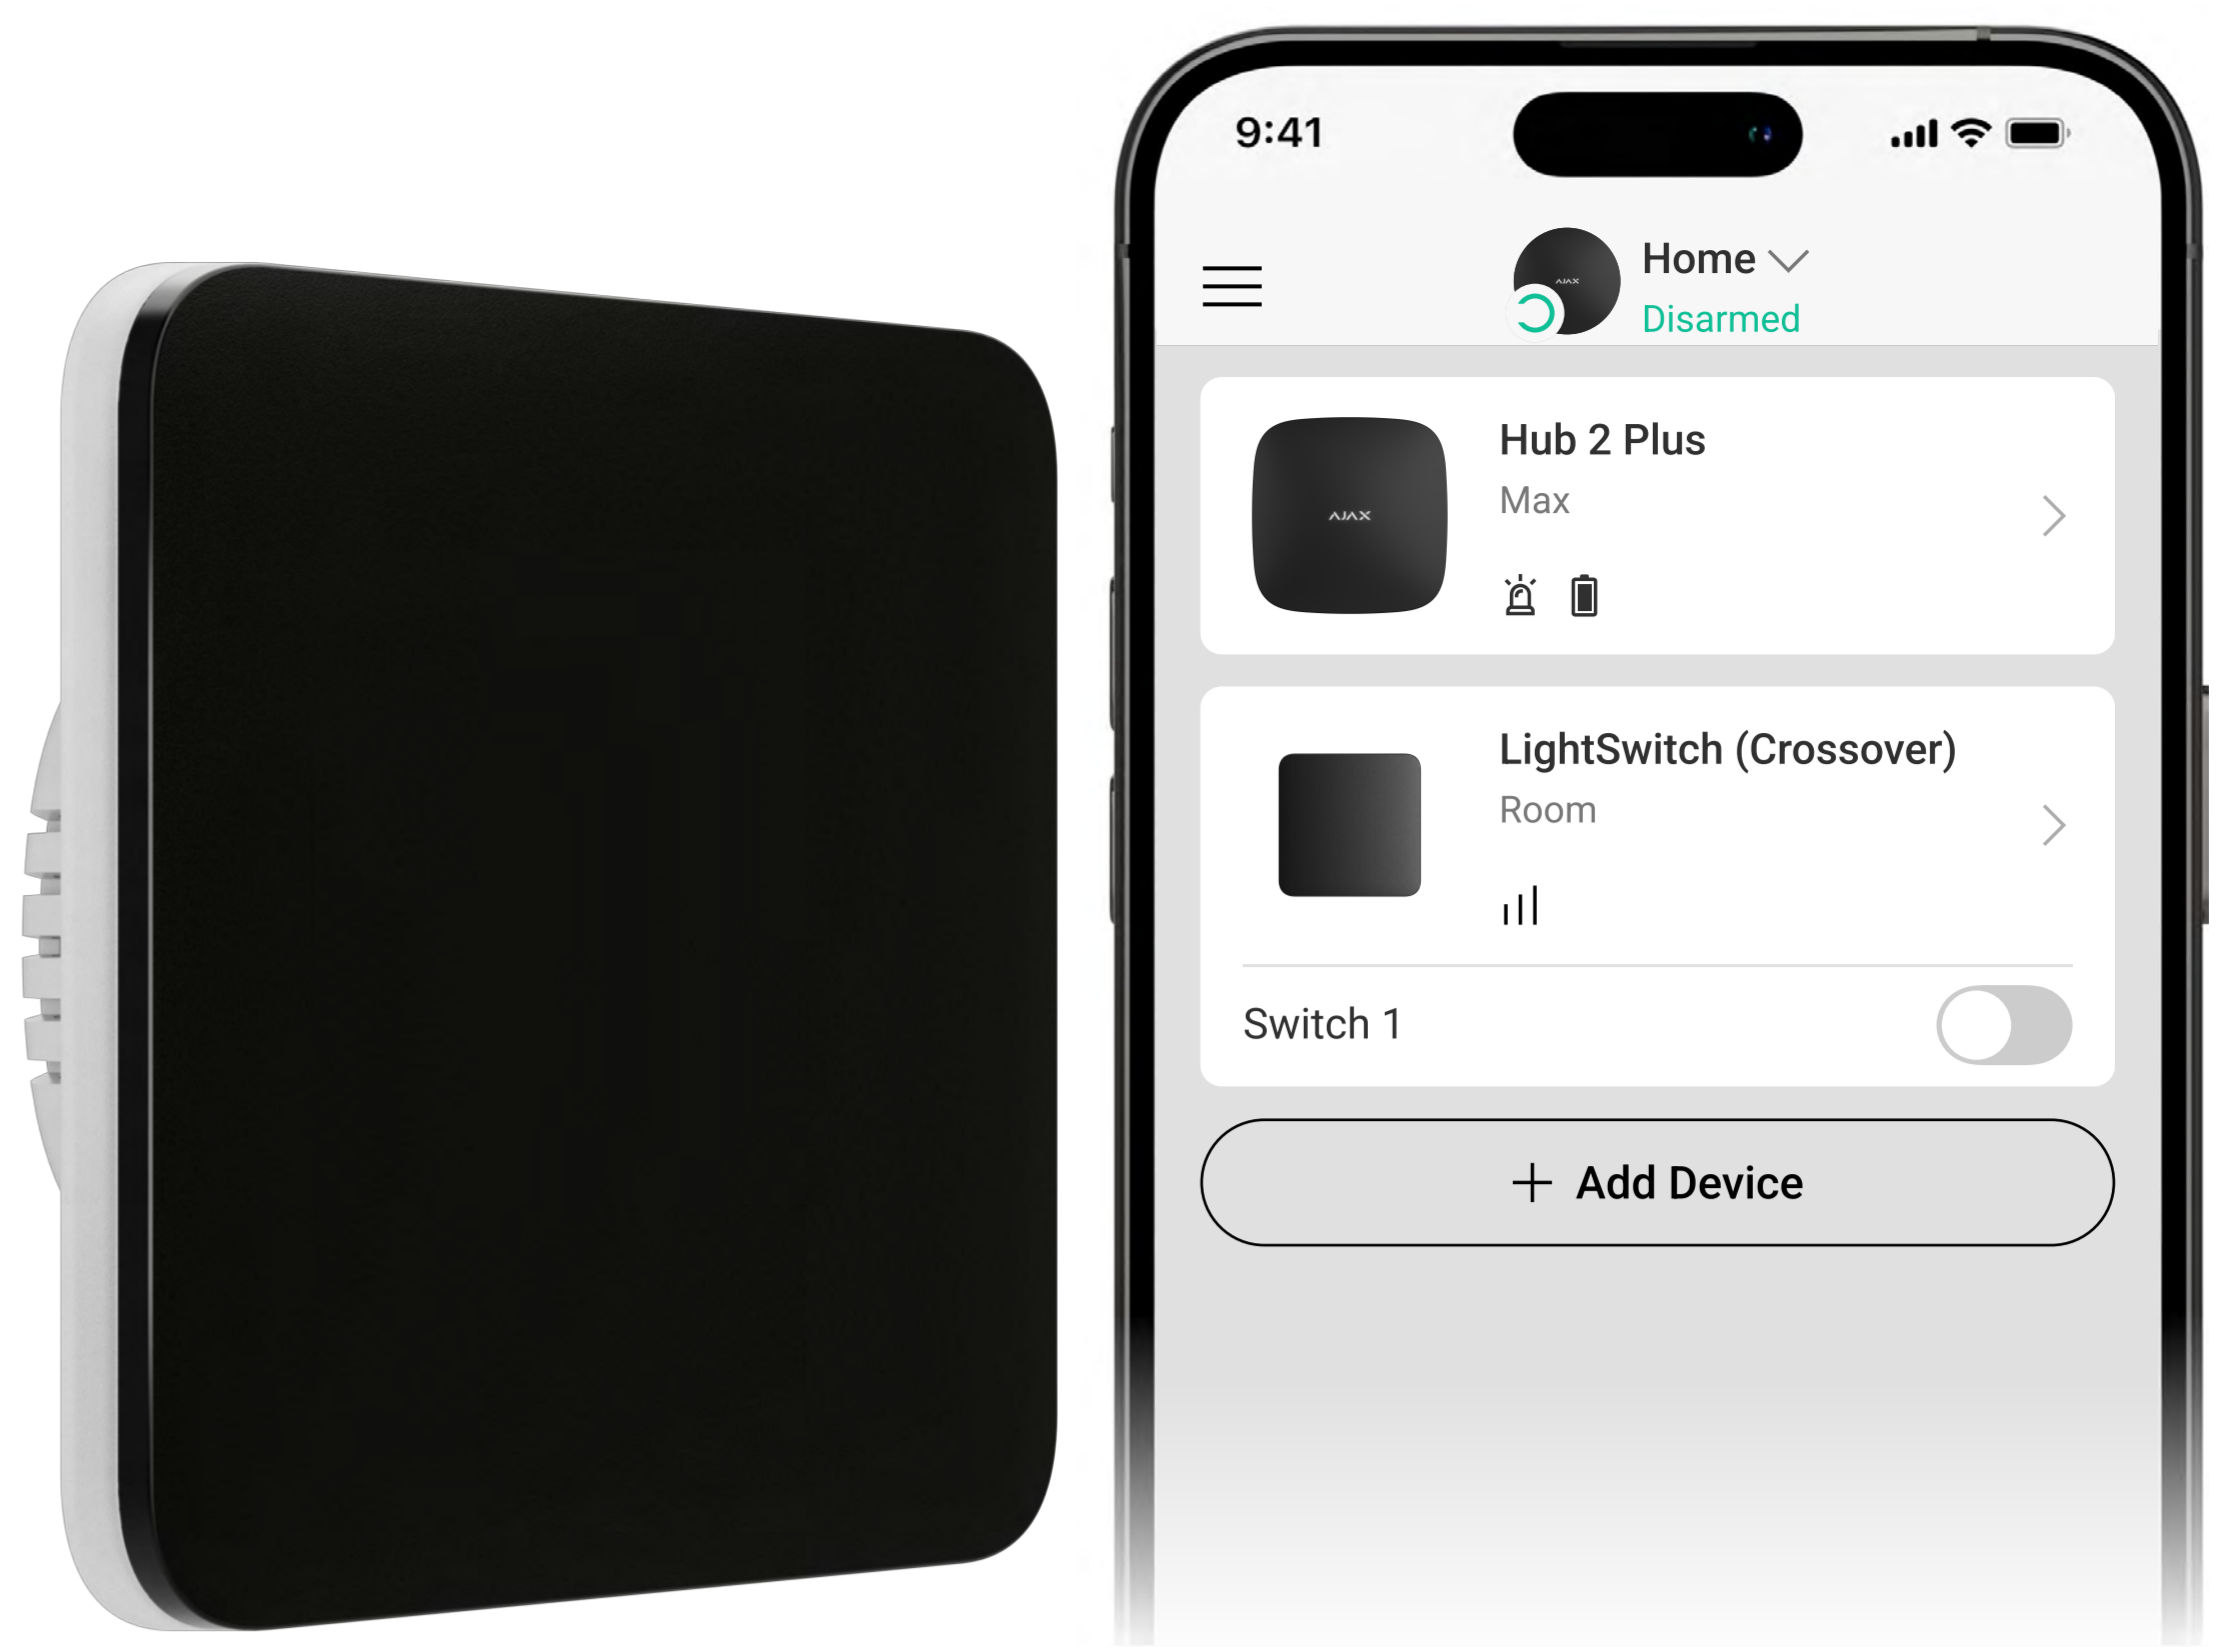

Baseline-productlijn

LightSwitch (Crossover) Jeweller

Draadloze slimme touch-rotatieschakelaar

Een alternatief voor iedere schakelaar

- Groot aanraakgevoelig paneel voor contactloze bediening
- Niet-verblindende led-achtergrondverlichting
- Geschikt voor zowel horizontale als verticale installatie
- Series omvat 1-voudige, 2-voudige, 2-weg schakelaars

Jeweller communicatietechnologie

- Tot 1.100 m aan radiocommunicatie met een hub in een open ruimte
- Versleuteling voor veilige gegevensoverdracht
- Regelmatige polling om de huidige statussen van het apparaat weer te geven

Past in elk interieur

De aanraakgevoelige schakelpanelen zijn verkrijgbaar in 8 verschillende kleuren, waardoor ze geschikt zijn voor installatie op verschillende locaties, waaronder woningen, kantoren, en werkplekken.