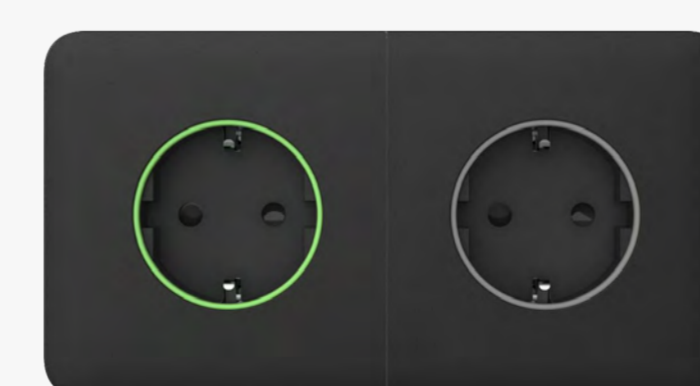

Baseline-productlijn

Outlet (basic) [type F]

Stopcontact met aarding

Outlet (basic) [type F] is een gewoon ingebouwd stopcontact die niet kan worden aangesloten of bediend via het Ajax-systeem. Het ontwerp en de kleuren zijn identiek aan de slimme stopcontacten en schakelaars van Ajax, waardoor ze naadloos naast elkaar kunnen worden geïnstalleerd in hetzelfde afdekraam.

Past in elk interieur

Er zijn 8 kleuren beschikbaar zodat installatie overal past - thuis, op kantoor, in een productiefaciliteit of elke andere ruimte.

Configuratievareibiliteit

Outlet (basic) [type F] kan afzonderlijk of in combinatie met LightSwitch-schakelaars worden gebruikt, en geïnstalleerd worden in Frame. De kleur en het ontwerp van het afdekraam zijn voor alle apparaten hetzelfde, waardoor zowel verticale als horizontale installatie mogelijk is.

Als zelfstandig apparaat

Gecombineerd met een slim stopcontact

Gecombineerd met een slim stopcontact en slimme lichtschakelaars

Configurator voor schakelaars en stopcontacten

Stel een uw eigen set van Ajax-schakelaars en stopcontacten samen

ajax.systems/tools/switches-and-outlets-configurator/

Snelle en eenvoudige installatie

Outlet (basic) [type F] kan een oud stopcontact vervangen zonder dat de standaard montagebox en de bekabeling moeten worden aangepast. De voorpanelen zijn verkrijgbaar in verschillende kleuren en kunnen indien nodig snel worden vervangen.