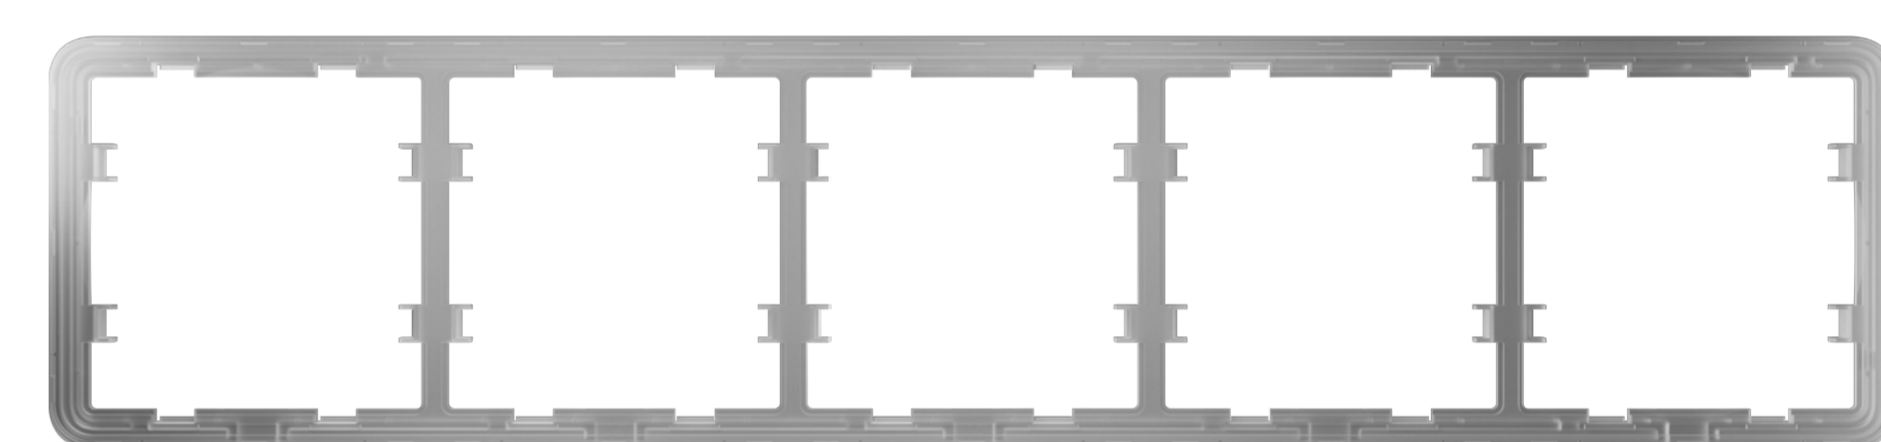

Baseline-productlijn

Outlet (basic) [type F]

Stopcontact met aarding

Outlet (basic) [type F] is een gewoon ingebouwd stopcontact die niet kan worden aangesloten of bediend via het Ajax-systeem. Het ontwerp en de kleuren zijn identiek aan de slimme stopcontacten en schakelaars van Ajax, waardoor ze naadloos naast elkaar kunnen worden geïnstalleerd in hetzelfde afdekraam.

Onderdelen van Outlet

Outlet (basic) [type F] is een prefab apparaat. Alle onderdelen moeten apart worden aangeschaft en kunnen worden geïnstalleerd door ze aan elkaar te bevestigen.

Core	Behuizing	Frame
Aangesloten op de elektrische bekabeling	Voorpaneel en afdekkap	Een plastic afdekraam om 2 tot 5 apparaten horizontaal of verticaal naast elkaar te installeren