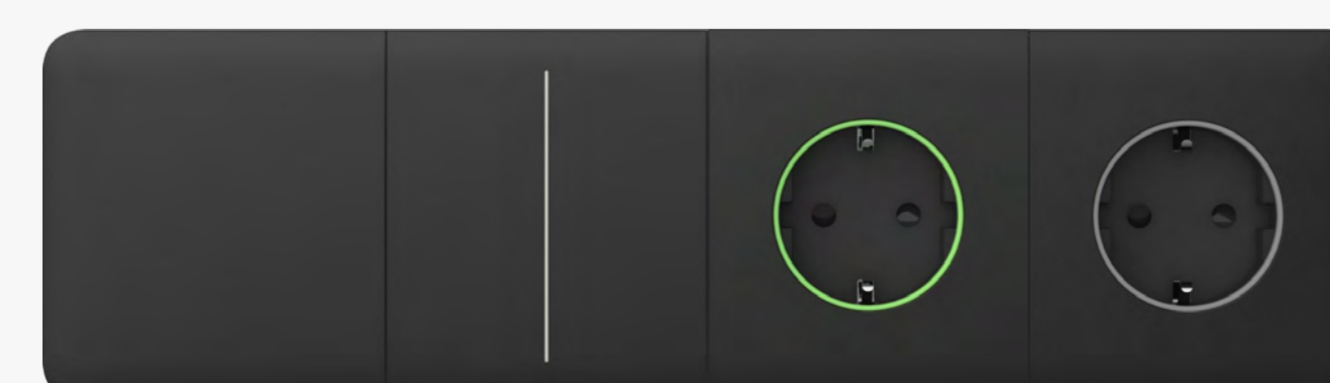

Baseline-productlijn

Outlet (basic) [type F]

Stopcontact met aarding

Outlet (basic) [type F] is een gewoon ingebouwd stopcontact die niet kan worden aangesloten of bediend via het Ajax-systeem. Het ontwerp en de kleuren zijn identiek aan de slimme stopcontacten en schakelaars van Ajax, waardoor ze naadloos naast elkaar kunnen worden geïnstalleerd in hetzelfde afdekraam.

Past in elk interieur

Er zijn 8 kleuren beschikbaar zodat installatie overal past - thuis, op kantoor, in een productiefaciliteit of elke andere ruimte.

Configuratievareibiliteit

Outlet (basic) [type F] kan afzonderlijk of in combinatie met LightSwitch-schakelaars worden gebruikt, en geïnstalleerd worden in Frame. De kleur en het ontwerp van het afdekraam zijn voor alle apparaten hetzelfde, waardoor zowel verticale als horizontale installatie mogelijk is.

Zwart
(Black)

Antraciet grijs
(Graphite)

Grijs
(Grey)

Lichtgrijs
(Fog)

Olijfgroen
(Olive)

Oestergrijs
(Oyster)

Ivoorwit
(Ivory)

Wit
(White)

Als zelfstandig apparaat

Gecombineerd met een slim stopcontact

Gecombineerd met een slim stopcontact en slimme lichtschakelaars

Configurator voor schakelaars en stopcontacten

Stel een uw eigen set van Ajax-schakelaars en stopcontacten samen