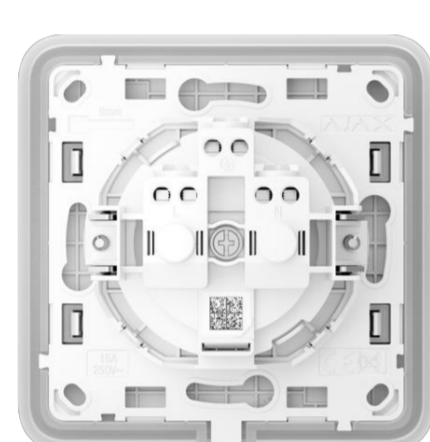

Onderdelen van Outlet

Outlet (basic) [type F] is een prefab apparaat. Alle onderdelen moeten apart worden aangeschaft en kunnen worden geïnstalleerd door ze aan elkaar te bevestigen.

Core	Behuizing	Frame
Aangesloten op de elektrische bekabeling	Voorpaneel en afdekkap	Een plastic afdekraam om 2 tot 5 apparaten horizontaal of verticaal naast elkaar te installeren