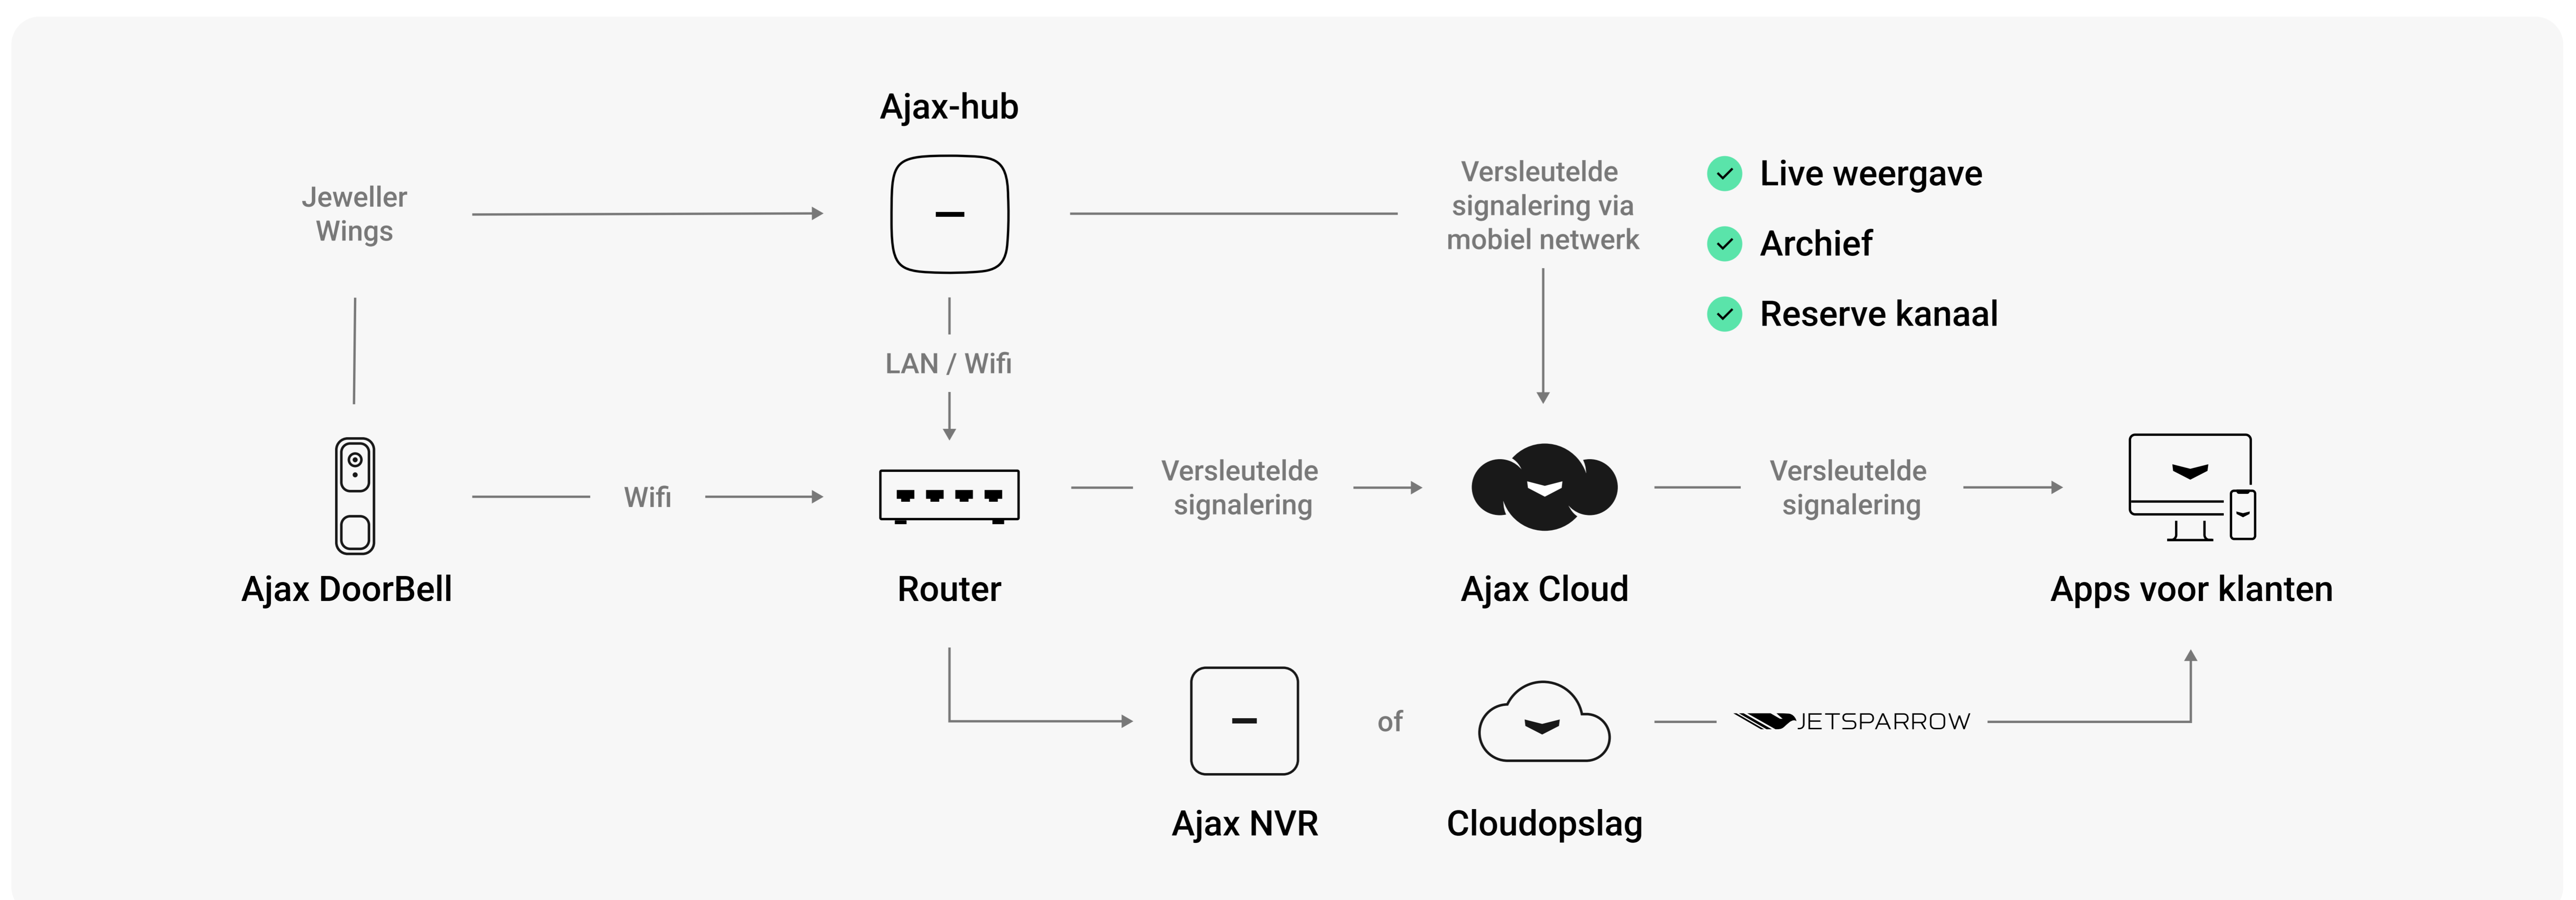

DoorBell

Videodeurbel met ingebouwde AI, PIR-sensor en beheer via de apps

Professionele beveiliging bij de voordeur

DoorBell is een apparaat voor buiten dat het gemak van een slimme deurbel combineert met high-end beveiliging en videobewaking. Wanneer de deurbel wordt ingedrukt, ontvangt de gebruiker een melding, kan hij live video bekijken en een gesprek in realtime starten. Het apparaat is voorzien van een PIR-sensor en een HDR-camera met AI. Het detecteert mensen, dieren en voertuigen en levert een uitstekende beeldkwaliteit. DoorBell biedt ook de kenmerkende privacyfuncties, naadloze integratie en betrouwbare back-upopties van Ajax.

Videostreaming met een veilig archief

AI-herkenning van objecten en slimme video-opnamen met korte clips opgeslagen in het cloudarchief¹

Altijd een betrouwbare verbinding

DoorBell gebruikt wifi als **primair communicatiekanaal**. Het apparaat is ontworpen om het signaal te versterken en radio-verstoring te verminderen, wat zorgt voor een stabielere verbinding over grotere afstanden.

Door DoorBell aan te sluiten op een Ajax-hub is een **reserve communicatiekanaal** mogelijk. Met deze functie kan het apparaat doorgaan met het verzenden van gebeurtenissen, alarmen en foto's via de beveiligde Jeweller- en Wings-radioprotocolen, zelfs als de wifi verbinding wegvalt.

- Draadloze reserve verbinding met een hub op een afstand² tot 1.700 m (5.550 ft)
- Ingebouwde reservebatterij
- Sabotagealarm om demontage van het apparaat te melden
- Veilige verificatie zonder wachtwoord