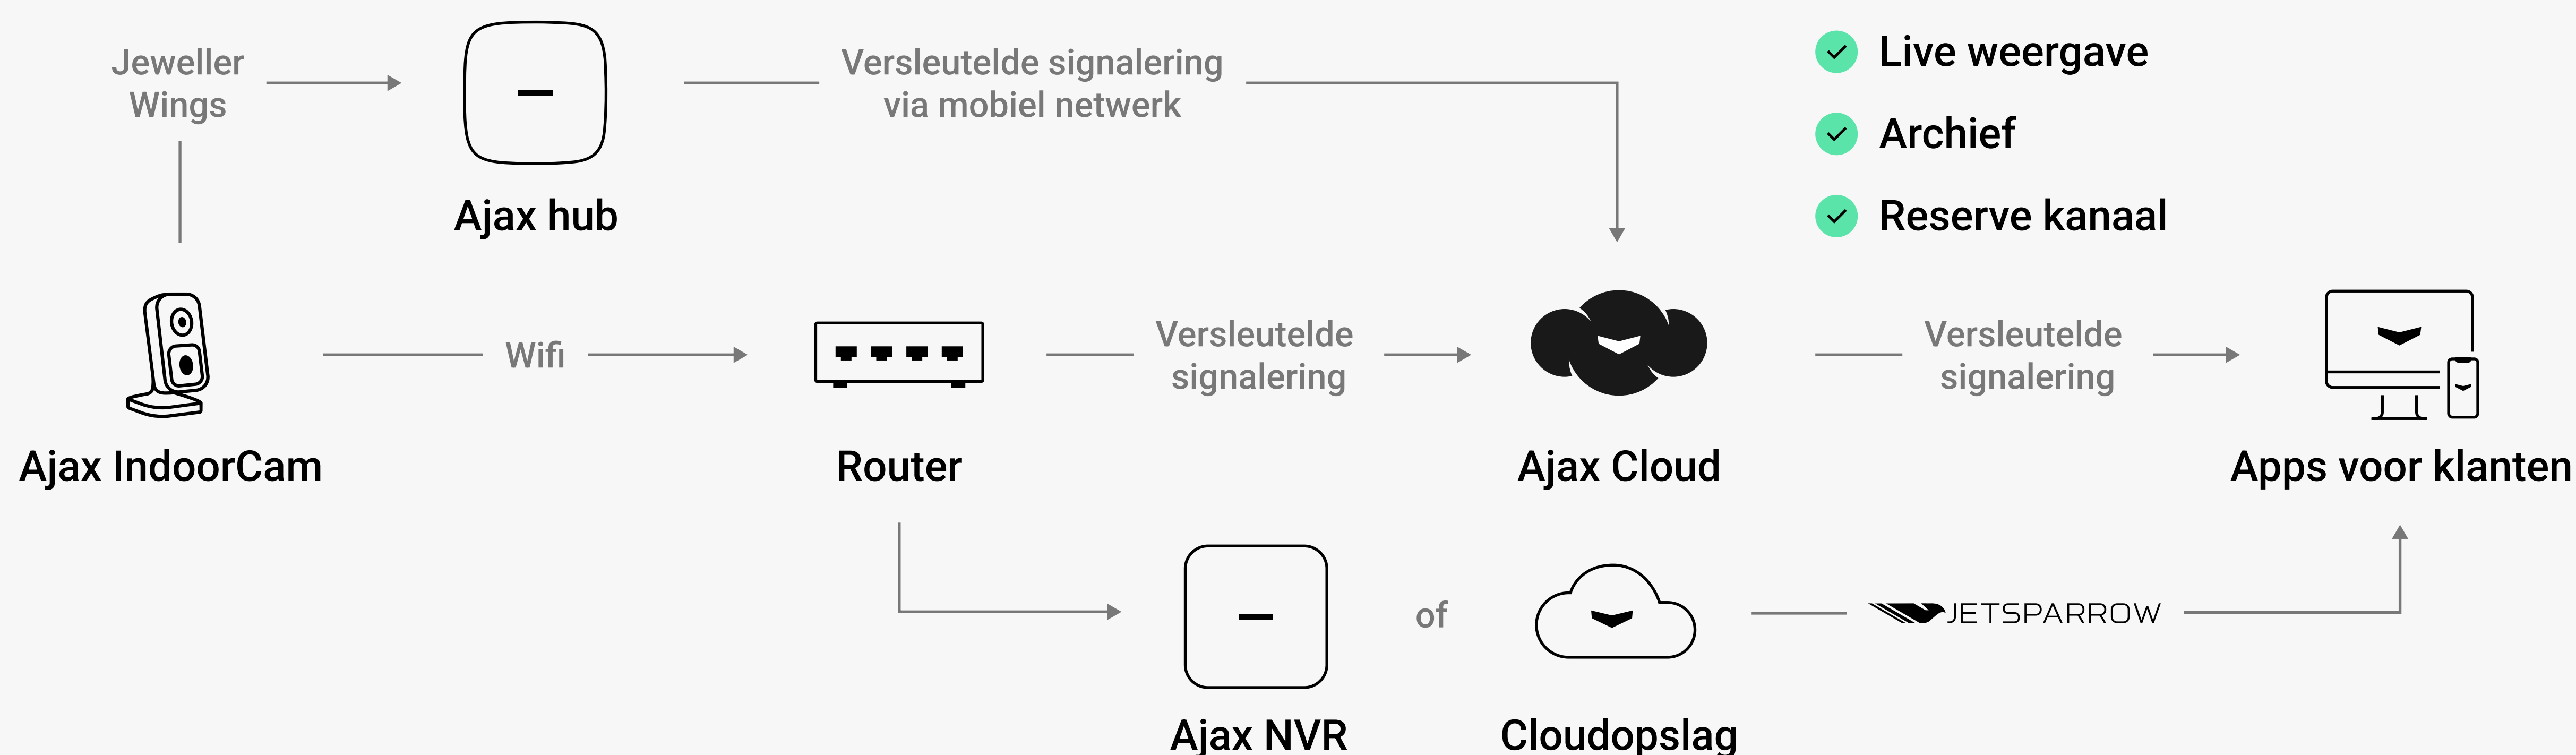

IndoorCam

Beveiligingscamera voor binnen met wifi, een PIR-bewegingsdetector en ingebouwde AI

Professionele beveiliging en AI. Gedomesticeerd.

IndoorCam is een video-apparaat voor binnen dat de gebruiksvriendelijkheid van een wifi-camera combineert met hoogwaardige beveiligingsfuncties. Het apparaat is voorzien van een PIR-sensor en een HDR-camera met AI. Het detecteert mensen, dieren en voertuigen en levert een uitstekende beeldkwaliteit. Met een veilig reserve communicatiekanaal blijft IndoorCam operationeel, zelfs als de wifi-verbinding wegvalt. De camera is voorzien van het kenmerkende privacybeheer van Ajax, zodat gebruikersgegevens te allen tijde beschermd blijven.

NDA
Compliant

 HDR-technologie

 Audiocommunicatie in twee richtingen

 AI-gestuurde objectherkenning

 PIR-sensor voor bewegingsdetectie

Drie bedrijfsoplossingen

Gemakkelijk toegankelijke realtime videostreaming dankzij de JetSparrow-technologie

Videostreaming met een veilig archief

AI-herkenning van objecten en slimme video-opnamen met korte clips opgeslagen in het cloudarchief¹

Altijd een betrouwbare verbinding

IndoorCam gebruikt wifi als primair communicatiekanaal. Het apparaat is ontworpen om het signaal te versterken en radio-verstoring te verminderen, wat zorgt voor een stabielere verbinding over grotere afstanden.

Bij verbinding met een Ajax-hub via de beveiligde Jeweller- en Wings-radioprotocolen heeft IndoorCam toegang tot een reserve communicatiekanaal. Hierdoor kan de camera gebeurtenissen, alarmen en foto's verzenden, zelfs als de wifi-verbinding wegvalt.