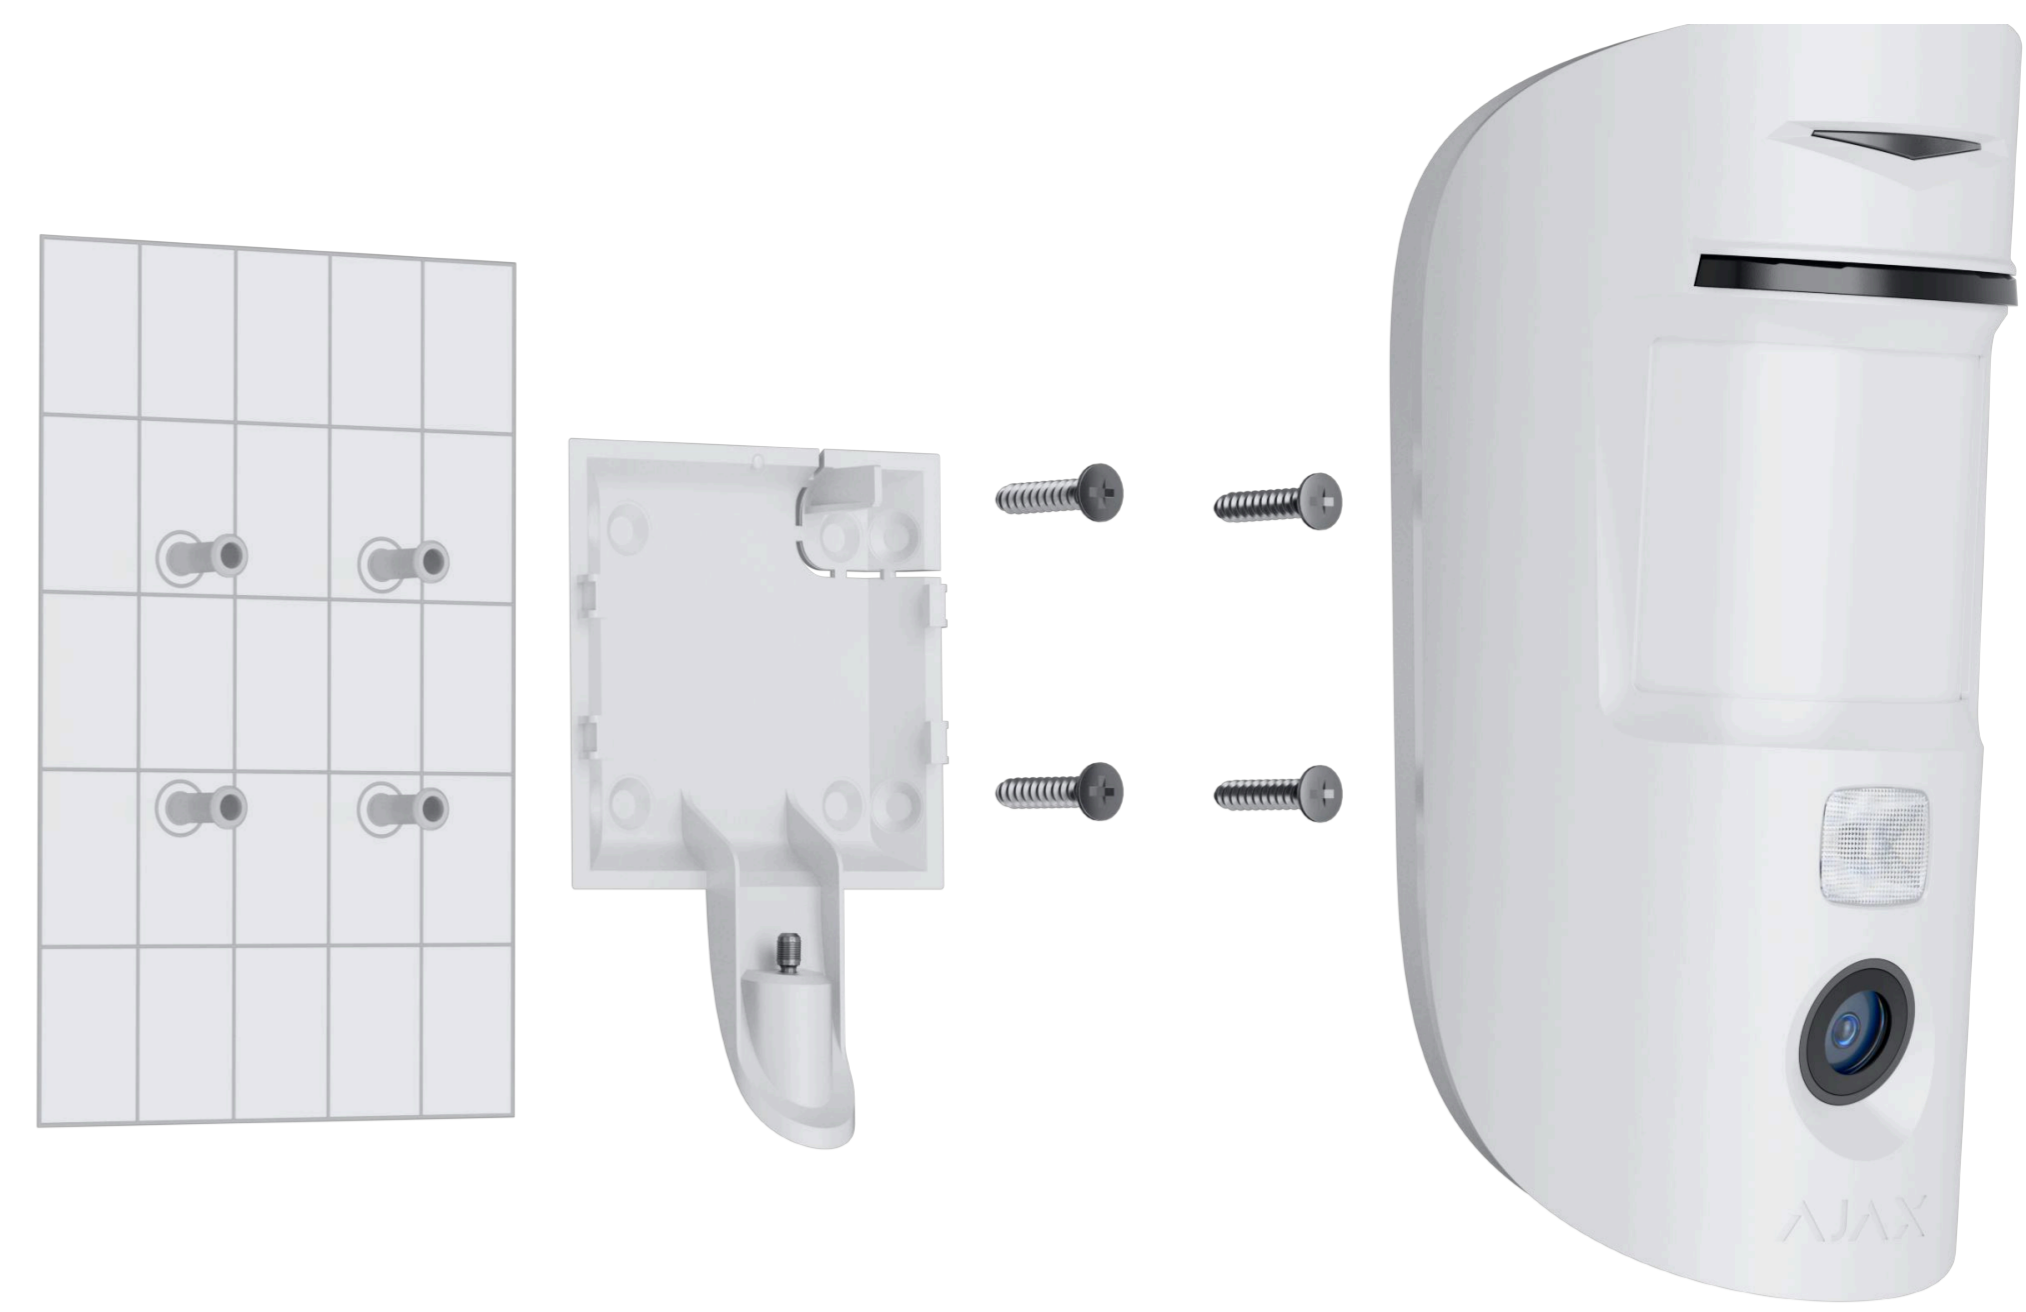

Snelle installatie en configuratie

- Koppeling met een hub via een QR-code
- Bediening en configuratie op afstand in mobiele en desktop apps
- Installatie en vervanging zonder de behuizing te openen

Dit is een apparaat uit de Superior-productlijn. Alleen geaccrediteerde Ajax Systems partners mogen Superior-producten verkopen, installeren en beheren.

Conform de normen EN 50131-2-6 (Grade 2) PD 6662:2017 Compatibiliteit Hubs Hub 2 (2G) Jeweller Hub 2 (4G) Jeweller Hub 2 Plus Jeweller Hub BP Jeweller Hub Hybrid (2G) Hub Hybrid (4G) Signaalversterkers ReX 2 Jeweller	Communicatie met een hub Jeweller- en Wings-communicatietechnologieën Frequentiebanden 866,0 – 866,5 MHz 868,0 – 868,6 MHz 868,7 – 869,2 MHz 905,0 – 926,5 MHz 915,85 – 926,5 MHz 921,0 – 922,0 MHz Afhankelijk van de verkoopregio Communicatiebereik tot 1.700 m tot 5.600 ft In een open ruimte Bescherming tegen spoofen Apparaatverificatie	Fotoverificatie Fotoresolutie (in pixels) 960 × 720 640 × 480 320 × 240 160 × 120 In te stellen in de Ajax-apps Foto's in een serie van 1 tot 5 foto's⁴ In te stellen in de Ajax-apps Soorten fotoverificatie Photo on demand Foto door alarm Foto volgens schema Foto door scenario Foto bij maskering Foto door sabotagealarm De HDR-functie Ondersteuning voor HD-foto's³	Bewegingsdetectie Gevoelig element 1 × PIR-sensor Afstand van de bewegingsdetectie tot 12 m tot 39 ft Bij installatie van de detector op een hoogte van 2,4 m (7,9 ft) Hoek van de bewegingsdetectie horizontaal: 92° Gevoeligheid van bewegingsdetectie 4 niveaus In te stellen in de Ajax-apps Gevoeligheid van maskeringsdetectie 3 niveaus In te stellen in de Ajax-apps
Voeding Batterij 2 × CR123A (voorgeïnstalleerd) Levensduur van de batterij maximaal 4 jaar Met de functie Photo on demand uitgeschakeld maximaal 3 jaar Met de functie Photo on demand ingeschakeld	Installatie Aanbevolen installatiehoogte 2,4 m 7,9 ft Operationeel temperatuurbereik van -10 tot +40 °C van -14 tot 104 °F Operationele luchtvochtigheid maximaal 75% Beschermingsklasse IP50	Behuizing Kleur wit Afmetingen 134 × 70 × 59 mm 5,28" × 2,75" × 2,36" Gewicht 176 g 6,21 oz	Volledige set Superior MotionCam AM (PhOD) Jeweller 2 × CR123A-batterij (voorgeïnstalleerd) SmartBracket-montagepaneel Installatiekit Snelstartgids

¹ Superior MotionCam AM (PhOD) Jeweller detecteert een persoon die op een afstand van 80 cm (2,6 ft) van het apparaat staat wanneer de detector correct is geïnstalleerd op een hoogte van 2,4 m (7,9 ft). De tests zijn uitgevoerd met een persoon van 175 cm (5,7 ft) lang.

² Superior MotionCam AM (PhOD) Jeweller detecteert een persoon die kruipt op een afstand van 2 m (6,56 ft) van het apparaat wanneer de detector correct is geïnstalleerd op een hoogte van 2,4 m (7,9 ft).

³ Bevestiging van de firmwareversie is vereist. Eerste foto in 16 seconden met het TurboWings-protocol.

⁴ Het aantal foto's in een serie is afhankelijk van de geselecteerde fotoresolutie.

⁵ Met het TurboWings-protocol en de standaard fotoresolutie. Bevestiging van de firmwareversie is vereist. Tot 9 seconden met Wings-protocol en standaard fotoresolutie.

⁶ In een open ruimte.