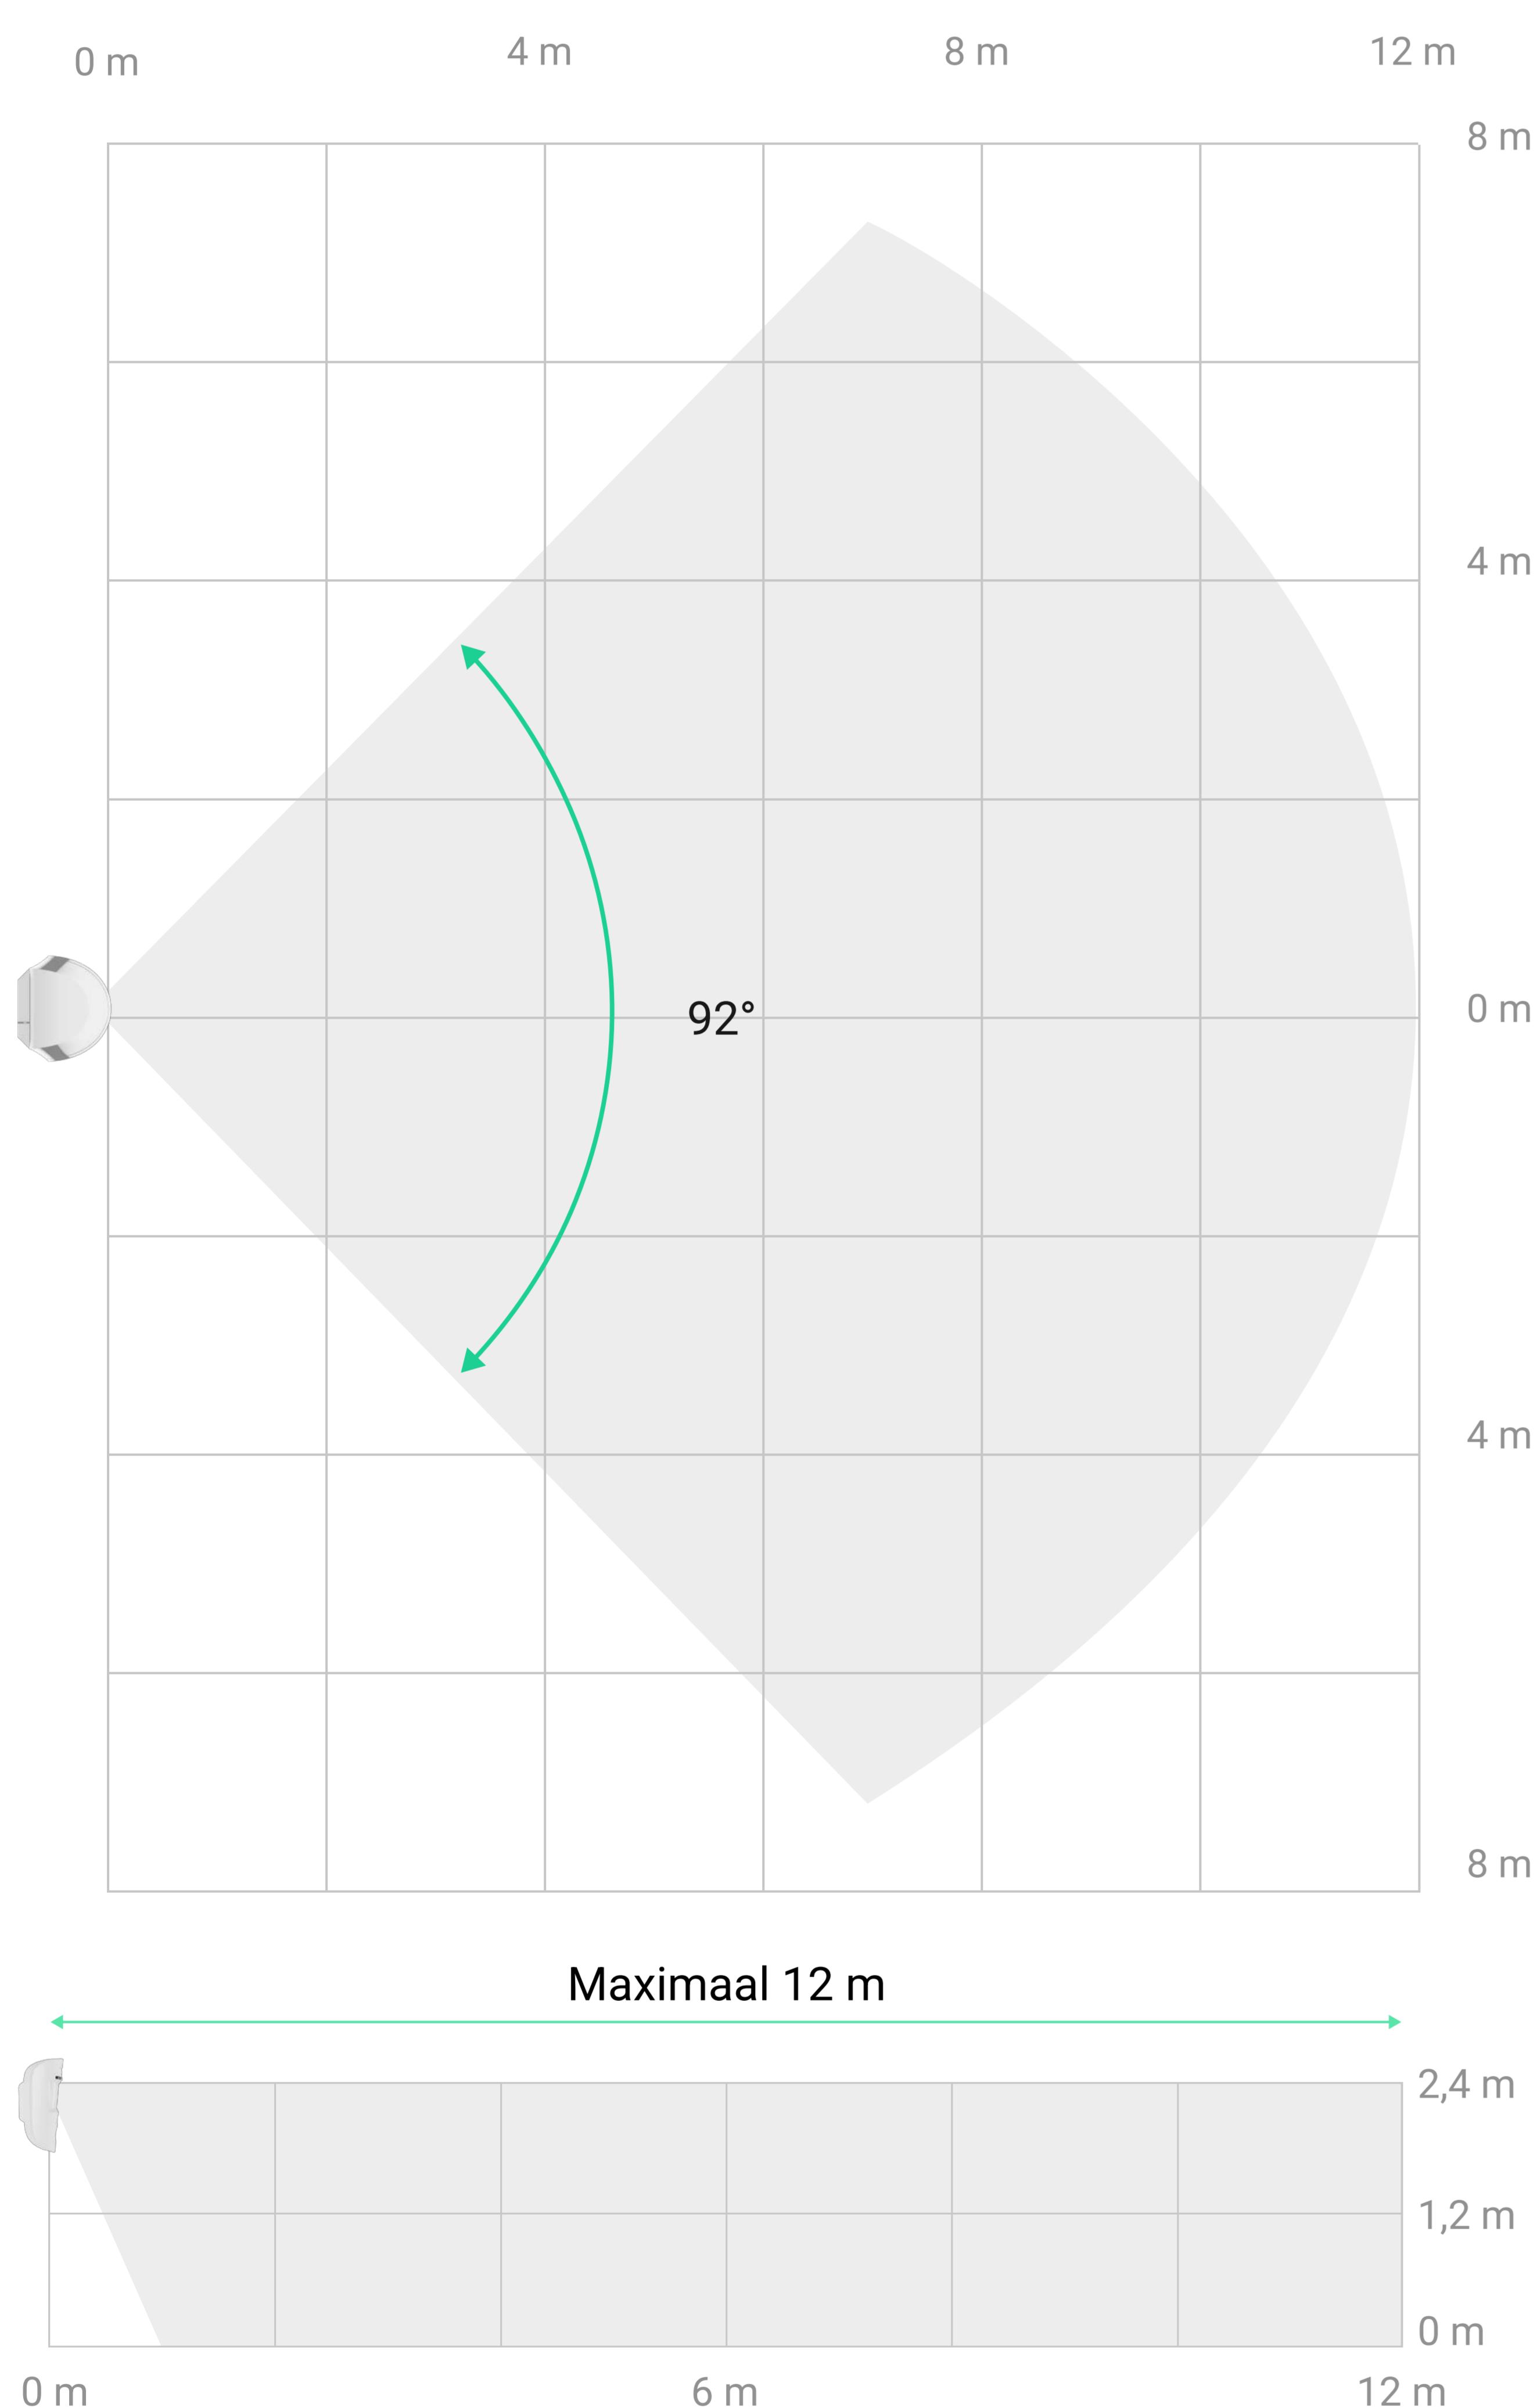

Bewegingsdetectie

- Afstand van bewegingsdetectie tot 12 m (39 ft)
- Horizontale detectiehoek van beweging: 92°
- Temperatuurcompensatie voor bewegingsdetectie bij elke bedrijfstemperatuur
- Verminderde blinde zone¹ onder de detector van maximaal 80 cm (2,6 ft), consistent bij alle gevoeligheidsniveaus
- Detecteert kruipende personen²