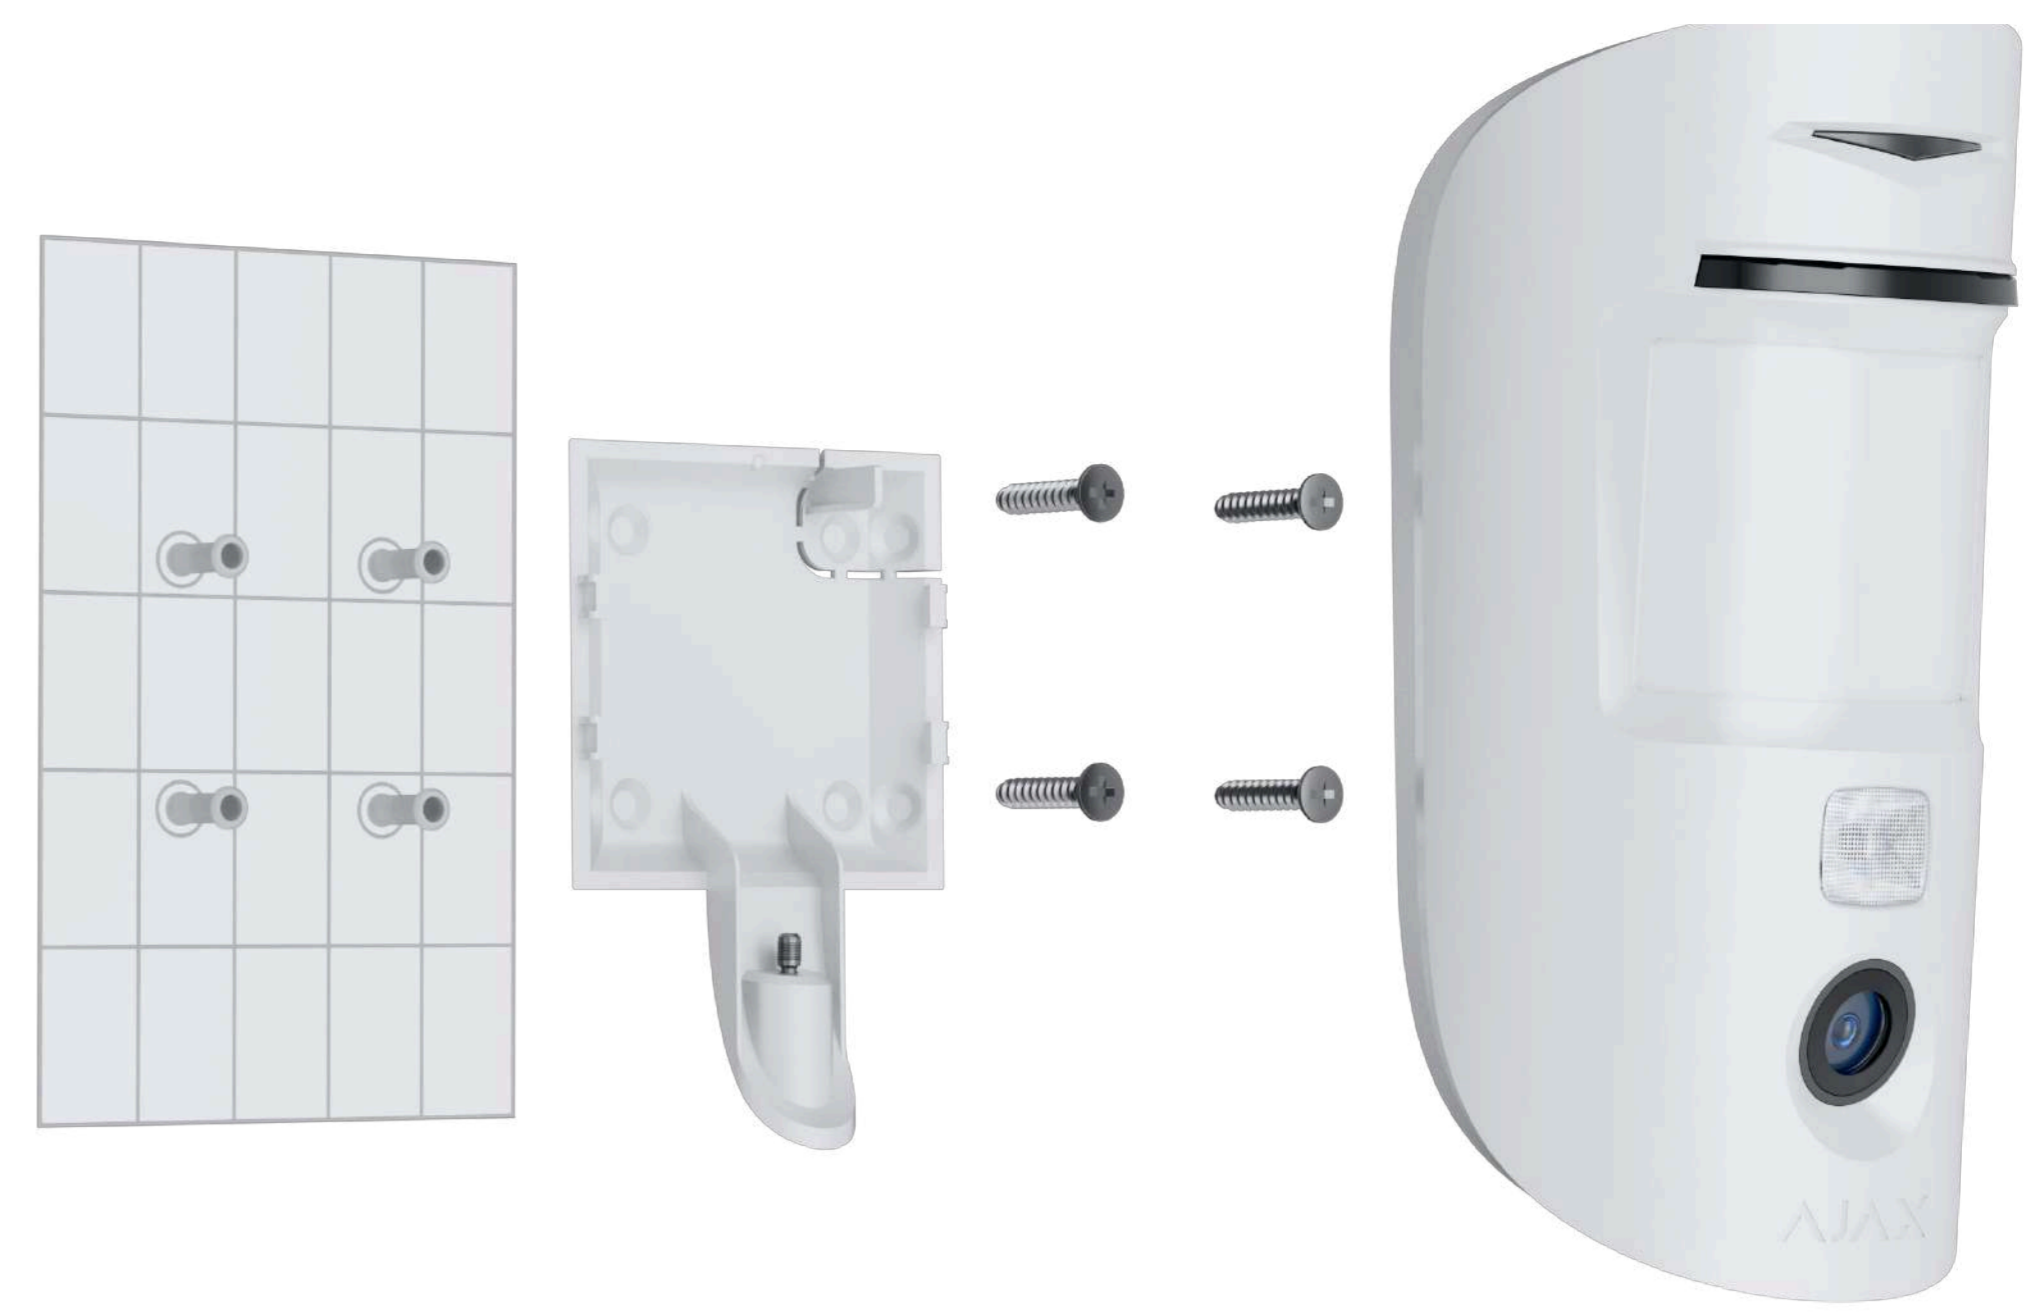

Snelle installatie en configuratie

- Koppeling met een hub via een QR-code
- Bediening en configuratie op afstand in mobiele en desktop apps
- Installatie en vervanging zonder de behuizing te openen

Dit is een apparaat uit de Superior-productlijn. Alleen geaccrediteerde Ajax Systems partners mogen Superior-producten verkopen, installeren en beheren.

Conform de normen EN 50131-2-6 (Grade 2) PD 6662:2017 Compatibiliteit Hubs Hub 2 (2G) Jeweller Hub 2 (4G) Jeweller Hub 2 Plus Jeweller Hub BP Jeweller Hub Hybrid (2G) Hub Hybrid (4G) Signaalversterkers ReX 2 Jeweller	Communicatie met een hub Jeweller- en Wings-communicatietechnologieën Frequentiebanden 866,0 – 866,5 MHz 868,0 – 868,6 MHz 868,7 – 869,2 MHz 905,0 – 926,5 MHz 915,85 – 926,5 MHz 921,0 – 922,0 MHz Afhankelijk van de verkoopregio Communicatiebereik tot 1.700 m tot 5.600 ft In een open ruimte Bescherming tegen spoofen Apparaatverificatie	Fotoverificatie Fotoresolutie (in pixels) 960 × 720 640 × 480 320 × 240 160 × 120 In te stellen in de Ajax-apps Foto's in een serie van 1 tot 5 foto's⁴ In te stellen in de Ajax-apps Soorten fotoverificatie Photo on demand Foto door alarm Foto volgens schema Foto door scenario Foto bij maskering Foto door sabotagealarm De HDR-functie Ondersteuning voor HD-foto's³	Bewegingsdetectie Gevoelig element 1 × PIR-sensor Afstand van de bewegingsdetectie tot 12 m tot 39 ft Bij installatie van de detector op een hoogte van 2,4 m (7,9 ft) Hoek van de bewegingsdetectie horizontaal: 92° Gevoeligheid van bewegingsdetectie 4 niveaus In te stellen in de Ajax-apps Gevoeligheid van maskeringsdetectie 3 niveaus In te stellen in de Ajax-apps
Voeding Batterij 2 × CR123A (voorgeïnstalleerd) Levensduur van de batterij maximaal 4 jaar Met de functie Photo on demand uitgeschakeld maximaal 3 jaar Met de functie Photo on demand ingeschakeld	Installatie Aanbevolen installatiehoogte 2,4 m 7,9 ft Operationeel temperatuurbereik van -10 tot +40 °C van -14 tot 104 °F Operationele luchtvochtigheid maximaal 75% Beschermingsklasse IP50	Behuizing Kleur wit Afmetingen 134 × 70 × 59 mm 5,28" × 2,75" × 2,36" Gewicht 176 g 6,21 oz	Volledige set Superior MotionCam AM (PhOD) Jeweller 2 × CR123A-batterij (voorgeïnstalleerd) SmartBracket-montagepaneel Installatiekit Snelstartgids

¹ Superior MotionCam AM (PhOD) Jeweller detecteert een persoon die op een afstand van 80 cm (2,6 ft) van het apparaat staat wanneer de detector correct is geïnstalleerd op een hoogte van 2,4 m (7,9 ft). De tests zijn uitgevoerd met een persoon van 175 cm (5,7 ft) lang.

² Superior MotionCam AM (PhOD) Jeweller detecteert een persoon die kruipt op een afstand van 2 m (6,56 ft) van het apparaat wanneer de detector correct is geïnstalleerd op een hoogte van 2,4 m (7,9 ft).

³ Bevestiging van de firmwareversie is vereist. Eerste foto in 16 seconden met het TurboWings-protocol.

⁴ Het aantal foto's in een serie is afhankelijk van de geselecteerde fotoresolutie.