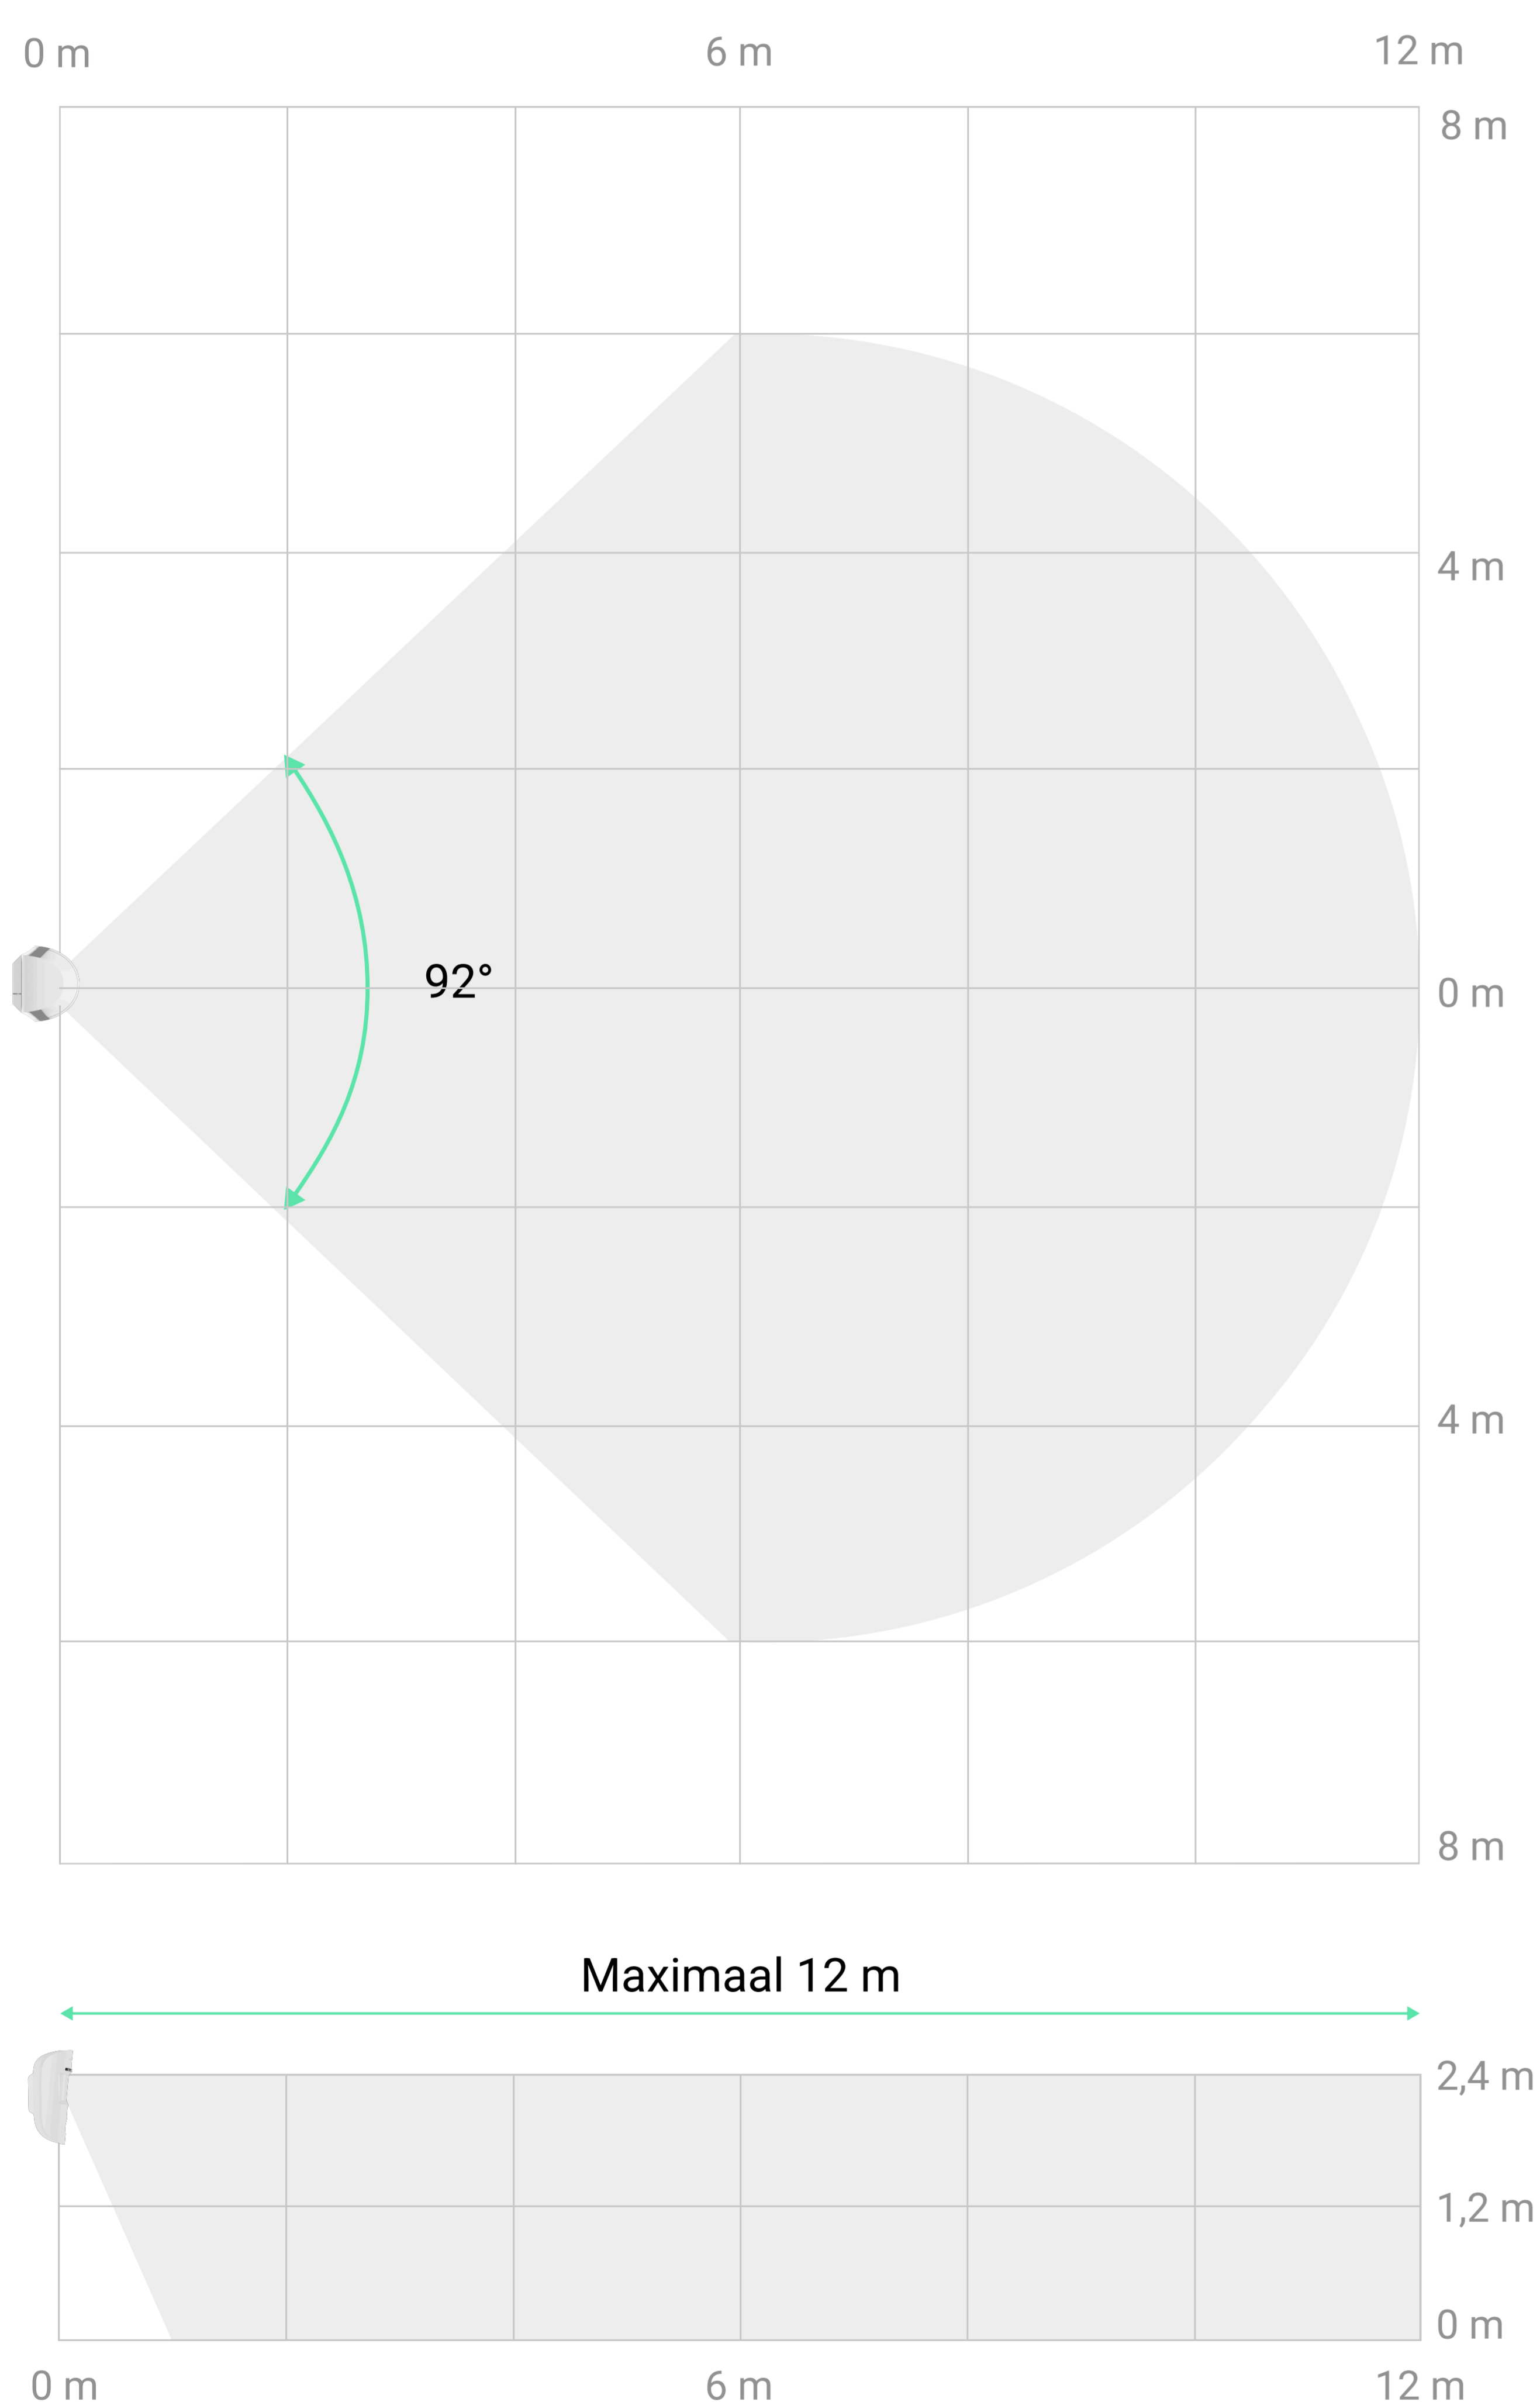

Bewegingsdetectie

- Afstand van bewegingsdetectie tot 12 m (39 ft)
- Horizontale detectiehoek van beweging: 92°
- Temperatuurcompensatie voor bewegingsdetectie bij elke bedrijfstemperatuur
- Verminderde blinde zone¹ onder de detector van maximaal 80 cm (2,6 ft), consistent bij alle gevoeligheidsniveaus
- Detecteert kruipende personen²