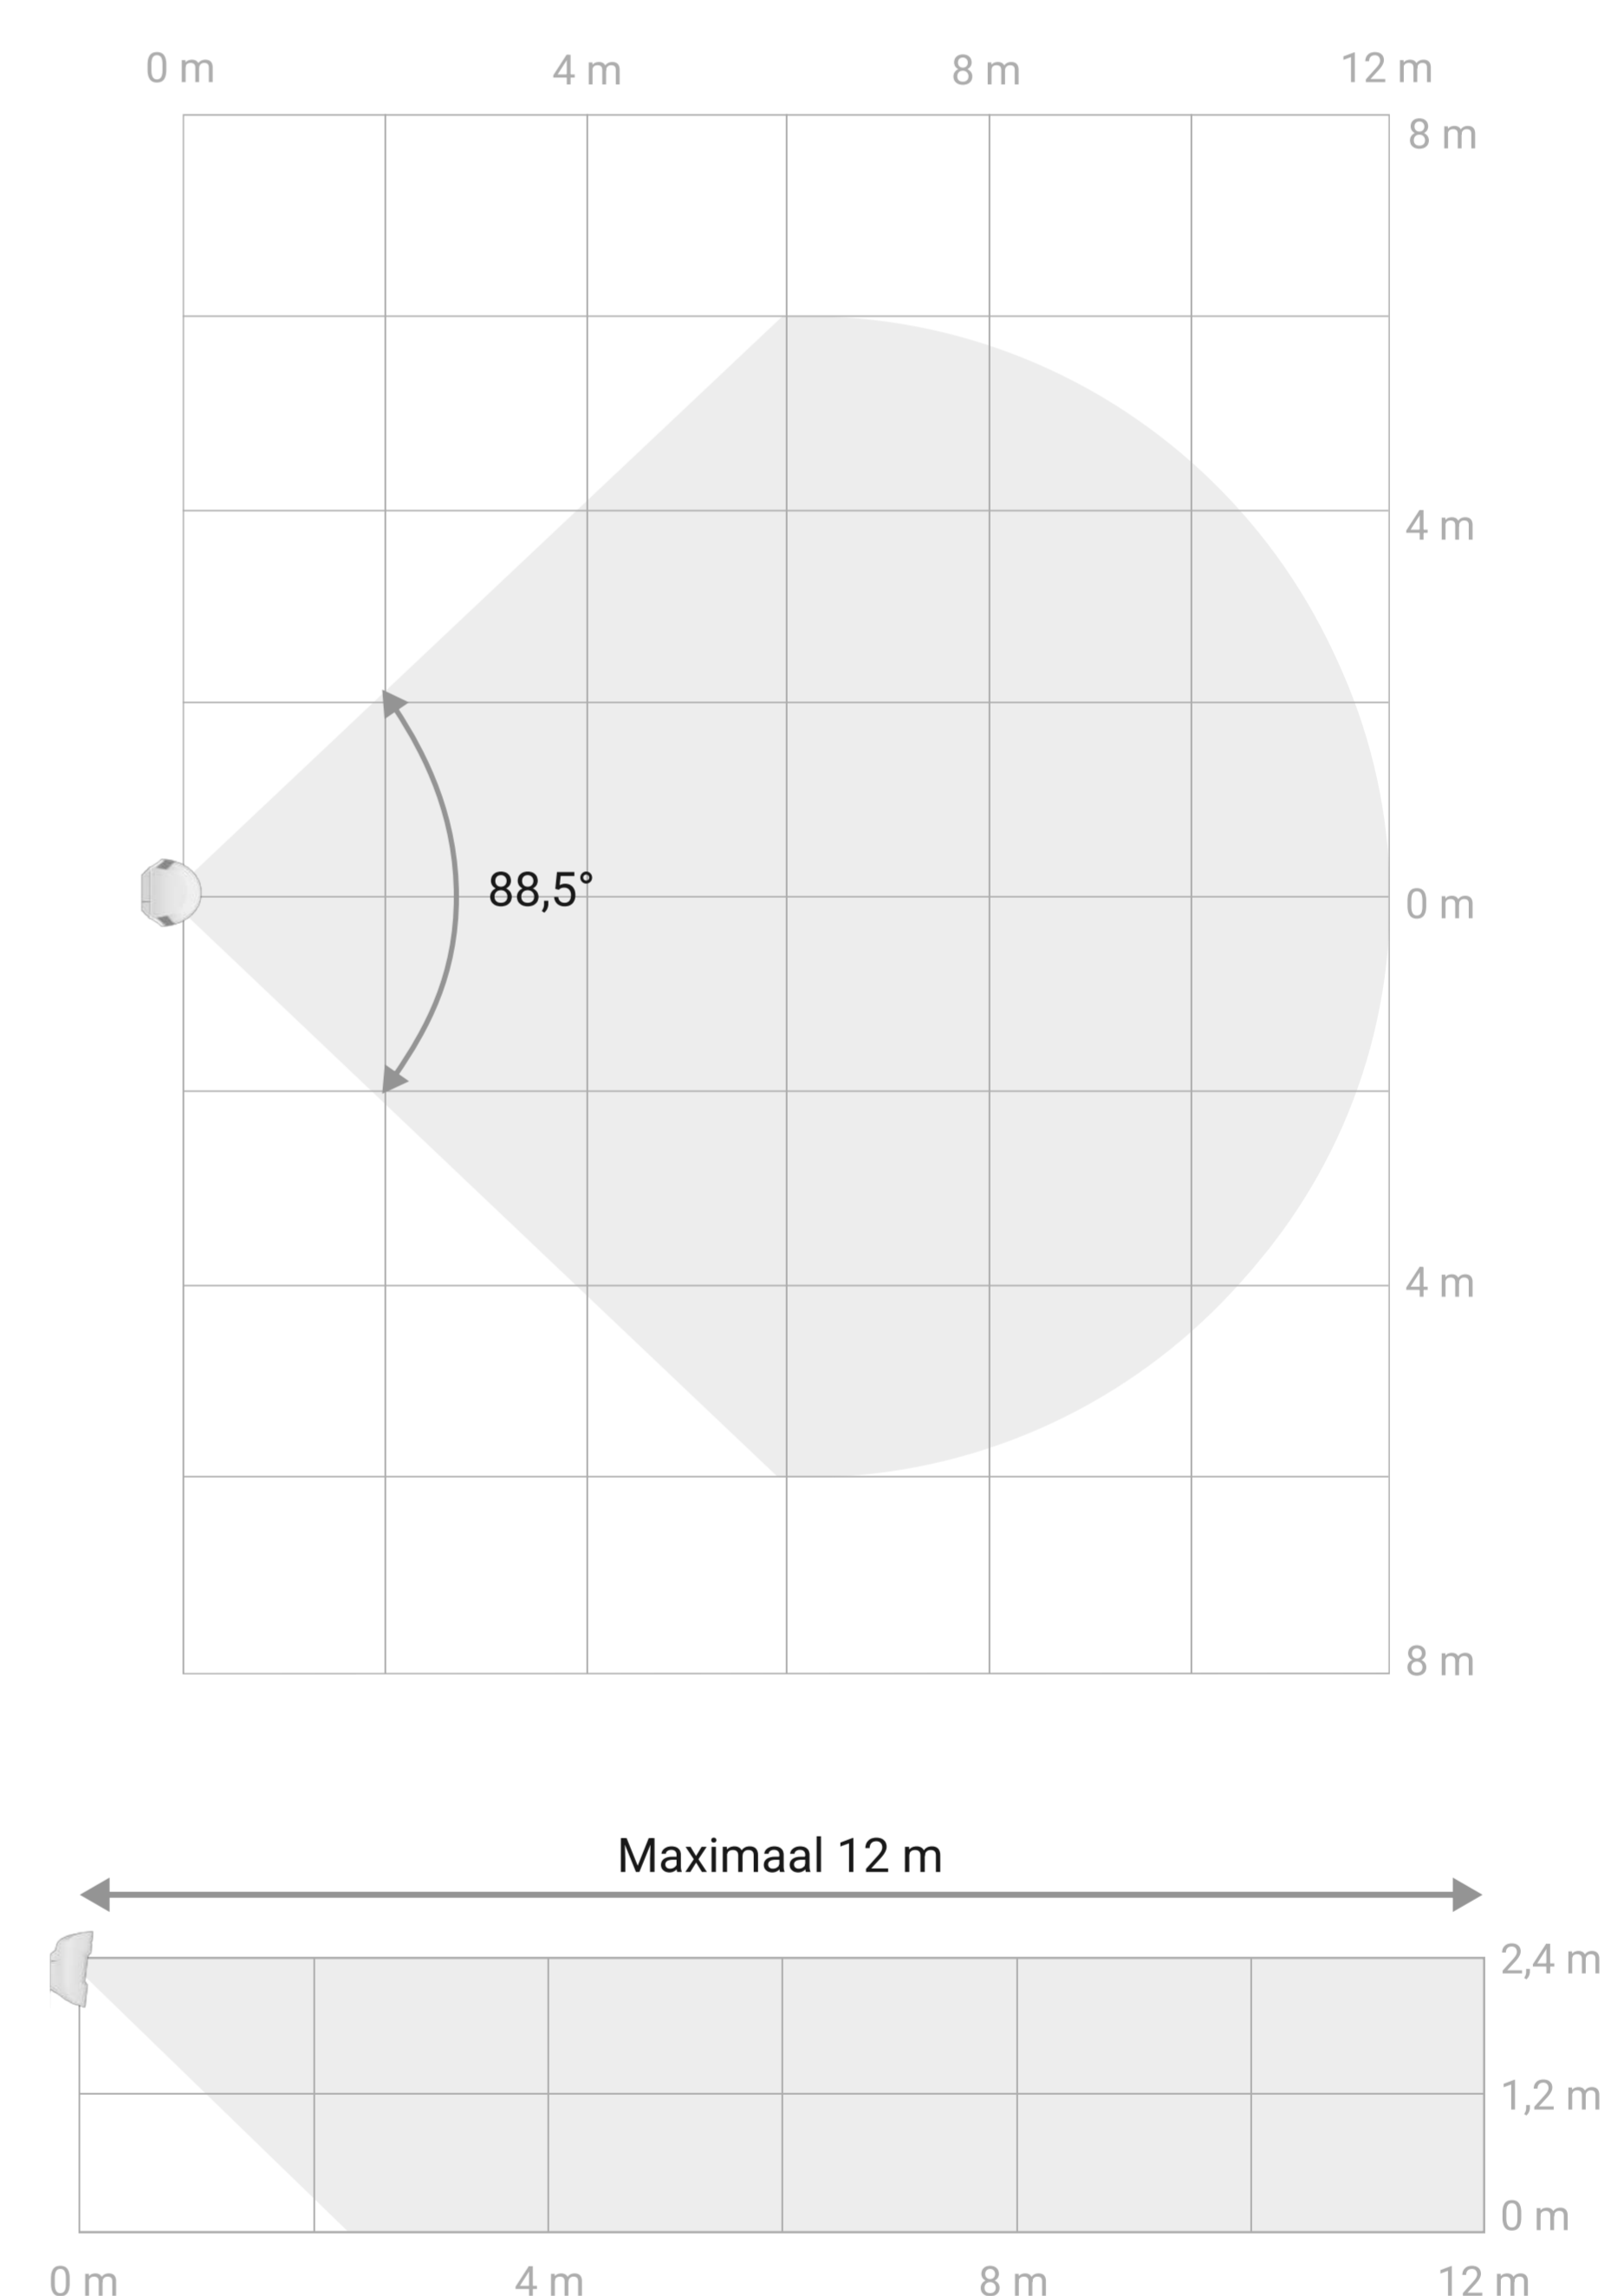

Bescherming tegen vals alarm

- Drie gevoeligheidsniveaus instelbaar via de Ajax-app
- Met het software-algoritme SmartDetect om valse alarmen te voorkomen
- Huisdier-immuniteit