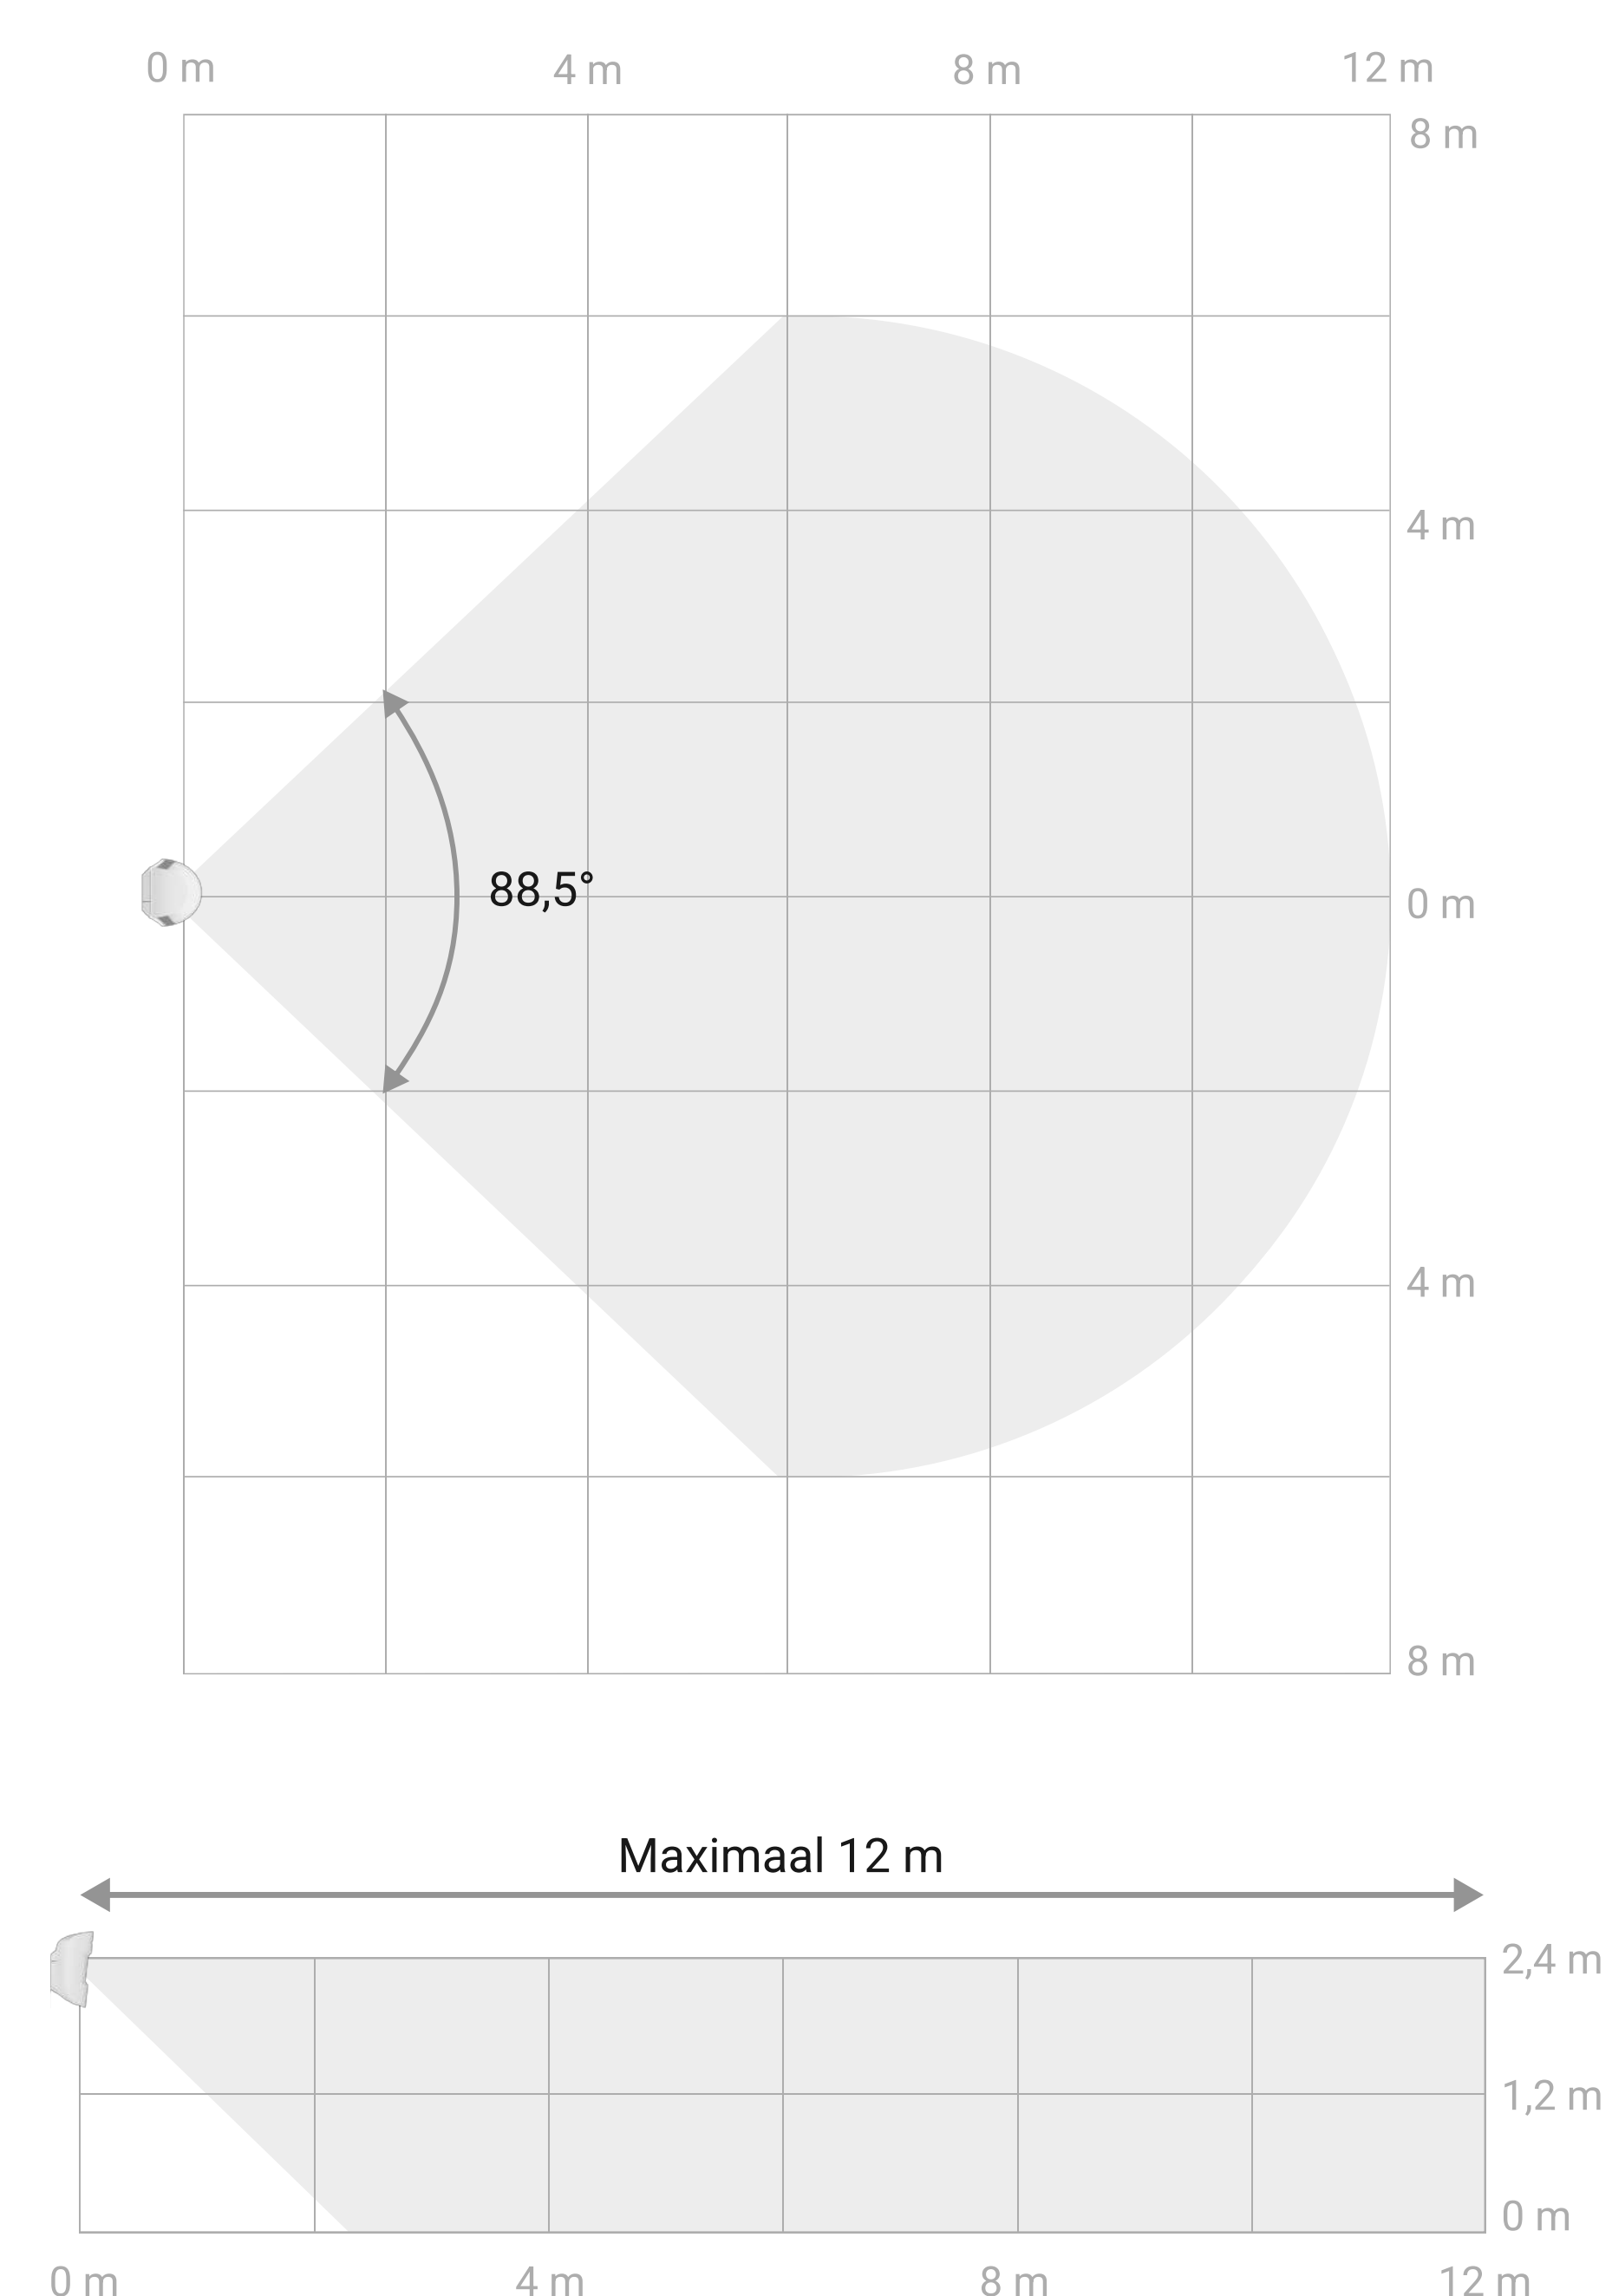

Bescherming tegen vals alarm

- Drie gevoeligheidsniveaus instelbaar via de Ajax-app
- Met het software-algoritme SmartDetect om valse alarmen te voorkomen
- Huisdier-immuniteit