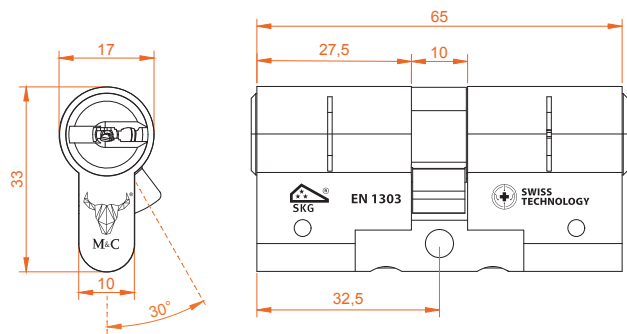

Afmetingen

Kleuren

Nikkel	●
Zwart	●
Messing	●

Verlengbaar & deurdiktes

Verlengbaar tot max	52 - 107 mm
Deurdiktes	40 - 159 mm
Geschikt voor alle gangbare deuren en verlengbaar in stappen van 5 mm.	

M&C Minos is verkrijgbaar in en te combineren met