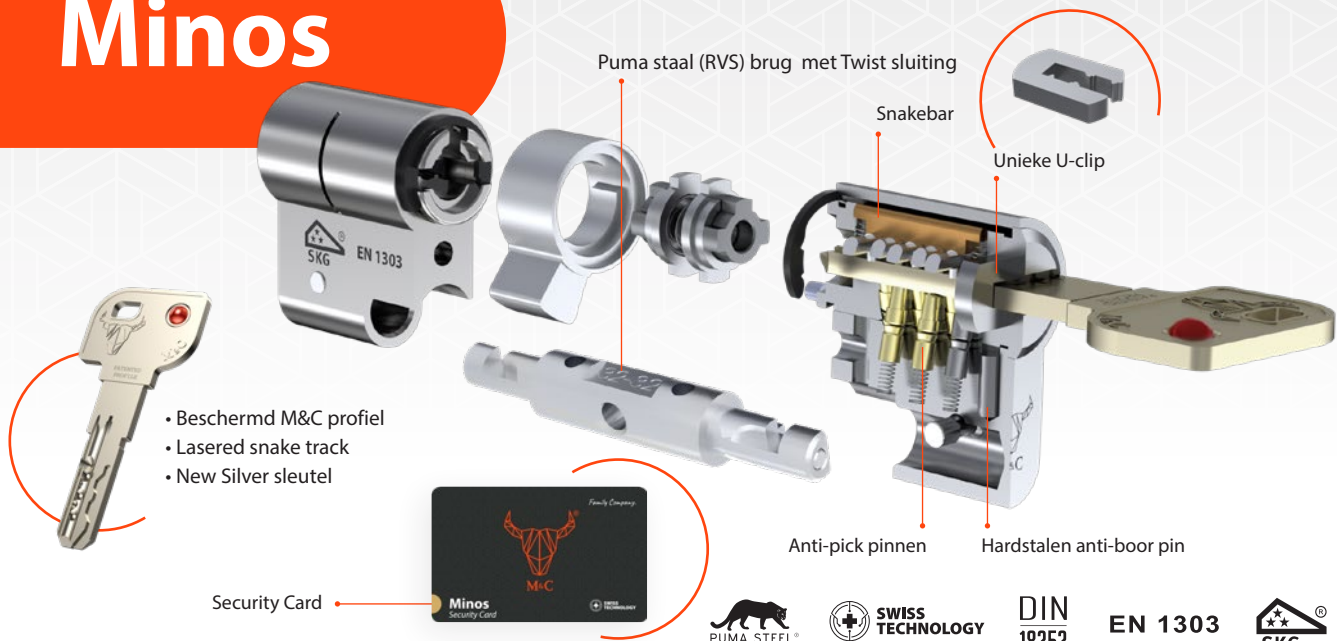

Minos

Modulair

De modulaire M&C onderdelen kunnen voor de M&C MINOS gebruikt worden. De modulaire onderdelen besparen hoge voorraadkosten en tijd. Het voordeel hiervan is dat je ter plekke de cilinders naar wens kunt ombouwen.

Technische specificaties cilinder

Tweezijdig bedienbaar	✓
Hoofdpinnen	✓
Snake pinnen	✓
Anti-pick pinnen	✓
Boorbeveiliging	✓
RVS brug	✓
Unieke U-clip	✓

Technische specificaties sleutel

Sleuteltype	Keersleutel
Lasered snake track	✓
Beschermd sleutelprofiel	✓
Security Card (veiligheidscertificaat)	✓

Sleutelmachines

M&C
Silca, JMA, Keyline

Sleutelklemmen

CP-155S(A14) MINOS
Klemmen onder een hoek van 11° beschikbaar; neem contact op met je leverancier

Certificering - testen

SKG keurmerk	SKG*** gecertificeerd
EN1303	1 6 0 B 0 A¹¹ 6 D¹¹
DIN 18252	M G 6 D 0
Corrosiewerendheid	480 uur zoutsproettest
Brandtest	Geschikt voor brand-rookwerende deuren.