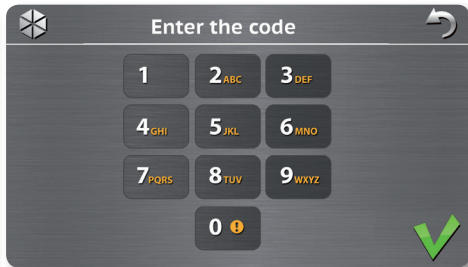

Satel®

TOUCH SCREEN BEDIENDEEL

INT-TSG

Veiligheid en comfort binnen handbereik

INT-TSG

touch screen bediendeel

De perfecte match voor zowel een traditioneel als modern interieur, dankzij het kleine formaat en het strakke design.

Intelligente alarmsystemen met INTEGRA als basis, bieden bijzonder veel mogelijkheden voor zowel comfort als veiligheid. Door het toepassen van geavanceerde domotica kunt u gebruik maken van een groot aantal opties, zoals automatische verlichting, op afstand bediening van rolgordijnen, energiebesparing door middel van intelligente HVAC techniek of zelfs automatische besproeiing van uw tuin. Om deze uitgebreide functionaliteit op eenvoudige wijze toe te passen, is er een andere, nieuwe gebruikersinterface nodig. Daarnaast vraagt ook de markt, als gevolg van de populariteit van smartphones en tablets, om een gebruikersinterface met touch screen. Het antwoord op deze vraag is de **INT-TSG**. De **INT-TSG** is de perfecte oplossing voor de gebruiker van een gecombineerd beveiligings- en domotica-systeem, die op zoek is naar een prettige en intuïtieve bediening van zijn installatie.

De INT-TSG

Het dagelijks gebruik van een **INT-TSG** systeem is eenvoudig en gebruikersvriendelijk. De icoontjes op het scherm geven toegang tot de functies die u het meest gebruikt, zoals inschakelen, uitschakelen en het weergeven van gebeurtenissen en foutmeldingen.