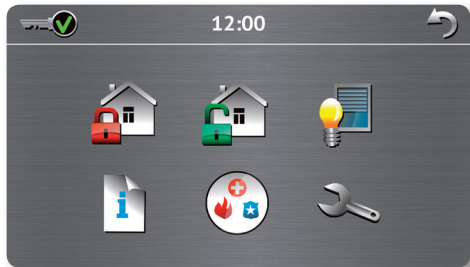

Satel®

TOUCH SCREEN BEDIENDEEL

INT-TSG

Veiligheid en comfort binnen handbereik

INT-TSG

touch screen bediendeel

De perfecte match voor zowel een traditioneel als modern interieur, dankzij het kleine formaat en het strakke design.

Intelligente alarmsystemen met INTEGRA als basis, bieden bijzonder veel mogelijkheden voor zowel comfort als veiligheid. Door het toepassen van geavanceerde domotica kunt u gebruik maken van een groot aantal opties, zoals automatische verlichting, op afstand bediening van rolgordijnen, energiebesparing door middel van intelligente HVAC techniek of zelfs automatische besproeiing van uw tuin. Om deze uitgebreide functionaliteit op eenvoudige wijze toe te passen, is er een andere, nieuwe gebruikersinterface nodig. Daarnaast vraagt ook de markt, als gevolg van de populariteit van smartphones en tablets, om een gebruikersinterface met touch screen. Het antwoord op deze vraag is de **INT-TSG**. De **INT-TSG** is de perfecte oplossing voor de gebruiker van een gecombineerd beveiligings- en domotica-systeem, die op zoek is naar een prettige en intuïtieve bediening van zijn installatie.

De INT-TSG

Het dagelijks gebruik van een **INT-TSG** systeem is eenvoudig en gebruikersvriendelijk. De icoontjes op het scherm geven toegang tot de functies die u het meest gebruikt, zoals inschakelen, uitschakelen en het weergeven van gebeurtenissen en foutmeldingen.

Dankzij de macro functies kan de **INT-TSG** met slechts één tikje complexe opdrachten achter elkaar uitvoeren. Het is de perfecte oplossing voor toepassingen in huis die door de INTEGRA centrale ondersteund worden. Een voorbeeld hiervan is 'Movie Screening', waarmee de gordijnen gesloten worden, het LCD scherm verschijnt en het licht wordt gedimd. Om het gebruiksgemak te vergroten, kunnen van iedere macro op de **INT-TSG** de icoontjes worden aangepast, waardoor het zoeken naar het juiste commando in het menu bijzonder gemakkelijk is.