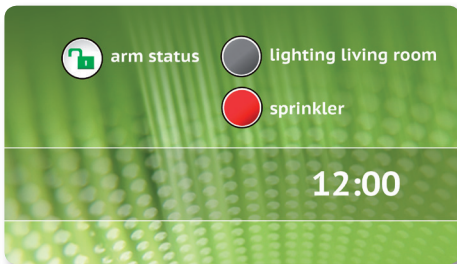

De INT-TSG

Het dagelijks gebruik van een **INT-TSG** systeem is eenvoudig en gebruikersvriendelijk. De icoontjes op het scherm geven toegang tot de functies die u het meest gebruikt, zoals inschakelen, uitschakelen en het weergeven van gebeurtenissen en foutmeldingen.

Wanneer er autorisatie met een wachtwoord nodig is, worden de icoontjes vervangen door een toetsenbord met nummers. Functies die minder vaak gebruikt worden, zijn beschikbaar in de terminal mode waarin het toetsenbord de werking van een regulier INTEGRA toetsenbord simuleert.

Dankzij de macro functies kan de **INT-TSG** met slechts één tikje complexe opdrachten achter elkaar uitvoeren. Het is de perfecte oplossing voor toepassingen in huis die door de INTEGRA centrale ondersteund worden. Een voorbeeld hiervan is 'Movie Screening', waarmee de gordijnen gesloten worden, het LCD scherm verschijnt en het licht wordt gedimd. Om het gebruiksgemak te vergroten, kunnen van iedere macro op de **INT-TSG** de icoontjes worden aangepast, waardoor het zoeken naar het juiste commando in het menu bijzonder gemakkelijk is.

Met het **INT-TSG** toetsenbord heeft u ook op snelle en eenvoudige wijze toegang tot de status van het alarmsysteem. Met één blik op de aanpasbare statusinformatie op het scherm weet u bijvoorbeeld of het alarm is ingeschakeld, of de buitenverlichting aan is en of de tuinsproeiers aan of uit staan.