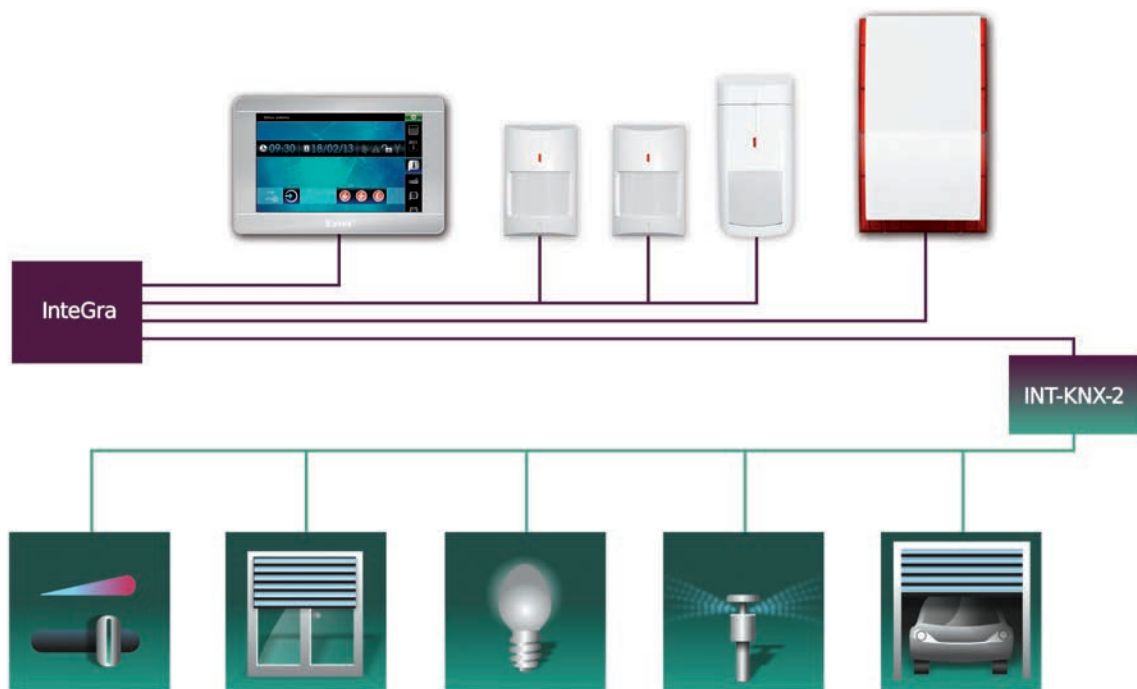

... u komt thuis.

De INTEGRA heeft de verwarming en de airconditioning in de comfort mode gezet zodat als u thuiskomt de temperatuur in uw huis aangenaam en comfortabel aanvoelt. Komt u later thuis dan gebruikelijk? Geen nood. Via de MobileKPD-2 PRO applicatie op uw smartphone stelt u uw thuiskomst eenvoudig een uurtje uit. Wanneer u bijna thuis bent, gebruikt u de app, of uw keyfob om het toegangshek of garagedeur te openen en gelijktijdig openen de rolluiken om het zonlicht in de huiskamer toe te laten. U opent de voordeur en de lichten springen vanzelf aan, zodat u niet met uw handen vol boodschappen voor het avondeten in het donker uw huis hoeft binnen te komen. **Iedereen weet tenslotte: "Oost, west, thuis best!"**

INT-KNX-2

INT-KNX-2 zorgt voor de bi-directionele verbinding tussen de INTEGRA en het KNX-automatiseringssysteem. Door deze naadloze koppeling is het mogelijk meer functionaliteit te realiseren in vergelijking tot andere, individuele systemen. De combinatie biedt niet alleen een hogere graad van beveiliging, maar geeft ook een duidelijk beter comfortniveau en realiseert een passant energie besparing.

INT-KNX-2

Veiligheid, comfort én energiebesparing binnen handbereik

- Naadloze integratie van een alarm systeem met woning- en gebouwautomatisering
- Visualisatie van de systeem status op KNX-displays
- Visualisatie van het KNX-systeem in het GUARDX systeem, ook op afstand
- Uw leefcomfort wordt verhoogd door gebruik van intelligente technologie
- Bedien uw systemen op afstand via uw smartphone
- Selecteer de gewenste scene op het touchscreen bediendeel met één aanraking
- Bediening van verlichting, ventilatie en verwarming
- Energiebesparing door intelligent beheer
- Geschikt voor bestaande- en nieuwe installaties