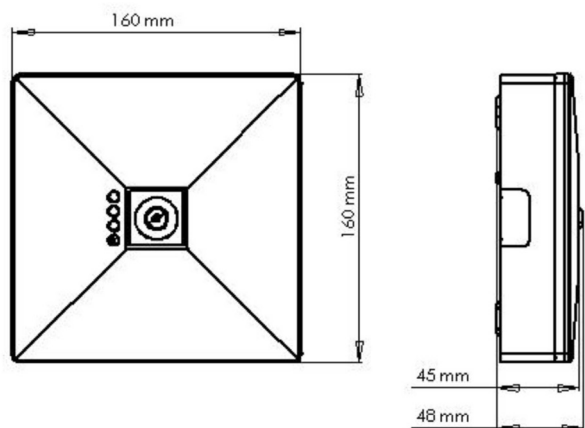

#### Afstandstabel voor ruimten met noodverlichting

De afstandstabel is gebaseerd op de volgende parameters: De onderhoudsfactor: 0,80 De noodverlichtingsfactor: 1,00 Minimum verlichting in ruimten t.b.v. noodverlichting: 0,50 lx Emax / Emin 40:1 Afstand van muur: 0,50m	Hoogte van installatie (m)				
	2,00	3,75	7,75	7,75	3,75
2,50	4,10	8,79	8,79	4,10	
3,00	4,36	9,64	9,64	4,36	
3,50	4,53	10,32	10,32	4,53	
4,00	4,65	10,88	10,88	4,65	
5,00	4,71	11,71	11,71	4,71	
6,00	4,60	12,20	12,20	4,60	

## Afmetingen