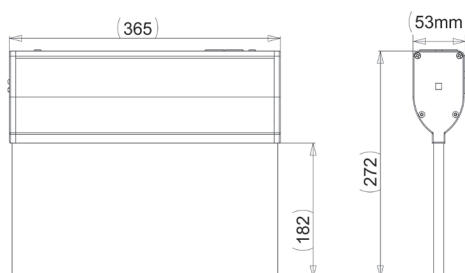

Afmetingen

Technische gegevens

Back-up capaciteit van de batterij:	1 uur
Leesafstand:	34 m (uitgangsteken éénzijdig of dubbelzijdig)
Werkspanning:	220-240V AC, 50-60Hz
Stroomverbruik:	9VA/4W
Batterij:	NiMH 3,6V/1.2Ah
Bescherming van de batterij:	Bescherming tegen overlading/ontlading
Lichtbron:	18 witte LEDs
Levensduur van de lichtbron:	> 50 000 uur
Lichtuitgang:	125 lm (LED)/ 155 lm (noodverlichting)
Goedkeuring:	EN 60598-1, EN 60598-2-22
Omgevingstemperatuur:	5-40 °C
Vochtigheidsgraad:	0-85%
IP beschermingsklasse:	IP 40
Afmetingen:	365 x 53 x 272 mm
Gewicht:	0.71 kg (zonder polycarbonaat)/1.53 kg (met polycarbonaat)
Kleur:	Geanodiseerd aluminium/zwart kunststof
Materialen:	Aluminium/polycarbonaat
Montage methode:	Inbegrepen: muursteen (art. nr 290186) en verbindingsstuk voor plafondsteun (art. nr 290188)