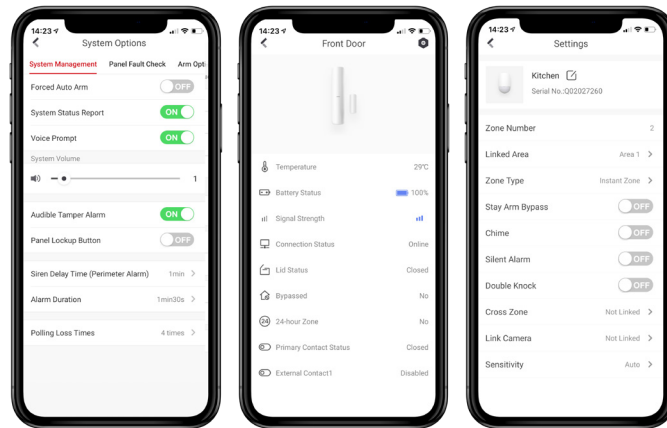

Eenvoudige installatie

Een slimme installatiekeuze

Het paneel past zich na verloop van tijd automatisch aan veranderende ISP of apparatuur aan. Door functies zoals automatische toevoeging en snel-installatie is er meer mogelijk.

App Integratie

Volledige besturing en configuratie

Eén fabrikant, één interface. Met de AX PRO heb je volledige flexibiliteit; beheer meerdere systemen via de Hik-(Pro)Connect-app en webinterface, configureer apparaten, bedien video en beheer de apparaatstatus.

PIRCAM

Detecteer met de PIRCAM

Inbraakdetectie en videoverificatie in één!
Maak snapshots terwijl de actie plaatsvindt,
blijf veilig en wordt realtime met live updates
op de hoogte gehouden van een indringer.