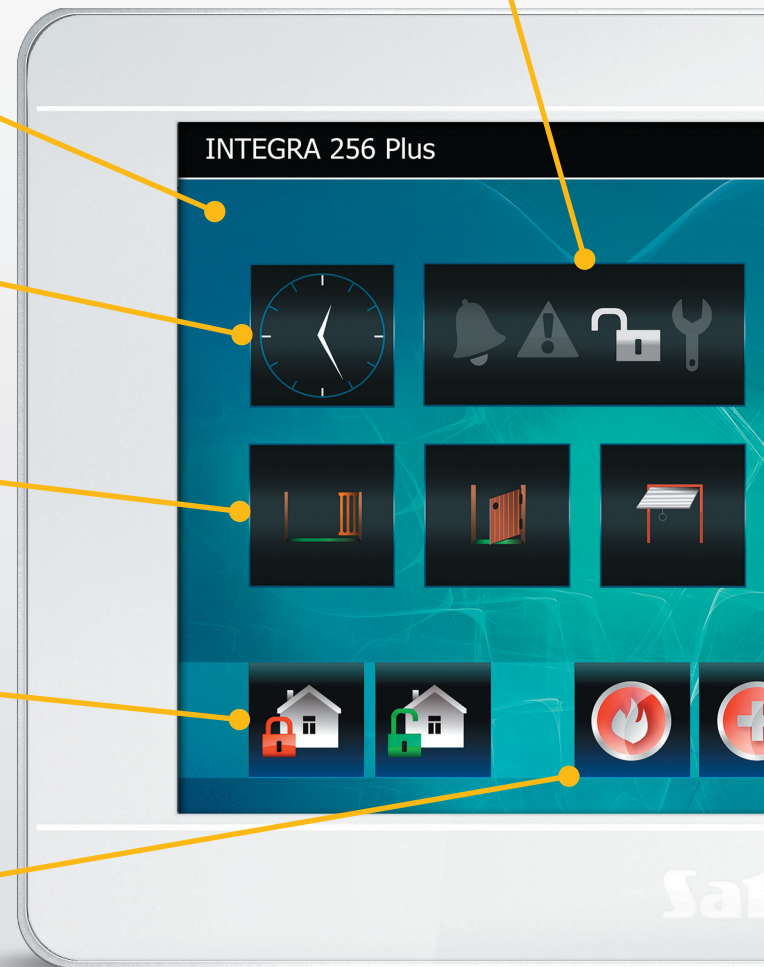

INT-TSI

Bedieningspaneel

flexibiliteit en veelzijdigheid • afstandsbediening

eenvoudige toegang tot basis informatie over de status van het alarmsysteem

capacitief touchscreen met 7" TFT LCD display

selectie van widgets en locatie

bediening van domotica en statusoverzicht van de systeem elementen

basis bediening van het alarmsysteem

snelle oproep voor hulp (brandweer, medische hulp, surveillance diensten)

* De getoonde interface elementen zijn slechts voorbeelden, instellingen en het uiteindelijke uiterlijk hangen af van de configuratie door de installateur.