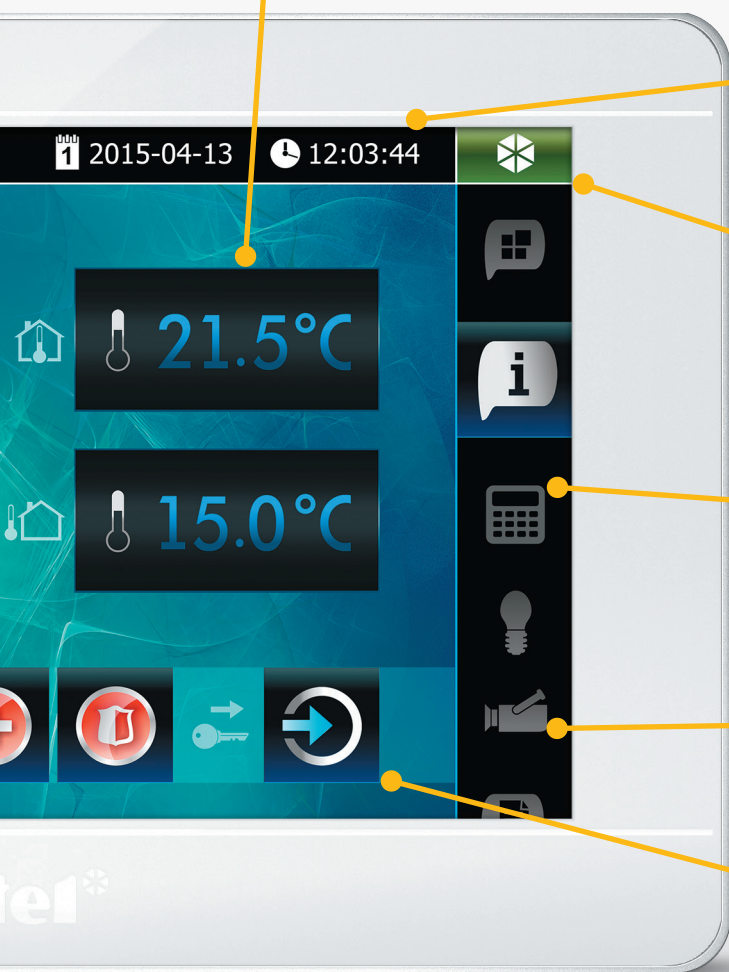

Uw persoonlijk weerstation

Met de weer-widget kunt u de buitentemperatuur, windsnelheid, luchtdruk en luchtvochtigheid en de verwachting onder meer weergeven op de INT-TSI. De weer-widget maakt gebruik van de gegevens op openweathermap.org

Dit is niet het einde van de mogelijkheden om de INT-TSI aan te passen naar wens van de gebruiker: de configuratie tool maakt het mogelijk om drie voorgedefinieerde grafische elementen te gebruiken, zogenaamde interface skins genoemd, die uw apparaat een attractief en uniek uiterlijk kunnen geven.

Maar uw eigen creativiteit is uiteraard ook te gebruiken om zo uw eigen, unieke uiterlijk van de gebruikersinterface te maken.

Safer 

intelligent alarm systeem

ongelimiteerde interactie mogelijkheden • beveiliging en comfort

uitlezen van de temperatuur binnen en buiten het gebouw

individuele keuze voor het uiterlijk van de systeembalk

bladwijzer werkbalk voor eenvoudige navigatie door functies, gegroepeerd per thema conform de behoeften van de gebruiker