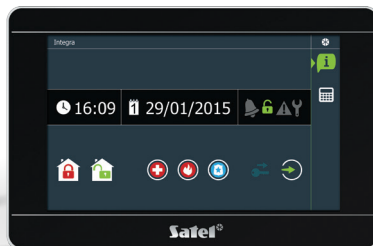

genomineerd
etop
innovation awards
POWERED BY FEDET

genomineerd
etop
innovation awards
POWERED BY FEDET